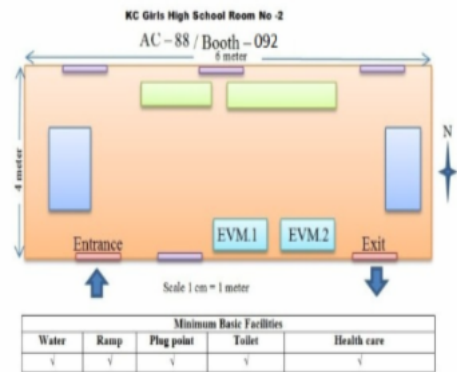

Key MAP View