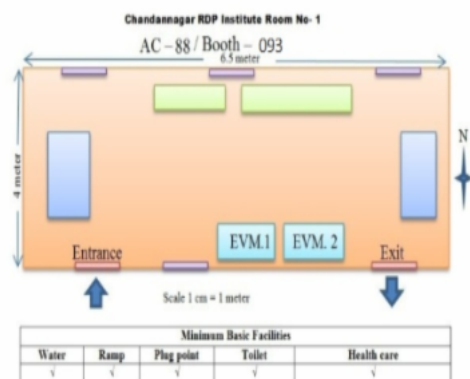

নির্বাচক নিবন্ধন আধিকারিকের স্বাক্ষর

Nazri Naksha

Google Map View

Chandannagar RDP Institute Room No- 1
AC_88 - Booth No-93

Polling Station Building Front View

Polling Station Front View

Cad View

Key MAP View