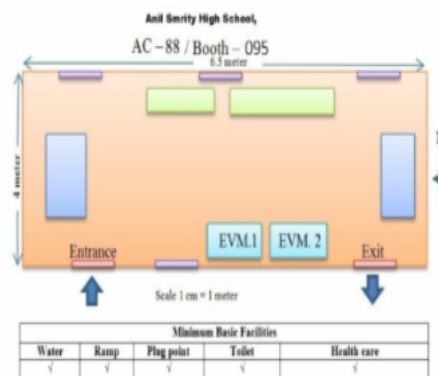

নির্বাচক নিবন্ধন আধিকারিকের স্বাক্ষর

Nazri Naksha

Google Map View

Polling Station Building Front View

Polling Station Front View

Cad View

Key MAP View

1 নাম : জ্যোৎস্না অধিকারী স্বামীর নাম : সন্তোষ কুমার অধিকারী বাড়ির নং : n0018 বয়স : 61 লিঙ্গ : মহিলা	WB/11/074/321048	2 নাম : অমিত অধিকারী পিতার নাম : অসিত অধিকারী বাড়ির নং : n0322 বয়স : 36 লিঙ্গ : পুরুষ	XZD1885102	3 নাম : শান্তনা অধিকারী পিতার নাম : অনন্ত অধিকারী বাড়ির নং : n0159 বয়স : 32 লিঙ্গ : মহিলা	XZD1752005
4 নাম : রাখারানী অধিকারী পিতার নাম : অনিল অধিকারী বাড়ির নং : n0159 বয়স : 43 লিঙ্গ : মহিলা	LQD1908276	5 নাম : শ্যামলী অধিকারী স্বামীর নাম : শম্ভুনাথ অধিকারী বাড়ির নং : n0062 বয়স : 55 লিঙ্গ : মহিলা	WB/11/074/321289	6 নাম : দেবদীপ অধিকারী পিতার নাম : শম্ভুনাথ অধিকারী বাড়ির নং : n0062 বয়স : 33 লিঙ্গ : পুরুষ	XZD1499656
#2 7 নাম : শম্ভুনাথ অধিকারী পিতার নাম : নারায়ণ চন্দ্র অধিকারী বাড়ির নং : n0062 বয়স : 64 লিঙ্গ : পুরুষ	XZD3212636	8 নাম : চন্দনা অধিকারী স্বামীর নাম : মনোমহোন অধিকারী বাড়ির নং : n0062 বয়স : 67 লিঙ্গ : মহিলা	XZD2025864	9 নাম : মনোমোহন অধিকারী পিতার নাম : নারায়ণ চন্দ্র অধিকারী বাড়ির নং : n0062 বয়স : 73 লিঙ্গ : পুরুষ	XZD1884899
10 নাম : তন্দ্রাশ্রী বিশ্বাস (অধিকারী) স্বামীর নাম : অজয় কুমার বিশ্বাস বাড়ির নং : n0053 বয়স : 40 লিঙ্গ : মহিলা	LQD2209682	11 নাম : ঝুমা অধিকারী স্বামীর নাম : দেবাশিস অধিকারী বাড়ির নং : n0053 বয়স : 46 লিঙ্গ : মহিলা	LQD1418003	12 নাম : সজল অধিকারী পিতার নাম : সন্তোষ কুমার অধিকারী বাড়ির নং : n0018 বয়স : 42 লিঙ্গ : পুরুষ	LQD1908268
13 নাম : সুজিৎ অধিকারী পিতার নাম : সন্তোষ কুমার অধিকারী বাড়ির নং : n0018 বয়স : 40 লিঙ্গ : পুরুষ	LQD2089100	14 নাম : কৃষ্ণা অধিকারী স্বামীর নাম : সঞ্জিত কুমার অধিকারী বাড়ির নং : n0021 বয়স : 61 লিঙ্গ : মহিলা	WB/11/074/321737	15 নাম : মিনতী অধিকারী স্বামীর নাম : অসিত অধিকারী বাড়ির নং : n0050 বয়স : 57 লিঙ্গ : মহিলা	WB/11/074/321020
16 নাম : প্রদীপ অধিকারী পিতার নাম : পঞ্চানন অধিকারী বাড়ির নং : n0050 বয়স : 61 লিঙ্গ : পুরুষ	XZD3119609	17 নাম : সন্ধ্যা অধিকারী স্বামীর নাম : প্রদীপ অধিকারী বাড়ির নং : n0050 বয়স : 57 লিঙ্গ : মহিলা	XZD3119617	18 নাম : গোপাল অধিকারী পিতার নাম : জগবন্ধু অধিকারী বাড়ির নং : n0053 বয়স : 71 লিঙ্গ : পুরুষ	WB/11/074/321631
19 নাম : পৌতম অধিকারী পিতার নাম : গোপাল অধিকারী বাড়ির নং : n0053 বয়স : 43 লিঙ্গ : পুরুষ	LQD1908235	20 নাম : দীপক অধিকারী পিতার নাম : জগবন্ধু অধিকারী বাড়ির নং : n0053 বয়স : 66 লিঙ্গ : পুরুষ	WB/11/074/321524	21 নাম : চম্পা অধিকারী স্বামীর নাম : দীপক অধিকারী বাড়ির নং : n0053 বয়স : 44 লিঙ্গ : মহিলা	LQD1908250
22 নাম : নিমাই চন্দ্র অধিকারী পিতার নাম : জগদীশ চন্দ্র অধিকারী বাড়ির নং : n0053 বয়স : 69 লিঙ্গ : পুরুষ	WB/11/074/321174	23 নাম : প্রীতম অধিকারী পিতার নাম : নিমাই চন্দ্র অধিকারী বাড়ির নং : n0053 বয়স : 35 লিঙ্গ : পুরুষ	XZD1499599	24 নাম : দিপালী অধিকারী স্বামীর নাম : নিমাই অধিকারী বাড়ির নং : n0053 বয়স : 63 লিঙ্গ : মহিলা	WB/11/074/321585
25 নাম : প্রিয়ান্বিতা অধিকারী বিশ্বাস স্বামীর নাম : পৌতম অধিকারী বাড়ির নং : n0053 বয়স : 35 লিঙ্গ : মহিলা	XZD1378926	26 নাম : দেবজ্যোতি অধিকারী পিতার নাম : দিলীপ অধিকারী বাড়ির নং : n0053 বয়স : 29 লিঙ্গ : পুরুষ	XZD2025765	27 নাম : তনুশ্রী অধিকারী পিতার নাম : দীপক অধিকারী বাড়ির নং : n0053 বয়স : 26 লিঙ্গ : মহিলা	XZD2346393
28 নাম : উত্তম অধিকারী পিতার নাম : গোপাল অধিকারী বাড়ির নং : n0053 বয়স : 37 লিঙ্গ : পুরুষ	LQD2332310	29 নাম : শ্যামলী অধিকারী স্বামীর নাম : দিলীপ অধিকারী বাড়ির নং : n0053 বয়স : 56 লিঙ্গ : মহিলা	LQD1908243	30 নাম : দেবাশীষ অধিকারী পিতার নাম : জগবন্ধু অধিকারী বাড়ির নং : n0053 বয়স : 61 লিঙ্গ : পুরুষ	XZD2608149