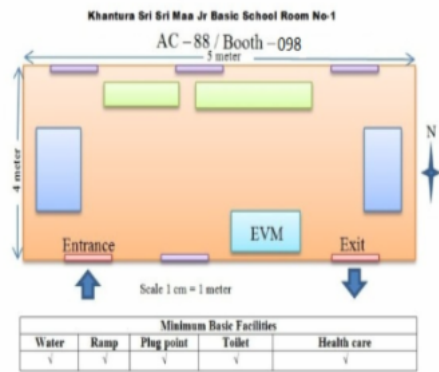

নির্বাচক নিবন্ধন আধিকারিকের স্বাক্ষর

Nazri Naksha

Google Map View

Polling Station Building Front View

Polling Station Front View

Cad View

Key MAP View

1	XZD2346948	ফটো উপলব্ধ	নাম : অরুণ ঘো, পিতার নাম: অসিত ঘো, বাড়ির নং : n0072 বয়স : 26 লিঙ্গ : পুরুষ	2	XZD2346930	ফটো উপলব্ধ	নাম : তন্ময় ঘোষ পিতার নাম: সুকদেব ঘোষ বাড়ির নং : n0024 বয়স : 26 লিঙ্গ : পুরুষ	3	XZD2347094	ফটো উপলব্ধ	নাম : রাখী ঘোষ স্বামীর নাম: বাপ্পা ঘোষ বাড়ির নং : n0042 বয়স : 27 লিঙ্গ : মহিলা
4	XZD2145167	ফটো উপলব্ধ	নাম : সরস্বতী ঘোষ স্বামীর নাম: মিলন ঘোষ বাড়ির নং : n0002 বয়স : 55 লিঙ্গ : মহিলা	5	XZD2145191	ফটো উপলব্ধ	নাম : রাখী ঘোষ স্বামীর নাম: হৃষিকেশ ঘোষ বাড়ির নং : n0038 বয়স : 31 লিঙ্গ : মহিলা	6	XZD2145217	ফটো উপলব্ধ	নাম : সোমা ঘোষ স্বামীর নাম: স্বরজিত ঘোষ বাড়ির নং : n0002 বয়স : 34 লিঙ্গ : মহিলা
7	XZD2145233	ফটো উপলব্ধ	নাম : সঙ্গীতা ঘোষ স্বামীর নাম: বিদ্যাসাগর ঘোষ বাড়ির নং : n0014 বয়স : 32 লিঙ্গ : মহিলা	8	XZD2145241	ফটো উপলব্ধ	নাম : শান্তনা ঘোষ স্বামীর নাম: অসিত ঘোষ বাড়ির নং : n0002 বয়স : 33 লিঙ্গ : মহিলা	9	XZD2346914	ফটো উপলব্ধ	নাম : সুদীপ ঘোষ পিতার নাম: বিকাশ ঘোষ বাড়ির নং : n0003 বয়স : 26 লিঙ্গ : পুরুষ
10	XZD2346971	ফটো উপলব্ধ	নাম : তরেন ঘোষ পিতার নাম: মদন ঘোষ বাড়ির নং : n0019 বয়স : 26 লিঙ্গ : পুরুষ	11	XZD2253763	ফটো উপলব্ধ	নাম : দেবব্রত ঘোষ পিতার নাম: সুজিত ঘোষ বাড়ির নং : n0052 বয়স : 27 লিঙ্গ : পুরুষ	12	XZD2253771	ফটো উপলব্ধ	নাম : তেঁতুল ঘোষ পিতার নাম: কৃষ্ণগোপাল ঘোষ বাড়ির নং : n0027 বয়স : 27 লিঙ্গ : পুরুষ
13	XZD2253789	ফটো উপলব্ধ	নাম : দেবব্রত ঘোষ পিতার নাম: স্বপন ঘোষ বাড়ির নং : n0034 বয়স : 27 লিঙ্গ : পুরুষ	14	XZD2253821	ফটো উপলব্ধ	নাম : রমেশ ঘোষ পিতার নাম: রাম ঘোষ বাড়ির নং : n0011 বয়স : 27 লিঙ্গ : পুরুষ	15	XZD2253847	ফটো উপলব্ধ	নাম : সমীরন ঘোষ পিতার নাম: আনন্দ ঘোষ বাড়ির নং : n0113 বয়স : 27 লিঙ্গ : পুরুষ
16	LQD1919752	ফটো উপলব্ধ	নাম : স্বরজিত ঘোষ পিতার নাম: কৃষ্ণগোপাল ঘোষ বাড়ির নং : n0027 বয়স : 46 লিঙ্গ : পুরুষ	17	LQD1920644	ফটো উপলব্ধ	নাম : দিপালী ঘোষ পিতার নাম: বিশ্বনাথ ঘোষ বাড়ির নং : n0162 বয়স : 43 লিঙ্গ : মহিলা	18	XZD3140522	ফটো উপলব্ধ	নাম : শ্যামশ্রী ঘোষ স্বামীর নাম: সুশীল ঘোষ বাড়ির নং : n0023 বয়স : 63 লিঙ্গ : মহিলা
19	XZD1771732	ফটো উপলব্ধ	নাম : শিখা ঘোষ স্বামীর নাম: খোকন ঘোষ বাড়ির নং : n0163 বয়স : 32 লিঙ্গ : মহিলা	20	XZD1972736	ফটো উপলব্ধ	নাম : মিল্কি ঘোষ স্বামীর নাম: সুব্রত ঘোষ বাড়ির নং : n0161 বয়স : 30 লিঙ্গ : মহিলা	21	XZD2253870	ফটো উপলব্ধ	নাম : প্রিয়ান্কা ঘোষ পিতার নাম: রনজিত ঘোষ বাড়ির নং : n0114 বয়স : 27 লিঙ্গ : মহিলা
22	XZD2144848	ফটো উপলব্ধ	নাম : রাহুল ঘোষ পিতার নাম: রানজীত ঘোষ বাড়ির নং : n0106 বয়স : 28 লিঙ্গ : পুরুষ	23	XZD2570554	ফটো উপলব্ধ	নাম : নিব্বতা ঘোষ স্বামীর নাম: অমরেশ ঘোষ বাড়ির নং : n0077 বয়স : 47 লিঙ্গ : মহিলা	24	XZD2570513	ফটো উপলব্ধ	নাম : উত্তম ঘোষ পিতার নাম: নীলমণি ঘোষ বাড়ির নং : n0077 বয়স : 51 লিঙ্গ : পুরুষ
25	LQD1920180	ফটো উপলব্ধ	নাম : তাপসী রানী ঘোষ স্বামীর নাম: উত্তম ঘোষ বাড়ির নং : n0077 বয়স : 41 লিঙ্গ : মহিলা	26	XZD1399641	ফটো উপলব্ধ	নাম : সুব্রত ঘোষ পিতার নাম: গোবিন্দ ঘোষ বাড়ির নং : n0078 বয়স : 35 লিঙ্গ : পুরুষ	27	WB/11/074/354485	ফটো উপলব্ধ	নাম : গোপাল ঘোষ পিতার নাম: সন্তোষ ঘোষ বাড়ির নং : n0079 বয়স : 56 লিঙ্গ : পুরুষ
28	WB/11/074/354176	ফটো উপলব্ধ	নাম : লতিকা ঘোষ স্বামীর নাম: গোপাল ঘোষ বাড়ির নং : n0079 বয়স : 51 লিঙ্গ : মহিলা	29	WB/11/074/354168	ফটো উপলব্ধ	নাম : শংকর ঘোষ পিতার নাম: প্রফুল্ল ঘোষ বাড়ির নং : n0084 বয়স : 61 লিঙ্গ : পুরুষ	30	WB/11/074/354255	ফটো উপলব্ধ	নাম : অসীমা ঘোষ স্বামীর নাম: শংকর ঘোষ বাড়ির নং : n0084 বয়স : 59 লিঙ্গ : মহিলা