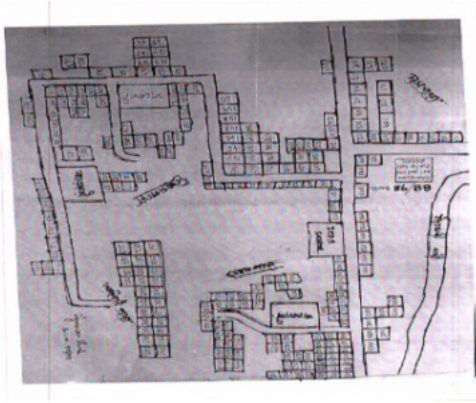

Nazri Naksha