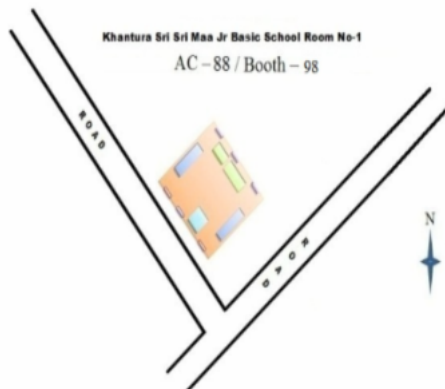

নির্বাচক নিবন্ধন আধিকারিকের স্বাক্ষর

Nazri Naksha

Google Map View

Polling Station Building Front View

Polling Station Front View

Cad View

Key MAP View

1	XZD2346948	ফটো উপলব্ধ	নাম : অরুণ ঘো, পিতার নাম: অসিত ঘো, বাড়ির নং : n0072 বয়স : 26 লিঙ্গ : পুরুষ	2	XZD2346930	ফটো উপলব্ধ	নাম : তন্ময় ঘোষ পিতার নাম: সুকদেব ঘোষ বাড়ির নং : n0024 বয়স : 26 লিঙ্গ : পুরুষ	3	XZD2347094	ফটো উপলব্ধ	নাম : রাখী ঘোষ স্বামীর নাম: বাপ্পা ঘোষ বাড়ির নং : n0042 বয়স : 27 লিঙ্গ : মহিলা
4	XZD2145167	ফটো উপলব্ধ	নাম : সরস্বতী ঘোষ স্বামীর নাম: মিলন ঘোষ বাড়ির নং : n0002 বয়স : 55 লিঙ্গ : মহিলা	5	XZD2145191	ফটো উপলব্ধ	নাম : রাখী ঘোষ স্বামীর নাম: হৃষিকেশ ঘোষ বাড়ির নং : n0038 বয়স : 31 লিঙ্গ : মহিলা	6	XZD2145217	ফটো উপলব্ধ	নাম : সোমা ঘোষ স্বামীর নাম: স্বরজিত ঘোষ বাড়ির নং : n0002 বয়স : 34 লিঙ্গ : মহিলা
7	XZD2145233	ফটো উপলব্ধ	নাম : সঙ্গীতা ঘোষ স্বামীর নাম: বিদ্যাসাগর ঘোষ বাড়ির নং : n0014 বয়স : 32 লিঙ্গ : মহিলা	8	XZD2145241	ফটো উপলব্ধ	নাম : শান্তনা ঘোষ স্বামীর নাম: অসিত ঘোষ বাড়ির নং : n0002 বয়স : 33 লিঙ্গ : মহিলা	9	XZD2346914	ফটো উপলব্ধ	নাম : সুদীপ ঘোষ পিতার নাম: বিকাশ ঘোষ বাড়ির নং : n0003 বয়স : 26 লিঙ্গ : পুরুষ
10	XZD2346971	ফটো উপলব্ধ	নাম : তরেন ঘোষ পিতার নাম: মদন ঘোষ বাড়ির নং : n0019 বয়স : 26 লিঙ্গ : পুরুষ	11	XZD2253763	ফটো উপলব্ধ	নাম : দেবব্রত ঘোষ পিতার নাম: সুজিত ঘোষ বাড়ির নং : n0052 বয়স : 27 লিঙ্গ : পুরুষ	12	XZD2253771	ফটো উপলব্ধ	নাম : তেঁতুল ঘোষ পিতার নাম: কৃষ্ণগোপাল ঘোষ বাড়ির নং : n0027 বয়স : 27 লিঙ্গ : পুরুষ
13	XZD2253789	ফটো উপলব্ধ	নাম : দেবব্রত ঘোষ পিতার নাম: স্বপন ঘোষ বাড়ির নং : n0034 বয়স : 27 লিঙ্গ : পুরুষ	14	XZD2253821	ফটো উপলব্ধ	নাম : রমেশ ঘোষ পিতার নাম: রাম ঘোষ বাড়ির নং : n0011 বয়স : 27 লিঙ্গ : পুরুষ	15	XZD2253847	ফটো উপলব্ধ	নাম : সমীরন ঘোষ পিতার নাম: আনন্দ ঘোষ বাড়ির নং : n0113 বয়স : 27 লিঙ্গ : পুরুষ
16	LQD1919752	ফটো উপলব্ধ	নাম : স্বরজিত ঘোষ পিতার নাম: কৃষ্ণগোপাল ঘোষ বাড়ির নং : n0027 বয়স : 46 লিঙ্গ : পুরুষ	17	LQD1920644	ফটো উপলব্ধ	নাম : দিপালী ঘোষ পিতার নাম: বিশ্বনাথ ঘোষ বাড়ির নং : n0162 বয়স : 43 লিঙ্গ : মহিলা	18	XZD3140522	ফটো উপলব্ধ	নাম : শ্যামশ্রী ঘোষ স্বামীর নাম: সুশীল ঘোষ বাড়ির নং : n0023 বয়স : 63 লিঙ্গ : মহিলা
19	XZD1771732	ফটো উপলব্ধ	নাম : শিখা ঘোষ স্বামীর নাম: খোকন ঘোষ বাড়ির নং : n0163 বয়স : 32 লিঙ্গ : মহিলা	20	XZD1972736	ফটো উপলব্ধ	নাম : মিল্কি ঘোষ স্বামীর নাম: সুব্রত ঘোষ বাড়ির নং : n0161 বয়স : 30 লিঙ্গ : মহিলা	21	XZD2253870	ফটো উপলব্ধ	নাম : প্রিয়ান্কা ঘোষ পিতার নাম: রনজিত ঘোষ বাড়ির নং : n0114 বয়স : 27 লিঙ্গ : মহিলা
22	XZD2144848	ফটো উপলব্ধ	নাম : রাহুল ঘোষ পিতার নাম: রানজীত ঘোষ বাড়ির নং : n0106 বয়স : 28 লিঙ্গ : পুরুষ	23	XZD2570554	ফটো উপলব্ধ	নাম : নিব্বতা ঘোষ স্বামীর নাম: অমরেশ ঘোষ বাড়ির নং : n0077 বয়স : 47 লিঙ্গ : মহিলা	24	XZD2570513	ফটো উপলব্ধ	নাম : উত্তম ঘোষ পিতার নাম: নীলমণি ঘোষ বাড়ির নং : n0077 বয়স : 51 লিঙ্গ : পুরুষ
25	LQD1920180	ফটো উপলব্ধ	নাম : তাপসী রানী ঘোষ স্বামীর নাম: উত্তম ঘোষ বাড়ির নং : n0077 বয়স : 41 লিঙ্গ : মহিলা	26	XZD1399641	ফটো উপলব্ধ	নাম : সুব্রত ঘোষ পিতার নাম: গোবিন্দ ঘোষ বাড়ির নং : n0078 বয়স : 35 লিঙ্গ : পুরুষ	27	WB/11/074/354485	ফটো উপলব্ধ	নাম : গোপাল ঘোষ পিতার নাম: সন্তোষ ঘোষ বাড়ির নং : n0079 বয়স : 56 লিঙ্গ : পুরুষ
28	WB/11/074/354176	ফটো উপলব্ধ	নাম : লতিকা ঘোষ স্বামীর নাম: গোপাল ঘোষ বাড়ির নং : n0079 বয়স : 51 লিঙ্গ : মহিলা	29	WB/11/074/354168	ফটো উপলব্ধ	নাম : শংকর ঘোষ পিতার নাম: প্রফুল্ল ঘোষ বাড়ির নং : n0084 বয়স : 61 লিঙ্গ : পুরুষ	30	WB/11/074/354255	ফটো উপলব্ধ	নাম : অসীমা ঘোষ স্বামীর নাম: শংকর ঘোষ বাড়ির নং : n0084 বয়স : 59 লিঙ্গ : মহিলা