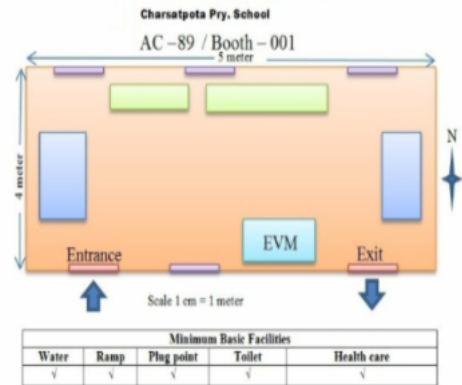

নির্বাচক নিবন্ধন আধিকারিকের স্বাক্ষর

Nazri Naksha

Google Map View

Polling Station Building Front View

Polling Station Front View

Cad View

Key MAP View

1 নাম : সরস্বতী বাউড়ে (সিকদার) স্বামীর নাম: অখিল বাউড়ে বাড়ির নং : n0231 বয়স : 41 লিঙ্গ : মহিলা	RHC1724574 ফটো উপলব্ধ	2 নাম : অপর্ণা ঘোষ স্বামীর নাম: প্রকাশ ঘোষ বাড়ির নং : n0254 বয়স : 43 লিঙ্গ : মহিলা	RHC2191450 ফটো উপলব্ধ	3 নাম : রিতা দাস পিতার নাম: রনজিত দাস বাড়ির নং : n0241 বয়স : 29 লিঙ্গ : মহিলা	RHC2191484 ফটো উপলব্ধ
4 নাম : শ্রীকান্ত দাস পিতার নাম: খগেন দাস বাড়ির নং : n0128 বয়স : 27 লিঙ্গ : পুরুষ	RHC2191260 ফটো উপলব্ধ	5 নাম : লক্ষ্মীরানী দাস স্বামীর নাম: মনুখ দাস বাড়ির নং : n0117 বয়স : 61 লিঙ্গ : মহিলা	CHV2653566 ফটো উপলব্ধ	6 নাম : প্রদীপ দাস পিতার নাম: মনুখ দাস বাড়ির নং : n0117 বয়স : 38 লিঙ্গ : পুরুষ	CHV2776896 ফটো উপলব্ধ
Q 7 নাম : অঞ্জলি বাউড়ে স্বামীর নাম: দেবেশ ব্রাহ্মই বাড়ির নং : বয়স : 66 লিঙ্গ : মহিলা	RHC1724566 ফটো উপলব্ধ	8 নাম : স্বপন দাস পিতার নাম: ভাদু দাস বাড়ির নং : n0117 বয়স : 40 লিঙ্গ : পুরুষ	RHC1602333 ফটো উপলব্ধ	9 নাম : পিংকী দাস স্বামীর নাম: তারক দাস বাড়ির নং : n0117 বয়স : 31 লিঙ্গ : মহিলা	RHC1602457 ফটো উপলব্ধ
10 নাম : রিম্পা বাউড়ে স্বামীর নাম: সঞ্জয় বাউড়ে বাড়ির নং : n0230 বয়স : 30 লিঙ্গ : মহিলা	RHC1872332 ফটো উপলব্ধ	11 নাম : সঞ্জয় বাউড়ে পিতার নাম: দেবেশ বাউড়ে বাড়ির নং : n0230 বয়স : 40 লিঙ্গ : পুরুষ	RHC1374115 ফটো উপলব্ধ	12 নাম : তারক দাস পিতার নাম: মনুখ দাস বাড়ির নং : n0117 বয়স : 42 লিঙ্গ : পুরুষ	CHV2776888 ফটো উপলব্ধ
13 নাম : রাশী অধিকারী স্বামীর নাম: বিকাশ অধিকারী বাড়ির নং : n0268 বয়স : 27 লিঙ্গ : মহিলা	RHC2191351 ফটো উপলব্ধ	14 নাম : সীমা অধিকারী (বেরাগ্য) স্বামীর নাম: রহিতোষ অধিকারী বাড়ির নং : n0048 বয়স : 28 লিঙ্গ : মহিলা	RHC2075901 ফটো উপলব্ধ	15 নাম : চৈতালী অধিকারী (শিকার) স্বামীর নাম: সুব্রত অধিকারী বাড়ির নং : n0059 বয়স : 35 লিঙ্গ : মহিলা	RHC2075927 ফটো উপলব্ধ
16 নাম : সাহেব অধিকারী পিতার নাম: সঞ্জয় অধিকারী বাড়ির নং : এন0048 বয়স : 25 লিঙ্গ : পুরুষ	RHC2263705 ফটো উপলব্ধ	17 নাম : টুম্পা অধিকারী স্বামীর নাম: সঙ্গী চরণ অধিকারী বাড়ির নং : এন0039 বয়স : 26 লিঙ্গ : মহিলা	RHC2557270 ফটো উপলব্ধ	18 নাম : শেফালী অধিকারী সর্দার স্বামীর নাম: সুবির অধিকারী বাড়ির নং : এন0209 বয়স : 27 লিঙ্গ : মহিলা	RHC2740603 ফটো উপলব্ধ
19 নাম : বর্না মুস্তাফি অধিকারী স্বামীর নাম: শশাঙ্ক অধিকারী বাড়ির নং : N0057 বয়স : 27 লিঙ্গ : মহিলা	RHC2445633 ফটো উপলব্ধ	20 নাম : পারুল অধিকারী পাল স্বামীর নাম: সত্যজীত অধিকারী বাড়ির নং : N0047 বয়স : 25 লিঙ্গ : মহিলা	RHC2445781 ফটো উপলব্ধ	21 নাম : নিলীমা অধিকারী স্বামীর নাম: আনন্দ অধিকারী বাড়ির নং : n0059 বয়স : 57 লিঙ্গ : মহিলা	WB/12/079/456432 ফটো উপলব্ধ
22 নাম : যমুনা অধিকারী স্বামীর নাম: মহাদেব অধিকারী বাড়ির নং : n0058 বয়স : 96 লিঙ্গ : মহিলা	WB/12/079/456438 ফটো উপলব্ধ	23 নাম : শশাঙ্ক অধিকারী পিতার নাম: দিলীপ অধিকারী বাড়ির নং : n0057 বয়স : 33 লিঙ্গ : পুরুষ	RHC1602671 ফটো উপলব্ধ	24 নাম : গোপাল অধিকারী পিতার নাম: দিলীপ অধিকারী বাড়ির নং : n0057 বয়স : 34 লিঙ্গ : পুরুষ	RHC1602317 ফটো উপলব্ধ
25 নাম : রেখা অধিকারী স্বামীর নাম: দিলীপ অধিকারী বাড়ির নং : n0057 বয়স : 55 লিঙ্গ : মহিলা	WB/12/079/456440 ফটো উপলব্ধ	26 নাম : দিলীপ অধিকারী পিতার নাম: মহাদেব অধিকারী বাড়ির নং : n0057 বয়স : 61 লিঙ্গ : পুরুষ	WB/12/079/456420 ফটো উপলব্ধ	27 নাম : সুনীতা অধিকারী স্বামীর নাম: বিশ্বনাথ অধিকারী বাড়ির নং : n0049 বয়স : 35 লিঙ্গ : মহিলা	RHC1253707 ফটো উপলব্ধ
28 নাম : বিশ্বনাথ অধিকারী পিতার নাম: সদানন্দ অধিকারী বাড়ির নং : n0049 বয়স : 39 লিঙ্গ : পুরুষ	RHC1156686 ফটো উপলব্ধ	29 নাম : রাধারানী অধিকারী স্বামীর নাম: সুকদেব অধিকারী বাড়ির নং : n0049 বয়স : 32 লিঙ্গ : মহিলা	RHC1488659 ফটো উপলব্ধ	30 নাম : সুকদেব অধিকারী পিতার নাম: সদানন্দ অধিকারী বাড়ির নং : n0049 বয়স : 43 লিঙ্গ : পুরুষ	CHV2386365 ফটো উপলব্ধ