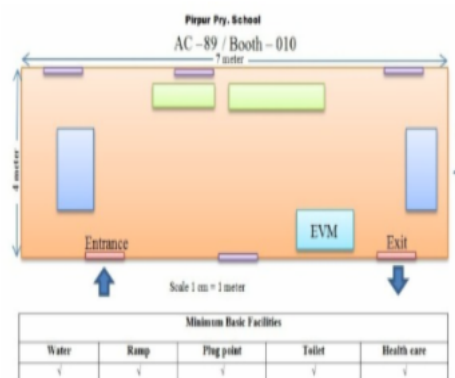

Key MAP View