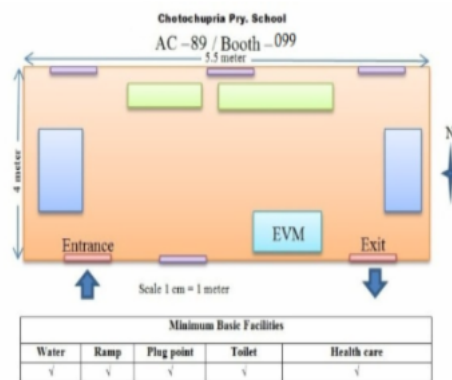

Key MAP View