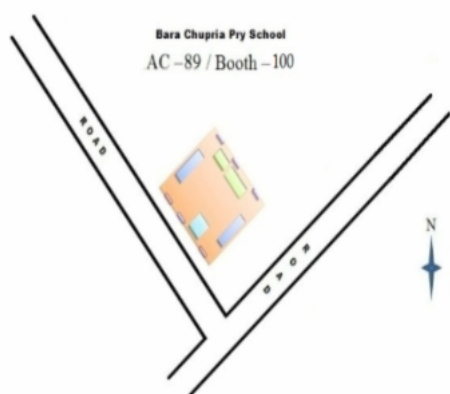

Nazri Naksha