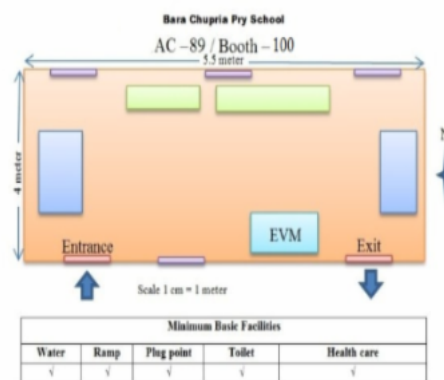

নির্বাচক নিবন্ধন আধিকারিকের স্বাক্ষর

Nazri Naksha

Google Map View

Polling Station Building Front View

Polling Station Front View

Cad View

Key MAP View

1 নাম : মনিরা খাতুন স্বামীর নাম: শামিম আজাদ মল্লিক বাড়ির নং : এন0157 বয়স : 38 লিঙ্গ : মহিলা	RHC2303212 ফটো উপলব্ধ	2 নাম : নাজমিনাহার খাতুন পিতার নাম: জাহান আলি মন্ডল বাড়ির নং : n0075 বয়স : 26 লিঙ্গ : মহিলা	RHC2161032 ফটো উপলব্ধ	3 নাম : সাজমিনাহার খাতুন পিতার নাম: আহম্মদ মন্ডল বাড়ির নং : n0018 বয়স : 27 লিঙ্গ : মহিলা	RHC2161057 ফটো উপলব্ধ
4 নাম : পারভিনা খাতুন মন্ডল স্বামীর নাম: তালেবারী মন্ডল বাড়ির নং : n0151 বয়স : 27 লিঙ্গ : মহিলা	RHC2154797 ফটো উপলব্ধ	5 নাম : জেসমিন খাতুন(বিশ্বাস) স্বামীর নাম: কিতাবুল বিশ্বাস বাড়ির নং : n0029 বয়স : 26 লিঙ্গ : মহিলা	RHC2161099 ফটো উপলব্ধ	6 নাম : রহিমা খাতুন গাইন স্বামীর নাম: রাজ্জাক গাইন বাড়ির নং : n0009 বয়স : 29 লিঙ্গ : মহিলা	RHC2012318 ফটো উপলব্ধ
7 নাম : আবদুররহমান গাইন পিতার নাম: মমতাজ গাইন বাড়ির নং : n0009 বয়স : 59 লিঙ্গ : পুরুষ	WB/12/079/279837 ফটো উপলব্ধ	8 নাম : আনুয়ারা গাইন স্বামীর নাম: আবদুররহমান গাইন বাড়ির নং : n0009 বয়স : 56 লিঙ্গ : মহিলা	WB/12/079/279289 ফটো উপলব্ধ	9 নাম : রাজ্জাক গাইন পিতার নাম: আব্দুর রহমান গাইন বাড়ির নং : n0009 বয়স : 40 লিঙ্গ : পুরুষ	RHC1295112 ফটো উপলব্ধ
10 নাম : মনিহার গাইন পিতার নাম: আব্দুর রহমান গাইন বাড়ির নং : n0009 বয়স : 39 লিঙ্গ : মহিলা	RHC1524677 ফটো উপলব্ধ	11 নাম : সাজ্জাত আলি গাইন পিতার নাম: আব্দুর রহমান গাইন বাড়ির নং : এন0009 বয়স : 23 লিঙ্গ : পুরুষ	RHC2559946 ফটো উপলব্ধ	12 নাম : রকিবুল সরদার পিতার নাম: আবুসিদ্দিক সরদার বাড়ির নং : এন0022 বয়স : 23 লিঙ্গ : পুরুষ	RHC2559920 ফটো উপলব্ধ
13 নাম : করিফা তরফদার স্বামীর নাম: মালেক তরফদার বাড়ির নং : n0022 বয়স : 81 লিঙ্গ : মহিলা	WB/12/079/279201 ফটো উপলব্ধ	14 নাম : সাহানারা তরফদার স্বামীর নাম: ইসলাম তরফদার বাড়ির নং : n0023 বয়স : 66 লিঙ্গ : মহিলা	WB/12/079/279208 ফটো উপলব্ধ	15 নাম : জাহাঙ্গীর তরফদার পিতার নাম: আকবর তরফদার বাড়ির নং : n0024 বয়স : 54 লিঙ্গ : পুরুষ	CHV1704196 ফটো উপলব্ধ
16 নাম : রহিমা তরফদার স্বামীর নাম: মুক্তার তরফদার বাড়ির নং : n0025 বয়স : 76 লিঙ্গ : মহিলা	WB/12/079/279159 ফটো উপলব্ধ	17 নাম : রৌসনারা তরফদার সরদার স্বামীর নাম: আবুসিদ্দিক সরদার বাড়ির নং : n0022 বয়স : 37 লিঙ্গ : মহিলা	WKM1097427 ফটো উপলব্ধ	18 নাম : সাইদা তরফদার(বিশ্বাস) স্বামীর নাম: জাহাঙ্গীর তরফদার বাড়ির নং : n0024 বয়স : 41 লিঙ্গ : মহিলা	RHC1295161 ফটো উপলব্ধ
19 নাম : মঞ্জুরানী বিশ্বাস স্বামীর নাম: রবীন্দ্রনাথ বিশ্বাস বাড়ির নং : এন0025 বয়স : 51 লিঙ্গ : মহিলা	RHC1908391 ফটো উপলব্ধ	20 নাম : মমতাজ তরফদার স্বামীর নাম: আকছার তরফদার বাড়ির নং : n0025 বয়স : 34 লিঙ্গ : মহিলা	RHC1524784 ফটো উপলব্ধ	21 নাম : আকছার তরফদার পিতার নাম: মুক্তার তরফদার বাড়ির নং : n0025 বয়স : 38 লিঙ্গ : পুরুষ	RHC1411420 ফটো উপলব্ধ
22 নাম : সুফিয়া ধাবক স্বামীর নাম: রেজাউল হক ধাবক বাড়ির নং : n0065 বয়স : 55 লিঙ্গ : মহিলা	RHC2519403 ফটো উপলব্ধ	23 নাম : রেজাউল হক ধাবক পিতার নাম: আইতোলবারী ধাবক বাড়ির নং : n0065 বয়স : 61 লিঙ্গ : পুরুষ	RHC2519411 ফটো উপলব্ধ	24 নাম : সবেরা বিবি ধাবক স্বামীর নাম: জাহাঙ্গীর হক ধাবক বাড়ির নং : n0065 বয়স : 42 লিঙ্গ : মহিলা	CHV2325702 ফটো উপলব্ধ
25 নাম : রোজিনা খাতুন ধাবক স্বামীর নাম: মিন্টু ধাবক বাড়ির নং : n0100 বয়স : 35 লিঙ্গ : মহিলা	RHC1295484 ফটো উপলব্ধ	26 নাম : মজিবর ধাবক পিতার নাম: ইচ্ছাবারী ধাবক বাড়ির নং : n0116 বয়স : 44 লিঙ্গ : পুরুষ	RHC1411347 ফটো উপলব্ধ	27 নাম : ওয়াহিদুর রহমান ধাবক পিতার নাম: আতিয়ার রহমান ধাবক বাড়ির নং : n0072 বয়স : 38 লিঙ্গ : পুরুষ	CHV3044963 ফটো উপলব্ধ
28 নাম : মাহান ধাবক পিতার নাম: মুনছুর আলি ধাবক বাড়ির নং : n0072 বয়স : 56 লিঙ্গ : পুরুষ	CHV0593848 ফটো উপলব্ধ	29 নাম : আবদুল মুগনী ধাবক মায়ের নাম: রোবিলা বিবি বাড়ির নং : n0118 বয়স : 38 লিঙ্গ : পুরুষ	RHC1246560 ফটো উপলব্ধ	30 নাম : আব্দুল মতিন ধাবক মায়ের নাম: রোবিলা বিবি ধাবক বাড়ির নং : n0118 বয়স : 36 লিঙ্গ : পুরুষ	RHC1185891 ফটো উপলব্ধ