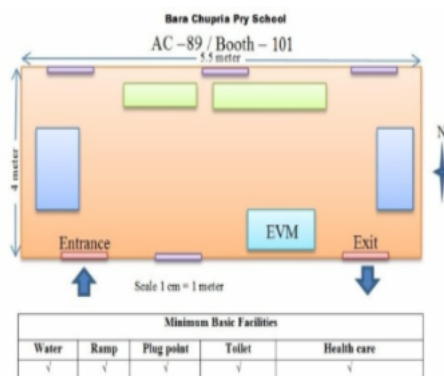

নির্বাচক নিবন্ধন আধিকারিকের স্বাক্ষর

Nazri Naksha

Google Map View

Polling Station Building Front View

Polling Station Front View

Cad View

Key MAP View

1 নাম : সেনেহার খাতুন পিতার নাম: আজিজুল মন্ডল বাড়ির নং : n0084 বয়স : 32 লিঙ্গ : মহিলা	RHC2161263	ফটো উপলব্ধ	2 নাম : আনারুল ধাবক পিতার নাম: হাফিজুল ধাবক বাড়ির নং : n0060 বয়স : 26 লিঙ্গ : পুরুষ	RHC2161172	ফটো উপলব্ধ	3 নাম : মুসলিমা ধাবক স্বামীর নাম: আনারুল ধাবক বাড়ির নং : বরাচুপ্রিয়া পূর্বা পাড়া পূর্ব বয়স : 21 লিঙ্গ : মহিলা	RHC2946333	ফটো উপলব্ধ
4 নাম : নূরহোসেন পির পিতার নাম: আলিহিম পির বাড়ির নং : n0099 বয়স : 26 লিঙ্গ : পুরুষ	RHC2161164	ফটো উপলব্ধ	5 নাম : সামিমা নাসরিন মন্ডল স্বামীর নাম: নাজিমুদ্দিন মন্ডল বাড়ির নং : n0006 বয়স : 26 লিঙ্গ : মহিলা	RHC2161214	ফটো উপলব্ধ	6 নাম : আক্তারা মন্ডল স্বামীর নাম: আজাদ মন্ডল বাড়ির নং : n0021 বয়স : 32 লিঙ্গ : মহিলা	RHC2161156	ফটো উপলব্ধ
7 নাম : আরিফুল মন্ডল পিতার নাম: আলাউদ্দিন মন্ডল বাড়ির নং : n0031 বয়স : 26 লিঙ্গ : পুরুষ	RHC2161222	ফটো উপলব্ধ	8 নাম : আকিতারা মন্ডল স্বামীর নাম: তরিকুল মন্ডল বাড়ির নং : n0167 বয়স : 28 লিঙ্গ : মহিলা	RHC2161149	ফটো উপলব্ধ	9 নাম : পাপিয়া মন্ডল স্বামীর নাম: আছমাউল মন্ডল বাড়ির নং : n0066 বয়স : 27 লিঙ্গ : মহিলা	RHC2161305	ফটো উপলব্ধ
10 নাম : পারভিনা সর্দার স্বামীর নাম: তারিফ সর্দার বাড়ির নং : n0116 বয়স : 26 লিঙ্গ : মহিলা	RHC2161271	ফটো উপলব্ধ	11 নাম : জাহাঙ্গীর কবীর মণ্ডল পিতার নাম: মোমিনুল ইসলাম মণ্ডল বাড়ির নং : n0038 বয়স : 37 লিঙ্গ : পুরুষ	RHC0410530	ফটো উপলব্ধ	12 নাম : জেসমিন মণ্ডল স্বামীর নাম: মোজাফফর আহমেদ মণ্ডল বাড়ির নং : n0038 বয়স : 41 লিঙ্গ : মহিলা	CHV2938710	ফটো উপলব্ধ
13 নাম : মোজাফফর আহমেদ মণ্ডল পিতার নাম: মমিনুল ইসলাম মণ্ডল বাড়ির নং : n0038 বয়স : 47 লিঙ্গ : পুরুষ	WB/12/079/279272	ফটো উপলব্ধ	14 নাম : মাজেদা খাতুন স্বামীর নাম: মোমিনুল ইসলাম বাড়ির নং : n0038 বয়স : 66 লিঙ্গ : মহিলা	WB/12/079/279851	ফটো উপলব্ধ	15 নাম : ফতেমা তুজ্জহুরা খাতুন পিতার নাম: আশরাফ মণ্ডল বাড়ির নং : n0083 বয়স : 27 লিঙ্গ : মহিলা	RHC2200020	ফটো উপলব্ধ
16 নাম : সালেহার খাতুন স্বামীর নাম: মোজাফফর মন্ডল বাড়ির নং : n0143 বয়স : 42 লিঙ্গ : মহিলা	MTK2710192	ফটো উপলব্ধ	17 নাম : সাক্বির আহমেদ মণ্ডল পিতার নাম: মোমিনুল ইসলাম মণ্ডল বাড়ির নং : n0038 বয়স : 35 লিঙ্গ : পুরুষ	CHV2938702	ফটো উপলব্ধ	18 নাম : রেকসনা খাতুন বিশ্বাস স্বামীর নাম: মিন্টু বিশ্বাস বাড়ির নং : n0151 বয়স : 34 লিঙ্গ : মহিলা	RHC1775105	ফটো উপলব্ধ
19 নাম : সওকত গাইন পিতার নাম: মফিজউদ্দিন গাইন বাড়ির নং : n0055 বয়স : 67 লিঙ্গ : পুরুষ	RHC2395218	ফটো উপলব্ধ	20 নাম : নূর জাহানবিবি গাইন স্বামীর নাম: সওকত গাইন বাড়ির নং : n0055 বয়স : 59 লিঙ্গ : মহিলা	RHC2395226	ফটো উপলব্ধ	21 নাম : বরকত আলী গাইন পিতার নাম: সওকত গাইন বাড়ির নং : n0055 বয়স : 35 লিঙ্গ : পুরুষ	RHC1524776	ফটো উপলব্ধ
22 নাম : মালেক আলি গাইন পিতার নাম: সওকত গাইন বাড়ির নং : n0055 বয়স : 31 লিঙ্গ : পুরুষ	RHC1647866	ফটো উপলব্ধ	23 নাম : আতিয়ার রহমান তরফদার পিতার নাম: আবুল হোসেন তরফদার বাড়ির নং : n0023 বয়স : 65 লিঙ্গ : পুরুষ	RHC2395036	ফটো উপলব্ধ	24 নাম : জসিমুদ্দিন তরফদার পিতার নাম: আবুলহোসেন তরফদার বাড়ির নং : n0023 বয়স : 52 লিঙ্গ : পুরুষ	RHC2395382	ফটো উপলব্ধ
25 নাম : তাছলিমা তরফদার স্বামীর নাম: জসিমুদ্দিন তরফদার বাড়ির নং : n0023 বয়স : 40 লিঙ্গ : মহিলা	CHV2595486	ফটো উপলব্ধ	26 নাম : ছামছন খাতুন তরফদার স্বামীর নাম: আজিম তরফদার বাড়ির নং : n0152 বয়স : 39 লিঙ্গ : মহিলা	RHC1185735	ফটো উপলব্ধ	27 নাম : মহিদুল তরফদার মায়ের নাম: রহিমা তরফদার বাড়ির নং : n0134 বয়স : 41 লিঙ্গ : পুরুষ	RHC1524172	ফটো উপলব্ধ
28 নাম : রফিকুল তরফদার পিতার নাম: আবুল হোসেন তরফদার বাড়ির নং : n0134 বয়স : 46 লিঙ্গ : পুরুষ	CHV2325066	ফটো উপলব্ধ	29 নাম : আজিম তরফদার পিতার নাম: আবুলহোসেন তরফদার বাড়ির নং : n0134 বয়স : 55 লিঙ্গ : পুরুষ	WB/12/079/279768	ফটো উপলব্ধ	30 নাম : আবুলহোসেন তরফদার পিতার নাম: করিম তরফদার বাড়ির নং : n0134 বয়স : 93 লিঙ্গ : পুরুষ	WB/12/079/279524	ফটো উপলব্ধ