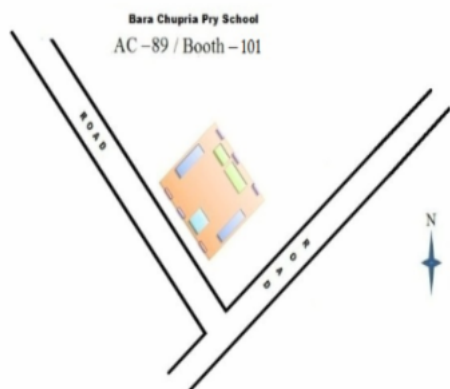

Nazri Naksha