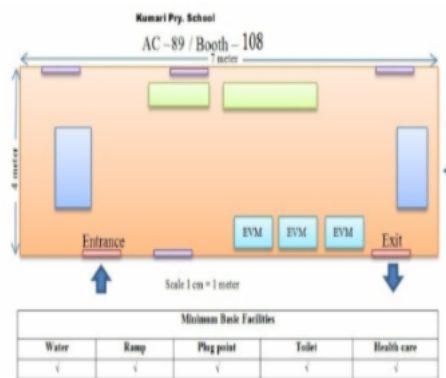

নির্বাচক নিবন্ধন আধিকারিকের স্বাক্ষর

Nazri Naksha

Google Map View

Polling Station Building Front View

Polling Station Front View

Cad View

Key MAP View

1 নাম : রেণুকা মন্ডল স্বামীর নাম: সাইফুল মন্ডল বাড়ির নং : KUMARI বয়স : 29 লিঙ্গ : মহিলা	RHC1911460 ফটো উপলব্ধ	2 নাম : ফাহামিদা খাতুন পিতার নাম: জামারুল মন্ডল বাড়ির নং : n0208 বয়স : 32 লিঙ্গ : মহিলা	RHC2204048 ফটো উপলব্ধ	3 নাম : আজমিরা খাতুন গাইন স্বামীর নাম: আজগার গাইন বাড়ির নং : এন00104 বয়স : 23 লিঙ্গ : মহিলা	RHC2561835 ফটো উপলব্ধ
4 নাম : হামিদান গাইন স্বামীর নাম: হানেফ গাইন বাড়ির নং : n0104 বয়স : 61 লিঙ্গ : মহিলা	RHC2396190 ফটো উপলব্ধ	5 নাম : হাকিম গাইন পিতার নাম: শুকুরালী গাইন বাড়ির নং : এন0103 বয়স : 21 লিঙ্গ : পুরুষ	RHC2764546 ফটো উপলব্ধ	6 নাম : রায়হান গাইন পিতার নাম: শুকুরালী গাইন বাড়ির নং : এন0103 বয়স : 20 লিঙ্গ : পুরুষ	RHC2816965 ফটো উপলব্ধ
7 নাম : সামিউল গাইন পিতার নাম: মমিন গাইন বাড়ির নং : এন0103 বয়স : 24 লিঙ্গ : পুরুষ	RHC2652683 ফটো উপলব্ধ	8 নাম : ইকবাল গাইন পিতার নাম: হানেফ গাইন বাড়ির নং : এন0104 বয়স : 22 লিঙ্গ : পুরুষ	RHC2652733 ফটো উপলব্ধ	9 নাম : মলি খাতুন গাইন স্বামীর নাম: আমিনুর গাইন বাড়ির নং : এন0103 বয়স : 24 লিঙ্গ : মহিলা	RHC2652790 ফটো উপলব্ধ
10 নাম : মুজিবুর গাইন পিতার নাম: উমাত গাইন বাড়ির নং : n0105 বয়স : 60 লিঙ্গ : পুরুষ	RHC2395747 ফটো উপলব্ধ	11 নাম : রফিকুল গাইন পিতার নাম: আবুল গাইন বাড়ির নং : n0106 বয়স : 50 লিঙ্গ : পুরুষ	RHC2396034 ফটো উপলব্ধ	12 নাম : মনজিলা গাইন স্বামীর নাম: আজ্জের গাইন বাড়ির নং : n0105 বয়স : 44 লিঙ্গ : মহিলা	CHV1878057 ফটো উপলব্ধ
13 নাম : হবিবুর গাইন পিতার নাম: উম্মত গাইন বাড়ির নং : n0105 বয়স : 46 লিঙ্গ : পুরুষ	CHV1877240 ফটো উপলব্ধ	14 নাম : নুরজাহান গাইন স্বামীর নাম: হবিবুর গাইন বাড়ির নং : n0105 বয়স : 35 লিঙ্গ : মহিলা	RHC1527589 ফটো উপলব্ধ	15 নাম : শুকুরালী গাইন পিতার নাম: মাদার গাইন বাড়ির নং : n0103 বয়স : 63 লিঙ্গ : পুরুষ	RHC2903391 ফটো উপলব্ধ
16 নাম : মাফিয়া গাইন স্বামীর নাম: শুকুরালী গাইন বাড়ির নং : n0103 বয়স : 50 লিঙ্গ : মহিলা	RHC2396208 ফটো উপলব্ধ	17 নাম : মমিন গাইন পিতার নাম: মাদার গাইন বাড়ির নং : n0103 বয়স : 57 লিঙ্গ : পুরুষ	RHC2396752 ফটো উপলব্ধ	18 নাম : বেলীহার গাইন স্বামীর নাম: মমিন গাইন বাড়ির নং : n0103 বয়স : 52 লিঙ্গ : মহিলা	RHC2396760 ফটো উপলব্ধ
19 নাম : আমিনুর গাইন পিতার নাম: মমিন গাইন বাড়ির নং : n0103 বয়স : 31 লিঙ্গ : পুরুষ	RHC1652320 ফটো উপলব্ধ	20 নাম : আমির হোসেন গাইন পিতার নাম: মাদার গাইন বাড়ির নং : n0104 বয়স : 70 লিঙ্গ : পুরুষ	RHC2396083 ফটো উপলব্ধ	21 নাম : মহিদুল গাইন পিতার নাম: আমির হোসেন গাইন বাড়ির নং : n0104 বয়স : 40 লিঙ্গ : পুরুষ	CHV2935799 ফটো উপলব্ধ
22 নাম : তৈয়ব গাইন পিতার নাম: আমির হোসেন গাইন বাড়ির নং : n0104 বয়স : 37 লিঙ্গ : পুরুষ	CHV2935781 ফটো উপলব্ধ	23 নাম : রুপা গাইন স্বামীর নাম: তৈয়ব গাইন বাড়ির নং : n0104 বয়স : 36 লিঙ্গ : মহিলা	RHC1652494 ফটো উপলব্ধ	24 নাম : হানেফ গাইন পিতার নাম: মাদার গাইন বাড়ির নং : n0104 বয়স : 66 লিঙ্গ : পুরুষ	RHC2396182 ফটো উপলব্ধ
25 নাম : আব্বাস গাইন পিতার নাম: হানেফ গাইন বাড়ির নং : n0104 বয়স : 39 লিঙ্গ : পুরুষ	CHV2935773 ফটো উপলব্ধ	26 নাম : রুবিয়া গাইন স্বামীর নাম: আব্বাস গাইন বাড়ির নং : n0104 বয়স : 38 লিঙ্গ : মহিলা	RHC1652023 ফটো উপলব্ধ	27 নাম : আজগার গাইন পিতার নাম: হানেফ গাইন বাড়ির নং : n0104 বয়স : 36 লিঙ্গ : পুরুষ	CHV3041514 ফটো উপলব্ধ
28 নাম : ইমরান গাইন পিতার নাম: হানেফ গাইন বাড়ির নং : n0104 বয়স : 31 লিঙ্গ : পুরুষ	RHC1652031 ফটো উপলব্ধ	29 নাম : মর্জিনা গাইন স্বামীর নাম: আমির হোসেন গাইন বাড়ির নং : n0104 বয়স : 65 লিঙ্গ : মহিলা	RHC2650398 ফটো উপলব্ধ	30 নাম : মহাবুল গাইন পিতার নাম: আমিরহামজা গাইন বাড়ির নং : n0104 বয়স : 44 লিঙ্গ : পুরুষ	CHV2490373 ফটো উপলব্ধ