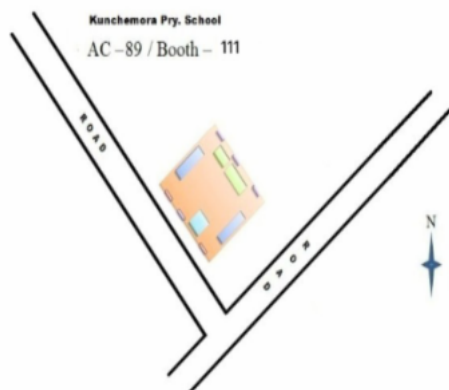

নির্বাচক নিবন্ধন আধিকারিকের স্বাক্ষর

Nazri Naksha

Google Map View

Polling Station Building Front View

Polling Station Front View

Cad View

Key MAP View

1	WB/12/080/006459	নাম : মধুসূদন কাঁসারী পিতার নাম: হাজারীলাল কাঁসারী বাড়ির নং : n0055 বয়স : 76 লিঙ্গ : পুরুষ	ফটো উপলব্ধ	2	WB/12/080/006363	নাম : সরস্বতী কাঁসারী স্বামীর নাম: মধুসূদন কাঁসারী বাড়ির নং : n0055 বয়স : 66 লিঙ্গ : মহিলা	ফটো উপলব্ধ	3	WB/12/080/006251	নাম : দিলীপ কাঁসারী পিতার নাম: মধুসূদন কাঁসারী বাড়ির নং : n0055 বয়স : 50 লিঙ্গ : পুরুষ	ফটো উপলব্ধ
4	MTK2633675	নাম : পিন্টু কাঁসারী পিতার নাম: মধুসূদন কাঁসারী বাড়ির নং : n0055 বয়স : 41 লিঙ্গ : পুরুষ	ফটো উপলব্ধ	5	RHC1778612	নাম : সুপর্ণা কাঁসারী(বিশ্বাস) স্বামীর নাম: পিন্টু কাঁসারী বাড়ির নং : n0055 বয়স : 33 লিঙ্গ : মহিলা	ফটো উপলব্ধ	6	MTK2633683	নাম : প্রদীপ কুমার কাঁসারী পিতার নাম: মধুসূদন কাঁসারী বাড়ির নং : n0055 বয়স : 49 লিঙ্গ : পুরুষ	ফটো উপলব্ধ
7	RHC2107746	নাম : মন্দিরা কাঁসারী স্বামীর নাম: প্রদীপ কুমার কাঁসারী বাড়ির নং : n0055 বয়স : 33 লিঙ্গ : মহিলা	ফটো উপলব্ধ	8	XLL2206332	নাম : রুপা কাঁসারী স্বামীর নাম: দিলীপ কাঁসারী বাড়ির নং : 55 বয়স : 40 লিঙ্গ : মহিলা	ফটো উপলব্ধ	9	RHC2263465	নাম : মাম্পি রায় পিতার নাম: কালী দাস রায় বাড়ির নং : এন0055 বয়স : 25 লিঙ্গ : মহিলা	ফটো উপলব্ধ
10	RHC2466167	নাম : অনন্যা ঘোষ পিতার নাম: দেবাশ্রোসদ ঘোষ বাড়ির নং : n0025 বয়স : 24 লিঙ্গ : মহিলা	ফটো উপলব্ধ	11	RHC2465961	নাম : কৃষ্ণা ঘোষ স্বামীর নাম: সঞ্জিত ঘোষ বাড়ির নং : n0047 বয়স : 24 লিঙ্গ : মহিলা	ফটো উপলব্ধ	12	RHC2016111	নাম : শ্যামলী ঘোষ হালদার স্বামীর নাম: অরবিন্দু ঘোষ বাড়ির নং : n0001 বয়স : 33 লিঙ্গ : মহিলা	ফটো উপলব্ধ
13	RHC1188937	নাম : মৌসুমী ঘোষ স্বামীর নাম: নবীন চন্দ্র ঘোষ বাড়ির নং : n0001 বয়স : 38 লিঙ্গ : মহিলা	ফটো উপলব্ধ	14	RHC2464550	নাম : পিকী মন্ডল স্বামীর নাম: সুখেন মন্ডল বাড়ির নং : n0039 বয়স : 39 লিঙ্গ : মহিলা	ফটো উপলব্ধ	15	RHC2211779	নাম : সৈকত ঘোষ পিতার নাম: মধুসূদন ঘোষ বাড়ির নং : 36 বয়স : 26 লিঙ্গ : পুরুষ	ফটো উপলব্ধ
16	RHC1778646	নাম : প্রিয়ান্বিতা ঘোষ স্বামীর নাম: উজ্জ্বল ঘোষ বাড়ির নং : n0045 বয়স : 31 লিঙ্গ : মহিলা	ফটো উপলব্ধ	17	MTK2073906	নাম : শেফালী রানী ঘোষ পিতার নাম: গোপাল ঘোষ বাড়ির নং : n0008 বয়স : 52 লিঙ্গ : মহিলা	ফটো উপলব্ধ	18	RHC1912112	নাম : মায়ী মন্ডল স্বামীর নাম: সুভাষ মন্ডল বাড়ির নং : n0039 বয়স : 32 লিঙ্গ : মহিলা	ফটো উপলব্ধ
19	RHC2211753	নাম : দেবশীষ ঘোষ পিতার নাম: গৌরপদ ঘোষ বাড়ির নং : 28 বয়স : 26 লিঙ্গ : পুরুষ	ফটো উপলব্ধ	20	RHC2970416	নাম : প্রান কুমার ঘোষ পিতার নাম: ভোলানাথ ঘোষ বাড়ির নং : n0001 বয়স : 78 লিঙ্গ : পুরুষ	ফটো উপলব্ধ	21	RHC2813855	নাম : ভগীরথ ঘোষ পিতার নাম: নিমাই ঘোষ বাড়ির নং : n0045 বয়স : 64 লিঙ্গ : পুরুষ	ফটো উপলব্ধ
22	RHC2016038	নাম : তরুণ কুমার হালদার পিতার নাম: শ্যামল হালদার বাড়ির নং : n0039 বয়স : 28 লিঙ্গ : পুরুষ	ফটো উপলব্ধ	23	RHC2813970	নাম : বনমালি ঘোষ পিতার নাম: নীলমনি ঘোষ বাড়ির নং : n0046 বয়স : 65 লিঙ্গ : পুরুষ	ফটো উপলব্ধ	24	MTK2633105	নাম : ঝর্ণা ঘোষ স্বামীর নাম: কমলচন্দ্র ঘোষ বাড়ির নং : n0045 বয়স : 40 লিঙ্গ : মহিলা	ফটো উপলব্ধ
25	RHC2016160	নাম : মৌসুমী হালদার স্বামীর নাম: রমেশ হালদার বাড়ির নং : n0039 বয়স : 37 লিঙ্গ : মহিলা	ফটো উপলব্ধ	26	RHC2203677	নাম : সন্দীপ ঘোষ পিতার নাম: বসুদেব ঘোষ বাড়ির নং : n0225 বয়স : 26 লিঙ্গ : পুরুষ	ফটো উপলব্ধ	27	RHC2585768	নাম : সুচিত্রা হালদার স্বামীর নাম: মিতুন হালদার বাড়ির নং : হাউস নং 0105 বয়স : 24 লিঙ্গ : মহিলা	ফটো উপলব্ধ
28	RHC2108793	নাম : ববিতা ঘোষ স্বামীর নাম: গৌতম ঘোষ বাড়ির নং : এন0004 বয়স : 27 লিঙ্গ : মহিলা	ফটো উপলব্ধ	29	RHC2016020	নাম : বরুণ কুমার হালদার পিতার নাম: শ্যামল হালদার বাড়ির নং : n0039 বয়স : 28 লিঙ্গ : পুরুষ	ফটো উপলব্ধ	30	MTK2632560	নাম : বকুল ঘোষ স্বামীর নাম: সুবল ঘোষ বাড়ির নং : n0014 বয়স : 41 লিঙ্গ : মহিলা	ফটো উপলব্ধ