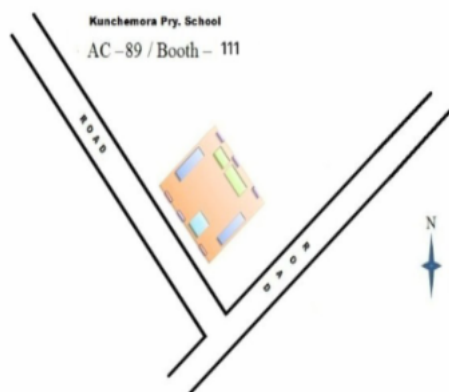

Nazri Naksha