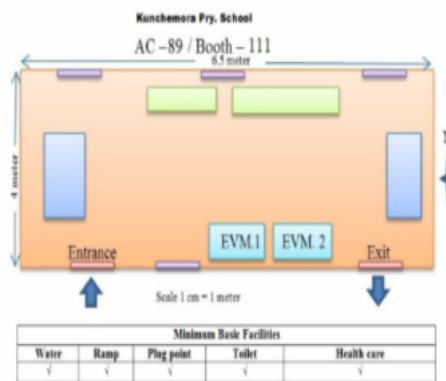

নির্বাচক নিবন্ধন আধিকারিকের স্বাক্ষর

Nazri Naksha

Google Map View

Polling Station Building Front View

Polling Station Front View

Cad View

Key MAP View

1	WB/12/080/006459	নাম : মধুসূদন কাঁসারী পিতার নাম: হাজারীলাল কাঁসারী বাড়ির নং : n0055 বয়স : 76 লিঙ্গ : পুরুষ	ফটো উপলব্ধ	2	WB/12/080/006363	নাম : সরস্বতী কাঁসারী স্বামীর নাম: মধুসূদন কাঁসারী বাড়ির নং : n0055 বয়স : 66 লিঙ্গ : মহিলা	ফটো উপলব্ধ	3	WB/12/080/006251	নাম : দিলীপ কাঁসারী পিতার নাম: মধুসূদন কাঁসারী বাড়ির নং : n0055 বয়স : 50 লিঙ্গ : পুরুষ	ফটো উপলব্ধ
4	MTK2633675	নাম : পিন্টু কাঁসারী পিতার নাম: মধুসূদন কাঁসারী বাড়ির নং : n0055 বয়স : 41 লিঙ্গ : পুরুষ	ফটো উপলব্ধ	5	RHC1778612	নাম : সুপর্ণা কাঁসারী(বিশ্বাস) স্বামীর নাম: পিন্টু কাঁসারী বাড়ির নং : n0055 বয়স : 33 লিঙ্গ : মহিলা	ফটো উপলব্ধ	6	MTK2633683	নাম : প্রদীপ কুমার কাঁসারী পিতার নাম: মধুসূদন কাঁসারী বাড়ির নং : n0055 বয়স : 49 লিঙ্গ : পুরুষ	ফটো উপলব্ধ
7	RHC2107746	নাম : মন্দিরা কাঁসারী স্বামীর নাম: প্রদীপ কুমার কাঁসারী বাড়ির নং : n0055 বয়স : 33 লিঙ্গ : মহিলা	ফটো উপলব্ধ	8	XLL2206332	নাম : রুপা কাঁসারী স্বামীর নাম: দিলীপ কাঁসারী বাড়ির নং : 55 বয়স : 40 লিঙ্গ : মহিলা	ফটো উপলব্ধ	9	RHC2263465	নাম : মাম্পি রায় পিতার নাম: কালী দাস রায় বাড়ির নং : এন0055 বয়স : 25 লিঙ্গ : মহিলা	ফটো উপলব্ধ
10	RHC2466167	নাম : অনন্যা ঘোষ পিতার নাম: দেবাশ্রোসদ ঘোষ বাড়ির নং : n0025 বয়স : 24 লিঙ্গ : মহিলা	ফটো উপলব্ধ	11	RHC2465961	নাম : কৃষ্ণা ঘোষ স্বামীর নাম: সঞ্জিত ঘোষ বাড়ির নং : n0047 বয়স : 24 লিঙ্গ : মহিলা	ফটো উপলব্ধ	12	RHC2016111	নাম : শ্যামলী ঘোষ হালদার স্বামীর নাম: অরবিন্দু ঘোষ বাড়ির নং : n0001 বয়স : 33 লিঙ্গ : মহিলা	ফটো উপলব্ধ
13	RHC1188937	নাম : মৌসুমী ঘোষ স্বামীর নাম: নবীন চন্দ্র ঘোষ বাড়ির নং : n0001 বয়স : 38 লিঙ্গ : মহিলা	ফটো উপলব্ধ	14	RHC2464550	নাম : পিকী মন্ডল স্বামীর নাম: সুখেন মন্ডল বাড়ির নং : n0039 বয়স : 39 লিঙ্গ : মহিলা	ফটো উপলব্ধ	15	RHC2211779	নাম : সৈকত ঘোষ পিতার নাম: মধুসূদন ঘোষ বাড়ির নং : 36 বয়স : 26 লিঙ্গ : পুরুষ	ফটো উপলব্ধ
16	RHC1778646	নাম : প্রিয়ান্বিতা ঘোষ স্বামীর নাম: উজ্জ্বল ঘোষ বাড়ির নং : n0045 বয়স : 31 লিঙ্গ : মহিলা	ফটো উপলব্ধ	17	MTK2073906	নাম : শেফালী রানী ঘোষ পিতার নাম: গোপাল ঘোষ বাড়ির নং : n0008 বয়স : 52 লিঙ্গ : মহিলা	ফটো উপলব্ধ	18	RHC1912112	নাম : মায়ী মন্ডল স্বামীর নাম: সুভাষ মন্ডল বাড়ির নং : n0039 বয়স : 32 লিঙ্গ : মহিলা	ফটো উপলব্ধ
19	RHC2211753	নাম : দেবশীষ ঘোষ পিতার নাম: গৌরপদ ঘোষ বাড়ির নং : 28 বয়স : 26 লিঙ্গ : পুরুষ	ফটো উপলব্ধ	20	RHC2970416	নাম : প্রান কুমার ঘোষ পিতার নাম: ভোলানাথ ঘোষ বাড়ির নং : n0001 বয়স : 78 লিঙ্গ : পুরুষ	ফটো উপলব্ধ	21	RHC2813855	নাম : ভগীরথ ঘোষ পিতার নাম: নিমাই ঘোষ বাড়ির নং : n0045 বয়স : 64 লিঙ্গ : পুরুষ	ফটো উপলব্ধ
22	RHC2016038	নাম : তরুণ কুমার হালদার পিতার নাম: শ্যামল হালদার বাড়ির নং : n0039 বয়স : 28 লিঙ্গ : পুরুষ	ফটো উপলব্ধ	23	RHC2813970	নাম : বনমালি ঘোষ পিতার নাম: নীলমনি ঘোষ বাড়ির নং : n0046 বয়স : 65 লিঙ্গ : পুরুষ	ফটো উপলব্ধ	24	MTK2633105	নাম : ঝর্ণা ঘোষ স্বামীর নাম: কমলচন্দ্র ঘোষ বাড়ির নং : n0045 বয়স : 40 লিঙ্গ : মহিলা	ফটো উপলব্ধ
25	RHC2016160	নাম : মৌসুমী হালদার স্বামীর নাম: রমেশ হালদার বাড়ির নং : n0039 বয়স : 37 লিঙ্গ : মহিলা	ফটো উপলব্ধ	26	RHC2203677	নাম : সন্দীপ ঘোষ পিতার নাম: বসুদেব ঘোষ বাড়ির নং : n0225 বয়স : 26 লিঙ্গ : পুরুষ	ফটো উপলব্ধ	27	RHC2585768	নাম : সুচিত্রা হালদার স্বামীর নাম: মিতুন হালদার বাড়ির নং : হাউস নং 0105 বয়স : 24 লিঙ্গ : মহিলা	ফটো উপলব্ধ
28	RHC2108793	নাম : ববিতা ঘোষ স্বামীর নাম: গৌতম ঘোষ বাড়ির নং : এন0004 বয়স : 27 লিঙ্গ : মহিলা	ফটো উপলব্ধ	29	RHC2016020	নাম : বরুণ কুমার হালদার পিতার নাম: শ্যামল হালদার বাড়ির নং : n0039 বয়স : 28 লিঙ্গ : পুরুষ	ফটো উপলব্ধ	30	MTK2632560	নাম : বকুল ঘোষ স্বামীর নাম: সুবল ঘোষ বাড়ির নং : n0014 বয়স : 41 লিঙ্গ : মহিলা	ফটো উপলব্ধ