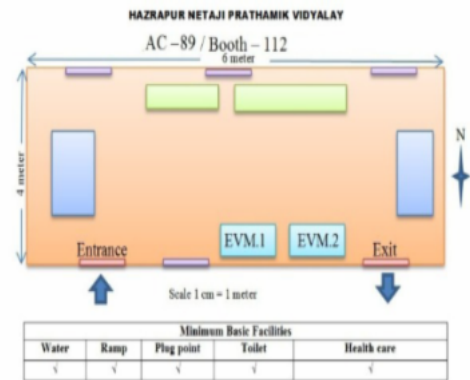

নির্বাচক নিবন্ধন আধিকারিকের স্বাক্ষর

Nazri Naksha

Google Map View

Polling Station Building Front View

Polling Station Front View

Cad View

Key MAP View

বিধানসভা নির্বাচনক্ষেত্রের নং, নাম : 89-রানাঘাট উত্তর পূর্ব
ভাগ নং, নাম : 1-হাজারাপুর দক্ষিণ পূর্বপাড়া