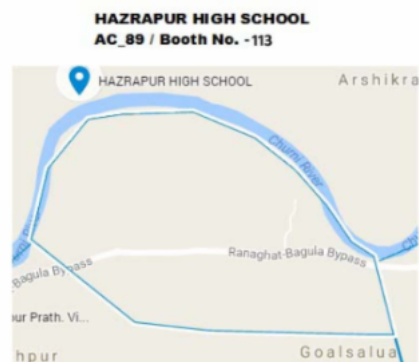

Google Map View