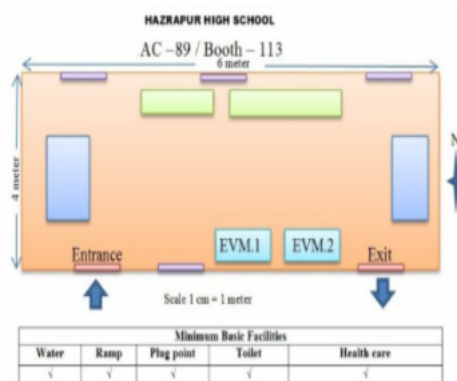

নির্বাচক নিবন্ধন আধিকারিকের স্বাক্ষর

Nazri Naksha

Google Map View

Polling Station Building Front View

Polling Station Front View

Cad View

Key MAP View

1 নাম : অসীমা স্বামীর নাম: অমিত মন্ডল বাড়ির নং : n0164 বয়স : 31 লিঙ্গ : মহিলা	RHC2204956 ফটো উপলব্ধ	2 নাম : শিবানী কংস বনিক পিতার নাম: কার্তিক কংস বনিক বাড়ির নং : n0037 বয়স : 34 লিঙ্গ : মহিলা	RHC1529007 ফটো উপলব্ধ	3 নাম : শিবশঙ্কর কংসবনিক পিতার নাম: কার্তিক কংসবনিক বাড়ির নং : n0037 বয়স : 33 লিঙ্গ : পুরুষ	RHC1529064 ফটো উপলব্ধ
4 নাম : ব্রজ কংসবনিক স্বামীর নাম: কার্তিক কংসবনিক বাড়ির নং : n0037 বয়স : 58 লিঙ্গ : মহিলা	WB/12/080/006304 ফটো উপলব্ধ	5 নাম : কার্তিক কংসবনিক পিতার নাম: গৌরাজ কংসবনিক বাড়ির নং : n0037 বয়স : 63 লিঙ্গ : পুরুষ	WB/12/080/006451 ফটো উপলব্ধ	6 নাম : সাগর কুণ্ডু পিতার নাম: সমীর কুণ্ডু বাড়ির নং : n0253 বয়স : 24 লিঙ্গ : পুরুষ	RHC2500346 ফটো উপলব্ধ
7 নাম : রচনা মন্ডল স্বামীর নাম: সুজিত মন্ডল বাড়ির নং : এন0253 বয়স : 21 লিঙ্গ : মহিলা	RHC2772259 ফটো উপলব্ধ	8 নাম : সমীর কুন্ডু পিতার নাম: ফটিক কুন্ডু বাড়ির নং : n0253 বয়স : 56 লিঙ্গ : পুরুষ	WB/12/080/066632 ফটো উপলব্ধ	9 নাম : রিনি নায়ক পিতার নাম: গোবিন্দ নায়ক বাড়ির নং : n0046 বয়স : 24 লিঙ্গ : মহিলা	RHC2500114 ফটো উপলব্ধ
10 নাম : রমেশ নায়ক পিতার নাম: অজিত নায়ক বাড়ির নং : n0046 বয়স : 52 লিঙ্গ : পুরুষ	WB/12/080/006499 ফটো উপলব্ধ	11 নাম : দেবানীশ নায়ক পিতার নাম: অজিত নায়ক বাড়ির নং : n0046 বয়স : 54 লিঙ্গ : পুরুষ	RHC2334993 ফটো উপলব্ধ	12 নাম : কাকলী নায়ক স্বামীর নাম: সহদেব নায়ক বাড়ির নং : n0046 বয়স : 48 লিঙ্গ : মহিলা	RHC1300961 ফটো উপলব্ধ
13 নাম : সহদেব নায়ক পিতার নাম: অজিত নায়ক বাড়ির নং : n0046 বয়স : 58 লিঙ্গ : পুরুষ	WB/12/080/006056 ফটো উপলব্ধ	14 নাম : অনিতা নায়ক স্বামীর নাম: গোবিন্দ নায়ক বাড়ির নং : n0046 বয়স : 47 লিঙ্গ : মহিলা	DMB2548824 ফটো উপলব্ধ	15 নাম : গোবিন্দ নায়ক পিতার নাম: অজিত নায়ক বাড়ির নং : n0046 বয়স : 61 লিঙ্গ : পুরুষ	WB/12/080/006383 ফটো উপলব্ধ
16 নাম : বনানী নায়ক স্বামীর নাম: অক্ষয় নায়ক বাড়ির নং : n0046 বয়স : 53 লিঙ্গ : মহিলা	WB/40/277/579127 ফটো উপলব্ধ	17 নাম : পুতুল কর্মকার স্বামীর নাম: রবি কর্মকার বাড়ির নং : n0221 বয়স : 44 লিঙ্গ : মহিলা	MTK2924777 ফটো উপলব্ধ	18 নাম : মিঠু কর্মকার স্বামীর নাম: গৌর কর্মকার বাড়ির নং : n0219 বয়স : 44 লিঙ্গ : মহিলা	MTK3122959 ফটো উপলব্ধ
19 নাম : প্রতিমা কর্মকার স্বামীর নাম: বলাই কর্মকার বাড়ির নং : n0218 বয়স : 43 লিঙ্গ : মহিলা	MTM2395713 ফটো উপলব্ধ	20 নাম : ভারতী কর্মকার স্বামীর নাম: কানাই কর্মকার বাড়ির নং : n0215 বয়স : 59 লিঙ্গ : মহিলা	WB/12/080/006200 ফটো উপলব্ধ	21 নাম : রুমকী কর্মকার পিতার নাম: নারায়ন কর্মকার বাড়ির নং : n0214 বয়স : 34 লিঙ্গ : মহিলা	RHC1654474 ফটো উপলব্ধ
22 নাম : লক্ষ্মী কর্মকার স্বামীর নাম: নারায়ন কর্মকার বাড়ির নং : n0212 বয়স : 66 লিঙ্গ : মহিলা	WB/12/080/006066 ফটো উপলব্ধ	23 নাম : গৌর কর্মকার পিতার নাম: দুলাল কর্মকার বাড়ির নং : n0190 বয়স : 60 লিঙ্গ : পুরুষ	WB/12/080/006497 ফটো উপলব্ধ	24 নাম : বলাই কর্মকার পিতার নাম: দুলাল কর্মকার বাড়ির নং : n0189 বয়স : 62 লিঙ্গ : পুরুষ	RHC2898435 ফটো উপলব্ধ
25 নাম : শঙ্কর কর্মকার পিতার নাম: হরিপদ কর্মকার বাড়ির নং : n0188 বয়স : 40 লিঙ্গ : পুরুষ	MTK3122991 ফটো উপলব্ধ	26 নাম : সর্বেশ্বর কর্মকার পিতার নাম: কানাই কর্মকার বাড়ির নং : n0187 বয়স : 33 লিঙ্গ : পুরুষ	RHC1529056 ফটো উপলব্ধ	27 নাম : ঈশ্বর কর্মকার পিতার নাম: কানাই কর্মকার বাড়ির নং : n0186 বয়স : 36 লিঙ্গ : পুরুষ	RHC1189588 ফটো উপলব্ধ
28 নাম : কানাই কর্মকার পিতার নাম: দুলাল কর্মকার বাড়ির নং : n0185 বয়স : 66 লিঙ্গ : পুরুষ	WB/12/080/006470 ফটো উপলব্ধ	29 নাম : পিন্টু কর্মকার পিতার নাম: নারায়ন কর্মকার বাড়ির নং : n0184 বয়স : 38 লিঙ্গ : পুরুষ	MTK3122975 ফটো উপলব্ধ	30 নাম : নরোত্তম কর্মকার পিতার নাম: বাসুদেব কর্মকার বাড়ির নং : n0081 বয়স : 39 লিঙ্গ : পুরুষ	MTK3123080 ফটো উপলব্ধ