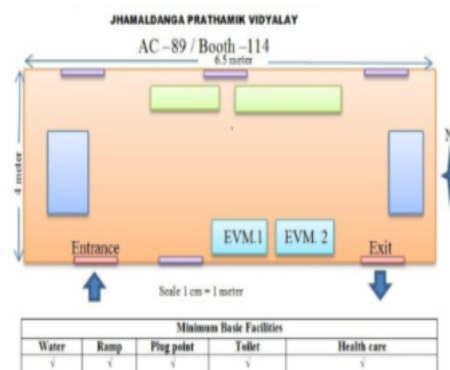

নির্বাচক নিবন্ধন আধিকারিকের স্বাক্ষর

Nazri Naksha

Google Map View

Polling Station Building Front View

Polling Station Front View

Cad View

Key MAP View

1 নাম : সুনীল কুন্ডু পিতার নাম: বলরাম কুন্ডু বাড়ির নং : n0140 বয়স : 38 লিঙ্গ : পুরুষ	RHC1535467 ফটো উপলব্ধ	2 নাম : সুজিত কুন্ডু পিতার নাম: সুনীল কুন্ডু বাড়ির নং : n0167 বয়স : 27 লিঙ্গ : পুরুষ	RHC2205052 ফটো উপলব্ধ	3 নাম : নারায়ন পত্তনদার পিতার নাম: গৌর মোহন পত্তনদার বাড়ির নং : n0156 বয়স : 50 লিঙ্গ : পুরুষ	WB/12/080/009296 ফটো উপলব্ধ
4 নাম : সুশান্ত বিশ্বাস পিতার নাম: শ্রীকান্ত বিশ্বাস বাড়ির নং : n0156 বয়স : 42 লিঙ্গ : পুরুষ	RHC1423276 ফটো উপলব্ধ	5 নাম : রঞ্জন কুমার পত্তনদার পিতার নাম: গৌরমোহন পত্তনদার বাড়ির নং : n0084 বয়স : 49 লিঙ্গ : পুরুষ	RHC2335065 ফটো উপলব্ধ	6 নাম : গগন পত্তনদার পিতার নাম: গৌরমোহন পত্তনদার বাড়ির নং : n0084 বয়স : 61 লিঙ্গ : পুরুষ	MTK2301422 ফটো উপলব্ধ
7 নাম : শিবানী পত্তনদার স্বামীর নাম: গগন পত্তনদার বাড়ির নং : n0084 বয়স : 38 লিঙ্গ : মহিলা	RHC1190206 ফটো উপলব্ধ	8 নাম : মিতা পত্তনদার স্বামীর নাম: রঞ্জন কুমার পত্তনদার বাড়ির নং : n0084 বয়স : 41 লিঙ্গ : মহিলা	JGL3258027 ফটো উপলব্ধ	9 নাম : গোবিন্দ পত্তনদার পিতার নাম: গগন পত্তনদার বাড়ির নং : এন0084 বয়স : 22 লিঙ্গ : পুরুষ	RHC2772473 ফটো উপলব্ধ
10 নাম : শুভঙ্কর ব্যাপারী পিতার নাম: রামদয়াল ব্যাপারী বাড়ির নং : n0090 বয়স : 39 লিঙ্গ : পুরুষ	MTK2635340 ফটো উপলব্ধ	11 নাম : জয়মালা ব্যাপারী স্বামীর নাম: রামদয়াল ব্যাপারী বাড়ির নং : n0090 বয়স : 76 লিঙ্গ : মহিলা	WB/12/080/009827 ফটো উপলব্ধ	12 নাম : লবঙ্গ বিশ্বাস স্বামীর নাম: আনন্দ বিশ্বাস বাড়ির নং : এন00045 বয়স : 43 লিঙ্গ : মহিলা	CHV2990729 ফটো উপলব্ধ
13 নাম : পরিমল বাছার পিতার নাম: সুরেন বাছার বাড়ির নং : n0108 বয়স : 65 লিঙ্গ : পুরুষ	XZD2478600 ফটো উপলব্ধ	14 নাম : শান্তি রঞ্জন বাছার পিতার নাম: সুরেন বাছার বাড়ির নং : বয়স : 74 লিঙ্গ : পুরুষ	RHC2163517 ফটো উপলব্ধ	15 নাম : জয়মালা বাছার স্বামীর নাম: সনজিত বাছার বাড়ির নং : n0177 বয়স : 33 লিঙ্গ : মহিলা	RHC2205151 ফটো উপলব্ধ
16 নাম : সনজিত বাছার পিতার নাম: বিনয় বাছার বাড়ির নং : n0184 বয়স : 33 লিঙ্গ : পুরুষ	RHC2163459 ফটো উপলব্ধ	17 নাম : বকুল বাছার স্বামীর নাম: তরিত বাছার বাড়ির নং : n0186 বয়স : 33 লিঙ্গ : মহিলা	RHC2163475 ফটো উপলব্ধ	18 নাম : অর্জুণ বাছার পিতার নাম: অখিল বাছার বাড়ির নং : n0108 বয়স : 28 লিঙ্গ : পুরুষ	RHC2017150 ফটো উপলব্ধ
19 নাম : স্বপ্না বাছার স্বামীর নাম: পরিমল বাছার বাড়ির নং : n0108 বয়স : 39 লিঙ্গ : মহিলা	XZD2478576 ফটো উপলব্ধ	20 নাম : রিয়া বছর বিশ্বাস স্বামীর নাম: বিকাশ বছর বাড়ির নং : এন0108 বয়স : 23 লিঙ্গ : মহিলা	RHC2586774 ফটো উপলব্ধ	21 নাম : দুলাল বাছার পিতার নাম: পরিমল বাছার বাড়ির নং : n0108 বয়স : 33 লিঙ্গ : পুরুষ	XZD2478121 ফটো উপলব্ধ
22 নাম : অধীর বাছার পিতার নাম: তরিত বাছার বাড়ির নং : n0187 বয়স : 28 লিঙ্গ : পুরুষ	RHC2163483 ফটো উপলব্ধ	23 নাম : সুরত বাছার পিতার নাম: পরিমল বাছার বাড়ির নং : n0108 বয়স : 37 লিঙ্গ : পুরুষ	RHC1190156 ফটো উপলব্ধ	24 নাম : রাধেশ্যাম বাছার পিতার নাম: শান্তিরঞ্জন বাছার বাড়ির নং : n0108 বয়স : 41 লিঙ্গ : পুরুষ	RHC1535624 ফটো উপলব্ধ
25 নাম : বিকাশ বাছার পিতার নাম: শান্তিরঞ্জন বাছার বাড়ির নং : n0108 বয়স : 42 লিঙ্গ : পুরুষ	RHC1535632 ফটো উপলব্ধ	26 নাম : আদিত্য বাছার স্বামীর নাম: রনজিৎ কুমার বাছার বাড়ির নং : n0108 বয়স : 38 লিঙ্গ : মহিলা	GPG3872496 ফটো উপলব্ধ	27 নাম : রনজিৎ কুমার বাছার পিতার নাম: শান্তি রঞ্জন বাছার বাড়ির নং : n0108 বয়স : 51 লিঙ্গ : পুরুষ	RHC1301829 ফটো উপলব্ধ
28 নাম : বাসন্তী বাছার স্বামীর নাম: অখিল বাছার বাড়ির নং : n0108 বয়স : 48 লিঙ্গ : মহিলা	MTK2301455 ফটো উপলব্ধ	29 নাম : অখিল বাছার পিতার নাম: সুরেন বাছার বাড়ির নং : n0108 বয়স : 56 লিঙ্গ : পুরুষ	WB/12/080/009558 ফটো উপলব্ধ	30 নাম : তরিত বাছার পিতার নাম: মহেন্দ্র বাছার বাড়ির নং : n0187 বয়স : 62 লিঙ্গ : পুরুষ	XZD2477958 ফটো উপলব্ধ