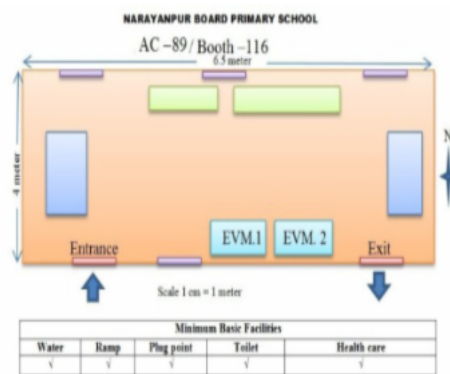

Key MAP View