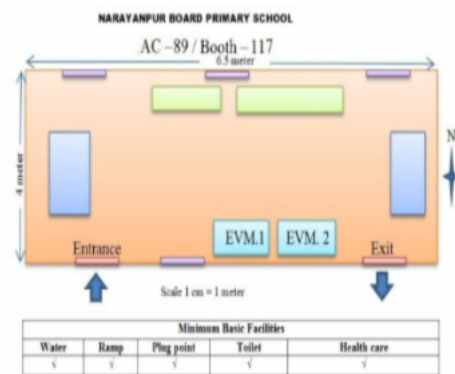

Key MAP View