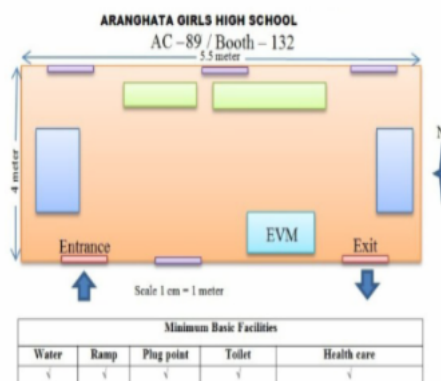

নির্বাচক নিবন্ধন আধিকারিকের স্বাক্ষর

Nazri Naksha

Google Map View

Polling Station Building Front View

Polling Station Front View

Cad View

Key MAP View

1 নাম : কোয়েল দত্ত স্বামীর নাম: শুভজিৎ দত্ত বাড়ির নং : 182 বয়স : 26 লিঙ্গ : মহিলা	REO2121911 ফটো উপলব্ধ	2 নাম : যমুনা অধিকারী স্বামীর নাম: প্রানগোপাল অধিকারী বাড়ির নং : n0007 বয়স : 58 লিঙ্গ : মহিলা	WB/12/080/048686 ফটো উপলব্ধ	3 নাম : সবিতা অধিকারী স্বামীর নাম: পলাশ অধিকারী বাড়ির নং : n0007 বয়স : 39 লিঙ্গ : মহিলা	RHC1660679 ফটো উপলব্ধ
4 নাম : প্রদীপ অধিকারী পিতার নাম: প্রান গোপাল অধিকারী বাড়ির নং : n0007 বয়স : 44 লিঙ্গ : পুরুষ	MTK2312015 ফটো উপলব্ধ	5 নাম : শ্রীদাম অধিকারী পিতার নাম: তারাপদ অধিকারী বাড়ির নং : n0105 বয়স : 62 লিঙ্গ : পুরুষ	RHC2996700 ফটো উপলব্ধ	6 নাম : চন্দ্রানী অধিকারী স্বামীর নাম: শ্রীদাম অধিকারী বাড়ির নং : n0105 বয়স : 51 লিঙ্গ : মহিলা	RHC2996676 ফটো উপলব্ধ
7 নাম : স্বপন অধিকারী পিতার নাম: তারাপদ অধিকারী বাড়ির নং : n0105 বয়স : 57 লিঙ্গ : পুরুষ	RHC2996718 ফটো উপলব্ধ	8 নাম : বাসন্তী অধিকারী স্বামীর নাম: স্বপন অধিকারী বাড়ির নং : n0105 বয়স : 45 লিঙ্গ : মহিলা	MTK2074615 ফটো উপলব্ধ	9 নাম : অমর অধিকারী পিতার নাম: তারাপদ অধিকারী বাড়ির নং : n0105 বয়স : 52 লিঙ্গ : পুরুষ	RHC2715217 ফটো উপলব্ধ
10 নাম : শ্রাবণী অধিকারী পিতার নাম: স্বপন অধিকারী বাড়ির নং : এন0105 বয়স : 25 লিঙ্গ : মহিলা	RHC2284420 ফটো উপলব্ধ	11 নাম : সুভাষ অধিকারী পিতার নাম: বিষ্ণুপদ অধিকারী বাড়ির নং : n0105 বয়স : 56 লিঙ্গ : পুরুষ	RHC1660646 ফটো উপলব্ধ	12 নাম : সঞ্চিতা অধিকারী পিতার নাম: সুভাষ অধিকারী বাড়ির নং : n0187 বয়স : 26 লিঙ্গ : মহিলা	RHC2171502 ফটো উপলব্ধ
13 নাম : আরতী অধিকারী স্বামীর নাম: প্রদীপ অধিকারী বাড়ির নং : n0188 বয়স : 32 লিঙ্গ : মহিলা	RHC2171510 ফটো উপলব্ধ	14 নাম : পলাশ অধিকারী পিতার নাম: প্রানগোপাল অধিকারী বাড়ির নং : n0007 বয়স : 45 লিঙ্গ : পুরুষ	MTK2040665 ফটো উপলব্ধ	15 নাম : পিয়ালি অধিকারী পিতার নাম: প্রদীপ বাড়ির নং : এন0007 বয়স : 20 লিঙ্গ : মহিলা	RHC2991123 ফটো উপলব্ধ
16 নাম : রুমা অধিকারী স্বামীর নাম: সুভাষ অধিকারী বাড়ির নং : n0105 বয়স : 47 লিঙ্গ : মহিলা	MTK2074797 ফটো উপলব্ধ	17 নাম : নন্দিনী অধিকারী পিতার নাম: শ্রীদাম অধিকারী বাড়ির নং : এন0105 বয়স : 20 লিঙ্গ : মহিলা	RHC2934776 ফটো উপলব্ধ	18 নাম : দীপঙ্কর আচার্য পিতার নাম: বিজয় কুমার আচার্য বাড়ির নং : n0067 বয়স : 49 লিঙ্গ : পুরুষ	WB/12/080/048412 ফটো উপলব্ধ
19 নাম : প্রতিমা আচার্য স্বামীর নাম: বিজয় কুমার আচার্য বাড়ির নং : n0067 বয়স : 79 লিঙ্গ : মহিলা	WB/12/080/048303 ফটো উপলব্ধ	20 নাম : রাহুল আচার্য পিতার নাম: বিজয় কুমার আচার্য বাড়ির নং : n0067 বয়স : 45 লিঙ্গ : পুরুষ	MTK2039790 ফটো উপলব্ধ	21 নাম : পৌলমী আচার্য ব্যানার্জী স্বামীর নাম: দীপঙ্কর আচার্য বাড়ির নং : n0192 বয়স : 37 লিঙ্গ : মহিলা	GQL3455862 ফটো উপলব্ধ
22 নাম : জয়ন্তী কংস বনিক পিতার নাম: অনিল কংস বনিক বাড়ির নং : n0021 বয়স : 42 লিঙ্গ : মহিলা	MTK2929701 ফটো উপলব্ধ	23 নাম : শম্ভু কংসবনিক পিতার নাম: গৌরাজ কংসবনিক বাড়ির নং : n0020 বয়স : 55 লিঙ্গ : পুরুষ	WB/12/080/048656 ফটো উপলব্ধ	24 নাম : মৌমিতা কংসবনিক পিতার নাম: শম্ভু কংসবনিক বাড়ির নং : n0020 বয়স : 29 লিঙ্গ : মহিলা	RHC1916899 ফটো উপলব্ধ
25 নাম : হরিপদ কুণ্ডু পিতার নাম: রাখাল কুণ্ডু বাড়ির নং : n0059 বয়স : 81 লিঙ্গ : পুরুষ	RHC2986172 ফটো উপলব্ধ	26 নাম : প্রিয়ঙ্কা কুণ্ডু পিতার নাম: হরিপদ কুণ্ডু বাড়ির নং : n0059 বয়স : 33 লিঙ্গ : মহিলা	RHC1419845 ফটো উপলব্ধ	27 নাম : শঙ্কর কর্মকার পিতার নাম: সন্তোষ কর্মকার বাড়ির নং : n0018 বয়স : 61 লিঙ্গ : পুরুষ	WB/12/080/069026 ফটো উপলব্ধ
28 নাম : নির্মলা কর্মকার স্বামীর নাম: শঙ্কর কর্মকার বাড়ির নং : n0018 বয়স : 55 লিঙ্গ : মহিলা	WB/12/080/069329 ফটো উপলব্ধ	29 নাম : সৌরভ কর্মকার পিতার নাম: শঙ্কর কর্মকার বাড়ির নং : n0018 বয়স : 31 লিঙ্গ : পুরুষ	RHC1660653 ফটো উপলব্ধ	30 নাম : বীনা কর্মকার স্বামীর নাম: বীরেন্দ্রনাথ কর্মকার বাড়ির নং : n0058 বয়স : 76 লিঙ্গ : মহিলা	WB/12/080/048382 ফটো উপলব্ধ