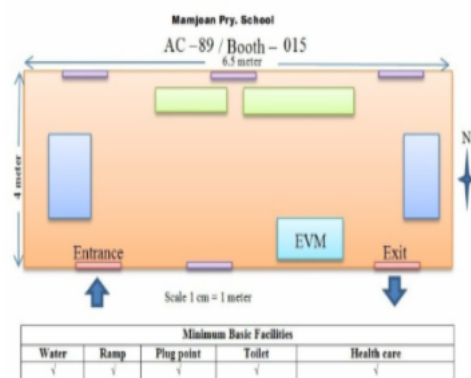

Cad View

Key MAP View