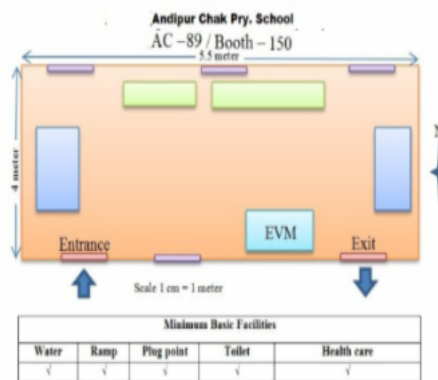

নির্বাচক নিবন্ধন আধিকারিকের স্বাক্ষর

Nazri Naksha

Google Map View

Polling Station Building Front View

Polling Station Front View

Cad View

Key MAP View

1 নাম : কল্যাণী ঘোষ সরকার স্বামীর নাম: অনিল সরকার বাড়ির নং : n0212 বয়স : 59 লিঙ্গ : মহিলা	RHC2550283 ফটো উপলব্ধ	2 নাম : সুলতা বিশ্বাস পিতার নাম: প্রেমানন্দ বিশ্বাস বাড়ির নং : n0069 বয়স : 31 লিঙ্গ : মহিলা	RHC1920404 ফটো উপলব্ধ	3 নাম : অপর্ণা বিশ্বাস (সরকার) স্বামীর নাম: গনেশ বিশ্বাস বাড়ির নং : n0069 বয়স : 36 লিঙ্গ : মহিলা	RHC0633941 ফটো উপলব্ধ
4 নাম : রুপসী বিশ্বাস স্বামীর নাম: প্রেমানন্দ বিশ্বাস বাড়ির নং : n0069 বয়স : 59 লিঙ্গ : মহিলা	WB/12/080/084220 ফটো উপলব্ধ	5 নাম : গনেশ চন্দ্র বিশ্বাস পিতার নাম: প্রেমানন্দ বিশ্বাস বাড়ির নং : n0069 বয়স : 44 লিঙ্গ : পুরুষ	MTK2325942 ফটো উপলব্ধ	6 নাম : অর্পিতা বিশ্বাস পিতার নাম: নারায়ণ সরকার বাড়ির নং : n0071 বয়স : 33 লিঙ্গ : পুরুষ	RHC1791326 ফটো উপলব্ধ
7 নাম : প্রেমানন্দ বিশ্বাস পিতার নাম: দুর্ঘোষন বিশ্বাস বাড়ির নং : n0069 বয়স : 67 লিঙ্গ : পুরুষ	WB/12/080/084398 ফটো উপলব্ধ	8 নাম : সুজয় সরকার পিতার নাম: নারায়ণ সরকার বাড়ির নং : n0070 বয়স : 38 লিঙ্গ : পুরুষ	RHC1197755 ফটো উপলব্ধ	9 নাম : বাসুদেব মণ্ডল পিতার নাম: মেঘলাল মণ্ডল বাড়ির নং : n0093 বয়স : 54 লিঙ্গ : পুরুষ	WB/12/080/084402 ফটো উপলব্ধ
10 নাম : জয় গোপাল বিশ্বাস পিতার নাম: যতীন্দ্র নাথ বিশ্বাস বাড়ির নং : n0071 বয়স : 29 লিঙ্গ : পুরুষ	RHC1920479 ফটো উপলব্ধ	11 নাম : যোগমায়া বিশ্বাস স্বামীর নাম: যতীন্দ্র নাথ বিশ্বাস বাড়ির নং : n0071 বয়স : 43 লিঙ্গ : মহিলা	MTK2326189 ফটো উপলব্ধ	12 নাম : যতীন্দ্রনাথ বিশ্বাস পিতার নাম: যজ্ঞেশ্বর বিশ্বাস বাড়ির নং : n0071 বয়স : 58 লিঙ্গ : পুরুষ	RHC3050234 ফটো উপলব্ধ
13 নাম : দোলন বিশ্বাস পিতার নাম: পঞ্চানন বিশ্বাস বাড়ির নং : n0070 বয়স : 46 লিঙ্গ : পুরুষ	MTK2659266 ফটো উপলব্ধ	14 নাম : শিশির রঞ্জন বিশ্বাস পিতার নাম: রামানন্দ বিশ্বাস বাড়ির নং : n0070 বয়স : 39 লিঙ্গ : পুরুষ	MTK3134517 ফটো উপলব্ধ	15 নাম : বিজয়লক্ষী বিশ্বাস স্বামীর নাম: রামানন্দ বিশ্বাস বাড়ির নং : n0070 বয়স : 56 লিঙ্গ : মহিলা	WB/12/080/084438 ফটো উপলব্ধ
16 নাম : রামানন্দ বিশ্বাস পিতার নাম: দুর্ঘোষন বিশ্বাস বাড়ির নং : n0070 বয়স : 61 লিঙ্গ : পুরুষ	WB/12/080/084522 ফটো উপলব্ধ	17 নাম : সুর্পনা বিশ্বাস স্বামীর নাম: দুর্লন বিশ্বাস বাড়ির নং : n0070 বয়স : 29 লিঙ্গ : মহিলা	RHC2026862 ফটো উপলব্ধ	18 নাম : সুমিতা মন্ডল স্বামীর নাম: বাসুদেব মন্ডল বাড়ির নং : n0093 বয়স : 44 লিঙ্গ : মহিলা	RHC1920362 ফটো উপলব্ধ
19 নাম : সমন মন্ডল পিতার নাম: উপেন্দ্র মন্ডল বাড়ির নং : n0070 বয়স : 33 লিঙ্গ : পুরুষ	RHC1316520 ফটো উপলব্ধ	20 নাম : বুলবুলি বিশ্বাস পিতার নাম: ভীম মণ্ডল বাড়ির নং : n0086 বয়স : 38 লিঙ্গ : মহিলা	RHC1197854 ফটো উপলব্ধ	21 নাম : বর্ণা বিশ্বাস স্বামীর নাম: কার্তিক বিশ্বাস বাড়ির নং : n0070 বয়স : 38 লিঙ্গ : মহিলা	RHC2026896 ফটো উপলব্ধ
22 নাম : বিথিকা বিশ্বাস স্বামীর নাম: শিশির বিশ্বাস বাড়ির নং : আদিপুর বয়স : 41 লিঙ্গ : মহিলা	MTK2669885 ফটো উপলব্ধ	23 নাম : দেবী বিশ্বাস পিতার নাম: কার্তিক বিশ্বাস বাড়ির নং : এন0070 বয়স : 22 লিঙ্গ : মহিলা	RHC2790699 ফটো উপলব্ধ	24 নাম : দেবী বিশ্বাস পিতার নাম: কার্তিক বিশ্বাস বাড়ির নং : এন0070 বয়স : 20 লিঙ্গ : পুরুষ	RHC2941334 ফটো উপলব্ধ
25 নাম : পলাশ বিশ্বাস পিতার নাম: পরান বিশ্বাস বাড়ির নং : n0202 বয়স : 29 লিঙ্গ : পুরুষ	RHC2175545 ফটো উপলব্ধ	26 নাম : নবগোপাল বিশ্বাস পিতার নাম: যতীন্দ্রনাথ বিশ্বাস বাড়ির নং : n0071 বয়স : 27 লিঙ্গ : পুরুষ	RHC2116689 ফটো উপলব্ধ	27 নাম : সুর্যমোহন সরকার পিতার নাম: কৃষ্ণমোহন সরকার বাড়ির নং : n0106 বয়স : 64 লিঙ্গ : পুরুষ	RHC2550275 ফটো উপলব্ধ
28 নাম : সন্দীপ মজুমদার স্বামীর নাম: রামলাল মজুমদার বাড়ির নং : n0174 বয়স : 35 লিঙ্গ : মহিলা	RHC1537315 ফটো উপলব্ধ	29 নাম : সুদীপ মজুমদার পিতার নাম: সুখলাল মজুমদার বাড়ির নং : n0099 বয়স : 30 লিঙ্গ : পুরুষ	RHC1791284 ফটো উপলব্ধ	30 নাম : রামলাল মজুমদার পিতার নাম: সতীশ মজুমদার বাড়ির নং : n0175 বয়স : 40 লিঙ্গ : পুরুষ	MTK3251634 ফটো উপলব্ধ