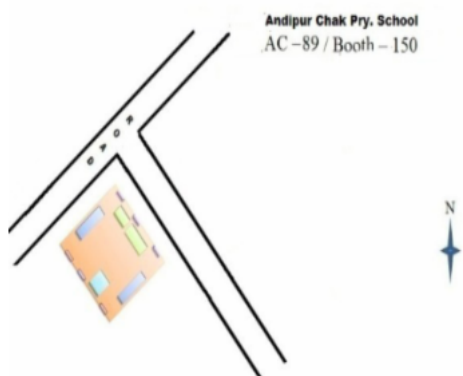

নির্বাচক নিবন্ধন আধিকারিকের স্বাক্ষর

Nazri Naksha

Google Map View

Polling Station Building Front View

Polling Station Front View

Cad View

Key MAP View

1 নাম : কল্যাণী ঘোষ সরকার স্বামীর নাম: অনিল সরকার বাড়ির নং : n0212 বয়স : 59 লিঙ্গ : মহিলা	RHC2550283 ফটো উপলব্ধ	2 নাম : সুলতা বিশ্বাস পিতার নাম: প্রেমানন্দ বিশ্বাস বাড়ির নং : n0069 বয়স : 31 লিঙ্গ : মহিলা	RHC1920404 ফটো উপলব্ধ	3 নাম : অপর্ণা বিশ্বাস (সরকার) স্বামীর নাম: গনেশ বিশ্বাস বাড়ির নং : n0069 বয়স : 36 লিঙ্গ : মহিলা	RHC0633941 ফটো উপলব্ধ
4 নাম : রুপসী বিশ্বাস স্বামীর নাম: প্রেমানন্দ বিশ্বাস বাড়ির নং : n0069 বয়স : 59 লিঙ্গ : মহিলা	WB/12/080/084220 ফটো উপলব্ধ	5 নাম : গনেশ চন্দ্র বিশ্বাস পিতার নাম: প্রেমানন্দ বিশ্বাস বাড়ির নং : n0069 বয়স : 44 লিঙ্গ : পুরুষ	MTK2325942 ফটো উপলব্ধ	6 নাম : অর্পিতা বিশ্বাস পিতার নাম: নারায়ণ সরকার বাড়ির নং : n0071 বয়স : 33 লিঙ্গ : পুরুষ	RHC1791326 ফটো উপলব্ধ
7 নাম : প্রেমানন্দ বিশ্বাস পিতার নাম: দুর্ঘোষন বিশ্বাস বাড়ির নং : n0069 বয়স : 67 লিঙ্গ : পুরুষ	WB/12/080/084398 ফটো উপলব্ধ	8 নাম : সুজয় সরকার পিতার নাম: নারায়ণ সরকার বাড়ির নং : n0070 বয়স : 38 লিঙ্গ : পুরুষ	RHC1197755 ফটো উপলব্ধ	9 নাম : বাসুদেব মণ্ডল পিতার নাম: মেঘলাল মণ্ডল বাড়ির নং : n0093 বয়স : 54 লিঙ্গ : পুরুষ	WB/12/080/084402 ফটো উপলব্ধ
10 নাম : জয় গোপাল বিশ্বাস পিতার নাম: যতীন্দ্র নাথ বিশ্বাস বাড়ির নং : n0071 বয়স : 29 লিঙ্গ : পুরুষ	RHC1920479 ফটো উপলব্ধ	11 নাম : যোগমায়া বিশ্বাস স্বামীর নাম: যতীন্দ্র নাথ বিশ্বাস বাড়ির নং : n0071 বয়স : 43 লিঙ্গ : মহিলা	MTK2326189 ফটো উপলব্ধ	12 নাম : যতীন্দ্রনাথ বিশ্বাস পিতার নাম: যজ্ঞেশ্বর বিশ্বাস বাড়ির নং : n0071 বয়স : 58 লিঙ্গ : পুরুষ	RHC3050234 ফটো উপলব্ধ
13 নাম : দোলন বিশ্বাস পিতার নাম: পঞ্চানন বিশ্বাস বাড়ির নং : n0070 বয়স : 46 লিঙ্গ : পুরুষ	MTK2659266 ফটো উপলব্ধ	14 নাম : শিশির রঞ্জন বিশ্বাস পিতার নাম: রামানন্দ বিশ্বাস বাড়ির নং : n0070 বয়স : 39 লিঙ্গ : পুরুষ	MTK3134517 ফটো উপলব্ধ	15 নাম : বিজয়লক্ষী বিশ্বাস স্বামীর নাম: রামানন্দ বিশ্বাস বাড়ির নং : n0070 বয়স : 56 লিঙ্গ : মহিলা	WB/12/080/084438 ফটো উপলব্ধ
16 নাম : রামানন্দ বিশ্বাস পিতার নাম: দুর্ঘোষন বিশ্বাস বাড়ির নং : n0070 বয়স : 61 লিঙ্গ : পুরুষ	WB/12/080/084522 ফটো উপলব্ধ	17 নাম : সুর্পনা বিশ্বাস স্বামীর নাম: দুর্লন বিশ্বাস বাড়ির নং : n0070 বয়স : 29 লিঙ্গ : মহিলা	RHC2026862 ফটো উপলব্ধ	18 নাম : সুমিতা মন্ডল স্বামীর নাম: বাসুদেব মন্ডল বাড়ির নং : n0093 বয়স : 44 লিঙ্গ : মহিলা	RHC1920362 ফটো উপলব্ধ
19 নাম : সমন মন্ডল পিতার নাম: উপেন্দ্র মন্ডল বাড়ির নং : n0070 বয়স : 33 লিঙ্গ : পুরুষ	RHC1316520 ফটো উপলব্ধ	20 নাম : বুলবুলি বিশ্বাস পিতার নাম: ভীম মণ্ডল বাড়ির নং : n0086 বয়স : 38 লিঙ্গ : মহিলা	RHC1197854 ফটো উপলব্ধ	21 নাম : বর্ণা বিশ্বাস স্বামীর নাম: কার্তিক বিশ্বাস বাড়ির নং : n0070 বয়স : 38 লিঙ্গ : মহিলা	RHC2026896 ফটো উপলব্ধ
22 নাম : বিথিকা বিশ্বাস স্বামীর নাম: শিশির বিশ্বাস বাড়ির নং : আদিপুর বয়স : 41 লিঙ্গ : মহিলা	MTK2669885 ফটো উপলব্ধ	23 নাম : দেবী বিশ্বাস পিতার নাম: কার্তিক বিশ্বাস বাড়ির নং : এন0070 বয়স : 22 লিঙ্গ : মহিলা	RHC2790699 ফটো উপলব্ধ	24 নাম : দেবী বিশ্বাস পিতার নাম: কার্তিক বিশ্বাস বাড়ির নং : এন0070 বয়স : 20 লিঙ্গ : পুরুষ	RHC2941334 ফটো উপলব্ধ
25 নাম : পলাশ বিশ্বাস পিতার নাম: পরান বিশ্বাস বাড়ির নং : n0202 বয়স : 29 লিঙ্গ : পুরুষ	RHC2175545 ফটো উপলব্ধ	26 নাম : নবগোপাল বিশ্বাস পিতার নাম: যতীন্দ্রনাথ বিশ্বাস বাড়ির নং : n0071 বয়স : 27 লিঙ্গ : পুরুষ	RHC2116689 ফটো উপলব্ধ	27 নাম : সুর্যমোহন সরকার পিতার নাম: কৃষ্ণমোহন সরকার বাড়ির নং : n0106 বয়স : 64 লিঙ্গ : পুরুষ	RHC2550275 ফটো উপলব্ধ
28 নাম : সন্দীপ মজুমদার স্বামীর নাম: রামলাল মজুমদার বাড়ির নং : n0174 বয়স : 35 লিঙ্গ : মহিলা	RHC1537315 ফটো উপলব্ধ	29 নাম : সুদীপ মজুমদার পিতার নাম: সুখলাল মজুমদার বাড়ির নং : n0099 বয়স : 30 লিঙ্গ : পুরুষ	RHC1791284 ফটো উপলব্ধ	30 নাম : রামলাল মজুমদার পিতার নাম: সতীশ মজুমদার বাড়ির নং : n0175 বয়স : 40 লিঙ্গ : পুরুষ	MTK3251634 ফটো উপলব্ধ