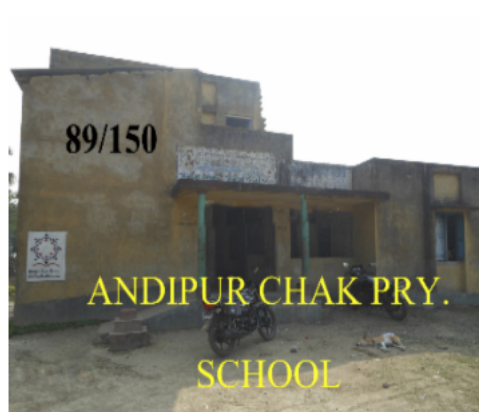

নির্বাচক নিবন্ধন আধিকারিকের স্বাক্ষর

Nazri Naksha

Google Map View

Polling Station Building Front View

Polling Station Front View

Cad View

Key MAP View

1 নাম : কল্যাণী ঘোষ সরকার স্বামীর নাম: অনিল সরকার বাড়ির নং : n0212 বয়স : 59 লিঙ্গ : মহিলা	RHC2550283 ফটো উপলব্ধ	2 নাম : সুলতা বিশ্বাস পিতার নাম: প্রেমানন্দ বিশ্বাস বাড়ির নং : n0069 বয়স : 31 লিঙ্গ : মহিলা	RHC1920404 ফটো উপলব্ধ	3 নাম : অপর্ণা বিশ্বাস (সরকার) স্বামীর নাম: গনেশ বিশ্বাস বাড়ির নং : n0069 বয়স : 36 লিঙ্গ : মহিলা	RHC0633941 ফটো উপলব্ধ
4 নাম : রুপসী বিশ্বাস স্বামীর নাম: প্রেমানন্দ বিশ্বাস বাড়ির নং : n0069 বয়স : 59 লিঙ্গ : মহিলা	WB/12/080/084220 ফটো উপলব্ধ	5 নাম : গনেশ চন্দ্র বিশ্বাস পিতার নাম: প্রেমানন্দ বিশ্বাস বাড়ির নং : n0069 বয়স : 44 লিঙ্গ : পুরুষ	MTK2325942 ফটো উপলব্ধ	6 নাম : অর্পিতা বিশ্বাস পিতার নাম: নারায়ণ সরকার বাড়ির নং : n0071 বয়স : 33 লিঙ্গ : পুরুষ	RHC1791326 ফটো উপলব্ধ
7 নাম : প্রেমানন্দ বিশ্বাস পিতার নাম: দুর্ঘোষন বিশ্বাস বাড়ির নং : n0069 বয়স : 67 লিঙ্গ : পুরুষ	WB/12/080/084398 ফটো উপলব্ধ	8 নাম : সুজয় সরকার পিতার নাম: নারায়ণ সরকার বাড়ির নং : n0070 বয়স : 38 লিঙ্গ : পুরুষ	RHC1197755 ফটো উপলব্ধ	9 নাম : বাসুদেব মণ্ডল পিতার নাম: মেঘলাল মণ্ডল বাড়ির নং : n0093 বয়স : 54 লিঙ্গ : পুরুষ	WB/12/080/084402 ফটো উপলব্ধ
10 নাম : জয় গোপাল বিশ্বাস পিতার নাম: যতীন্দ্র নাথ বিশ্বাস বাড়ির নং : n0071 বয়স : 29 লিঙ্গ : পুরুষ	RHC1920479 ফটো উপলব্ধ	11 নাম : যোগমায়া বিশ্বাস স্বামীর নাম: যতীন্দ্র নাথ বিশ্বাস বাড়ির নং : n0071 বয়স : 43 লিঙ্গ : মহিলা	MTK2326189 ফটো উপলব্ধ	12 নাম : যতীন্দ্রনাথ বিশ্বাস পিতার নাম: যজ্ঞেশ্বর বিশ্বাস বাড়ির নং : n0071 বয়স : 58 লিঙ্গ : পুরুষ	RHC3050234 ফটো উপলব্ধ
13 নাম : দোলন বিশ্বাস পিতার নাম: পঞ্চানন বিশ্বাস বাড়ির নং : n0070 বয়স : 46 লিঙ্গ : পুরুষ	MTK2659266 ফটো উপলব্ধ	14 নাম : শিশির রঞ্জন বিশ্বাস পিতার নাম: রামানন্দ বিশ্বাস বাড়ির নং : n0070 বয়স : 39 লিঙ্গ : পুরুষ	MTK3134517 ফটো উপলব্ধ	15 নাম : বিজয়লক্ষী বিশ্বাস স্বামীর নাম: রামানন্দ বিশ্বাস বাড়ির নং : n0070 বয়স : 56 লিঙ্গ : মহিলা	WB/12/080/084438 ফটো উপলব্ধ
16 নাম : রামানন্দ বিশ্বাস পিতার নাম: দুর্ঘোষন বিশ্বাস বাড়ির নং : n0070 বয়স : 61 লিঙ্গ : পুরুষ	WB/12/080/084522 ফটো উপলব্ধ	17 নাম : সুর্পনা বিশ্বাস স্বামীর নাম: দুর্লন বিশ্বাস বাড়ির নং : n0070 বয়স : 29 লিঙ্গ : মহিলা	RHC2026862 ফটো উপলব্ধ	18 নাম : সুমিতা মন্ডল স্বামীর নাম: বাসুদেব মন্ডল বাড়ির নং : n0093 বয়স : 44 লিঙ্গ : মহিলা	RHC1920362 ফটো উপলব্ধ
19 নাম : সমন মন্ডল পিতার নাম: উপেন্দ্র মন্ডল বাড়ির নং : n0070 বয়স : 33 লিঙ্গ : পুরুষ	RHC1316520 ফটো উপলব্ধ	20 নাম : বুলবুলি বিশ্বাস পিতার নাম: ভীম মণ্ডল বাড়ির নং : n0086 বয়স : 38 লিঙ্গ : মহিলা	RHC1197854 ফটো উপলব্ধ	21 নাম : বর্ণা বিশ্বাস স্বামীর নাম: কার্তিক বিশ্বাস বাড়ির নং : n0070 বয়স : 38 লিঙ্গ : মহিলা	RHC2026896 ফটো উপলব্ধ
22 নাম : বিথিকা বিশ্বাস স্বামীর নাম: শিশির বিশ্বাস বাড়ির নং : আদিপুর বয়স : 41 লিঙ্গ : মহিলা	MTK2669885 ফটো উপলব্ধ	23 নাম : দেবী বিশ্বাস পিতার নাম: কার্তিক বিশ্বাস বাড়ির নং : এন0070 বয়স : 22 লিঙ্গ : মহিলা	RHC2790699 ফটো উপলব্ধ	24 নাম : দেবী বিশ্বাস পিতার নাম: কার্তিক বিশ্বাস বাড়ির নং : এন0070 বয়স : 20 লিঙ্গ : পুরুষ	RHC2941334 ফটো উপলব্ধ
25 নাম : পলাশ বিশ্বাস পিতার নাম: পরান বিশ্বাস বাড়ির নং : n0202 বয়স : 29 লিঙ্গ : পুরুষ	RHC2175545 ফটো উপলব্ধ	26 নাম : নবগোপাল বিশ্বাস পিতার নাম: যতীন্দ্রনাথ বিশ্বাস বাড়ির নং : n0071 বয়স : 27 লিঙ্গ : পুরুষ	RHC2116689 ফটো উপলব্ধ	27 নাম : সুর্যমোহন সরকার পিতার নাম: কৃষ্ণমোহন সরকার বাড়ির নং : n0106 বয়স : 64 লিঙ্গ : পুরুষ	RHC2550275 ফটো উপলব্ধ
28 নাম : সন্দীপ মজুমদার স্বামীর নাম: রামলাল মজুমদার বাড়ির নং : n0174 বয়স : 35 লিঙ্গ : মহিলা	RHC1537315 ফটো উপলব্ধ	29 নাম : সুদীপ মজুমদার পিতার নাম: সুখলাল মজুমদার বাড়ির নং : n0099 বয়স : 30 লিঙ্গ : পুরুষ	RHC1791284 ফটো উপলব্ধ	30 নাম : রামলাল মজুমদার পিতার নাম: সতীশ মজুমদার বাড়ির নং : n0175 বয়স : 40 লিঙ্গ : পুরুষ	MTK3251634 ফটো উপলব্ধ