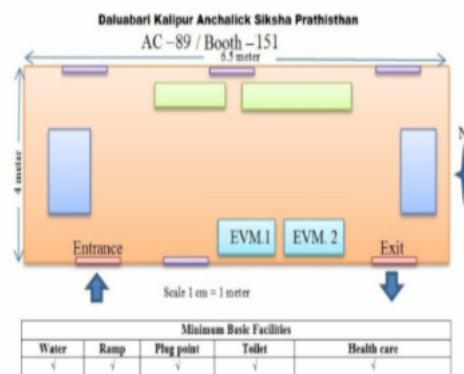

নির্বাচক নিবন্ধন আধিকারিকের স্বাক্ষর

Nazri Naksha

Google Map View

Polling Station Building Front View

Polling Station Front View

Cad View

Key MAP View

1	WB/12/080/087036	নাম : গোপাল কির্তনীয়া পিতার নাম: যশ্বেশ্বর কির্তনীয়া বাড়ির নং : n0077 বয়স : 58 লিঙ্গ : পুরুষ	ফটো উপলব্ধ	2	WB/12/080/087035	নাম : সুশিলা কির্তনীয়া স্বামীর নাম: গোপাল কির্তনীয়া বাড়ির নং : n0077 বয়স : 53 লিঙ্গ : মহিলা	ফটো উপলব্ধ	3	RHC1537521	নাম : মিঠুন কির্তনীয়া পিতার নাম: গোপাল কির্তনীয়া বাড়ির নং : n0077 বয়স : 33 লিঙ্গ : পুরুষ	ফটো উপলব্ধ
4	RHC1920578	নাম : অজিত কির্তনীয়া পিতার নাম: গোপাল কির্তনীয়া বাড়ির নং : n0077 বয়স : 29 লিঙ্গ : পুরুষ	ফটো উপলব্ধ	5	RHC1317205	নাম : রাজীবা কীর্তনীয়া পিতার নাম: শামিমোহন কীর্তনীয়া বাড়ির নং : n0077 বয়স : 30 লিঙ্গ : পুরুষ	ফটো উপলব্ধ	6	RHC2727915	নাম : জয়দর্শা কীর্তনীয়া স্বামীর নাম: কুশিমোহন কীর্তনীয়া বাড়ির নং : এন0022 বয়স : 30 লিঙ্গ : মহিলা	ফটো উপলব্ধ
7	RHC2025781	নাম : অনুপমা ঢালি বিশ্বাস স্বামীর নাম: জনার্দন বিশ্বাস বাড়ির নং : 320 বয়স : 32 লিঙ্গ : মহিলা	ফটো উপলব্ধ	8	XLL1405844	নাম : মিঠুন দেবনাথ পিতার নাম: নকুল দেবনাথ বাড়ির নং : n0150 বয়স : 37 লিঙ্গ : পুরুষ	ফটো উপলব্ধ	9	MTK2367803	নাম : সোমা বাইন মন্ডল স্বামীর নাম: সুরজিৎ মন্ডল বাড়ির নং : 320 বয়স : 45 লিঙ্গ : মহিলা	ফটো উপলব্ধ
10	RHC2175768	নাম : রুপালী বাণ্ডা পিতার নাম: উজ্জ্বল মন্ডল বাড়ির নং : n0075 বয়স : 39 লিঙ্গ : মহিলা	ফটো উপলব্ধ	11	RHC2116838	নাম : সুচন্দা বিশ্বাস পিতার নাম: সুনীল কুমার বিশ্বাস বাড়ির নং : n0143 বয়স : 27 লিঙ্গ : মহিলা	ফটো উপলব্ধ	12	RHC2116887	নাম : তারক মন্ডল পিতার নাম: শ্রীদাম মন্ডল বাড়ির নং : n0066 বয়স : 27 লিঙ্গ : পুরুষ	ফটো উপলব্ধ
13	WB/12/080/297778	নাম : নরেশ বিশ্বাস পিতার নাম: শরৎ বিশ্বাস বাড়ির নং : n0097 বয়স : 70 লিঙ্গ : পুরুষ	ফটো উপলব্ধ	14	RHC1920685	নাম : শীলা বিশ্বাস স্বামীর নাম: সুদীপ বিশ্বাস বাড়ির নং : n0067 বয়স : 30 লিঙ্গ : মহিলা	ফটো উপলব্ধ	15	RHC0840033	নাম : কুমকুম বিশ্বাস স্বামীর নাম: অজিত বিশ্বাস বাড়ির নং : n0090 বয়স : 36 লিঙ্গ : মহিলা	ফটো উপলব্ধ
16	RHC2709368	নাম : দীপ বিশ্বাস পিতার নাম: দিলীপ বিশ্বাস বাড়ির নং : এন0065 বয়স : 23 লিঙ্গ : পুরুষ	ফটো উপলব্ধ	17	RHC2283448	নাম : বিদিশা বিশ্বাস পিতার নাম: অমল কুমার বিশ্বাস বাড়ির নং : এন0176 বয়স : 25 লিঙ্গ : মহিলা	ফটো উপলব্ধ	18	MTK3135175	নাম : শিশির বিশ্বাস পিতার নাম: মনোরঞ্জন বিশ্বাস বাড়ির নং : n0123 বয়স : 45 লিঙ্গ : পুরুষ	ফটো উপলব্ধ
19	WB/12/080/297700	নাম : জ্যোৎস্না বিশ্বাস স্বামীর নাম: নরেশ বিশ্বাস বাড়ির নং : n0100 বয়স : 66 লিঙ্গ : মহিলা	ফটো উপলব্ধ	20	MTK2659613	নাম : রনজীত বিশ্বাস পিতার নাম: আশানন্দ বিশ্বাস বাড়ির নং : n0091 বয়স : 41 লিঙ্গ : পুরুষ	ফটো উপলব্ধ	21	WB/12/080/087319	নাম : ঝর্ণা বিশ্বাস স্বামীর নাম: আশানন্দ বিশ্বাস বাড়ির নং : n0091 বয়স : 63 লিঙ্গ : মহিলা	ফটো উপলব্ধ
22	WB/12/080/087330	নাম : আশানন্দ বিশ্বাস পিতার নাম: দুর্যোধন বিশ্বাস বাড়ির নং : n0091 বয়স : 71 লিঙ্গ : পুরুষ	ফটো উপলব্ধ	23	MTK3251741	নাম : অজিত বিশ্বাস পিতার নাম: সদানন্দ বিশ্বাস বাড়ির নং : n0090 বয়স : 37 লিঙ্গ : পুরুষ	ফটো উপলব্ধ	24	CTG3278934	নাম : পলি বিশ্বাস (মন্ডল) স্বামীর নাম: সুদীপ বিশ্বাস বাড়ির নং : n0090 বয়স : 39 লিঙ্গ : মহিলা	ফটো উপলব্ধ
25	MTK3134798	নাম : সুদীপ বিশ্বাস পিতার নাম: সদানন্দ বিশ্বাস বাড়ির নং : n0090 বয়স : 39 লিঙ্গ : পুরুষ	ফটো উপলব্ধ	26	MTK2326288	নাম : প্রদীপ বিশ্বাস পিতার নাম: সদানন্দ বিশ্বাস বাড়ির নং : n0090 বয়স : 42 লিঙ্গ : পুরুষ	ফটো উপলব্ধ	27	MTK3134780	নাম : চিনু বিশ্বাস স্বামীর নাম: দিলীপ বিশ্বাস বাড়ির নং : n0090 বয়স : 38 লিঙ্গ : মহিলা	ফটো উপলব্ধ
28	MTK2049716	নাম : দিলীপ বিশ্বাস পিতার নাম: সদানন্দ বিশ্বাস বাড়ির নং : n0090 বয়স : 46 লিঙ্গ : পুরুষ	ফটো উপলব্ধ	29	WB/12/080/087250	নাম : ঝর্ণা বিশ্বাস স্বামীর নাম: সদানন্দ বিশ্বাস বাড়ির নং : n0090 বয়স : 70 লিঙ্গ : মহিলা	ফটো উপলব্ধ	30	WB/12/080/087254	নাম : সদানন্দ বিশ্বাস পিতার নাম: দুর্যোধন বিশ্বাস বাড়ির নং : n0090 বয়স : 76 লিঙ্গ : পুরুষ	ফটো উপলব্ধ