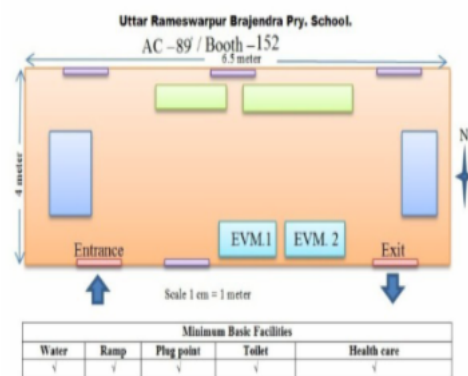

নির্বাচক নিবন্ধন আধিকারিকের স্বাক্ষর

Nazri Naksha

Google Map View

Polling Station Building Front View

Polling Station Front View

Cad View

Key MAP View

বিধানসভা নির্বাচনক্ষেত্রের নং, নাম : 89-রানাঘাট উত্তর পূর্ব  
ভাগ নং, নাম : 1-উত্তররামেশ্বরপুর