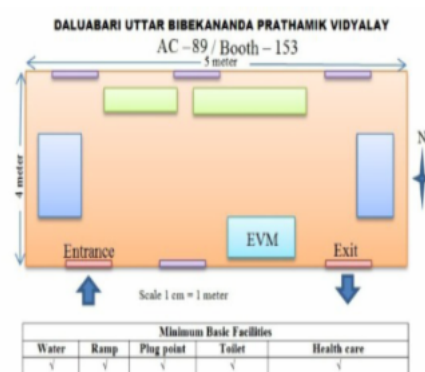

নির্বাচক নিবন্ধন আধিকারিকের স্বাক্ষর

Nazri Naksha

Google Map View

Polling Station Building Front View

Polling Station Front View

Cad View

Key MAP View

1 নাম : দশরথ কির্তনীয়া পিতার নাম: ঝড় কির্তনীয়া বাড়ির নং : n0106 বয়স : 56 লিঙ্গ : পুরুষ	WB/12/080/093386	ফটো উপলব্ধ	2 নাম : যমুনা কির্তনীয়া স্বামীর নাম: ঝড় কির্তনীয়া বাড়ির নং : n0106 বয়স : 71 লিঙ্গ : মহিলা	WB/12/080/093208	ফটো উপলব্ধ	3 নাম : দিপালী কির্তনীয়া স্বামীর নাম: ভগীরথ কির্তনীয়া বাড়ির নং : n0084 বয়স : 39 লিঙ্গ : মহিলা	RHC1198472	ফটো উপলব্ধ
4 নাম : লক্ষী কির্তনীয়া স্বামীর নাম: সুবল কির্তনীয়া বাড়ির নং : n0084 বয়স : 81 লিঙ্গ : মহিলা	WB/12/080/093243	ফটো উপলব্ধ	5 নাম : নারায়ন কির্তনীয়া পিতার নাম: সুবল কির্তনীয়া বাড়ির নং : n0084 বয়স : 56 লিঙ্গ : পুরুষ	WB/12/080/093572	ফটো উপলব্ধ	6 নাম : সাধনা কির্তনীয়া স্বামীর নাম: নারায়ন কির্তনীয়া বাড়ির নং : n0084 বয়স : 48 লিঙ্গ : মহিলা	WB/12/080/030348	ফটো উপলব্ধ
7 নাম : ভগীরথ কির্তনীয়া পিতার নাম: স্বপ্না কির্তনীয়া বাড়ির নং : n0084 বয়স : 54 লিঙ্গ : পুরুষ	RHC2987857	ফটো উপলব্ধ	8 নাম : দিগ্গী কির্তনীয়া স্বামীর নাম: ভীষ্মদেব কির্তনীয়া বাড়ির নং : n0084 বয়স : 33 লিঙ্গ : মহিলা	RHC1667310	ফটো উপলব্ধ	9 নাম : সমীরন কির্তনীয়া পিতার নাম: নারায়ন কির্তনীয়া বাড়ির নং : n0084 বয়স : 29 লিঙ্গ : পুরুষ	RHC2027399	ফটো উপলব্ধ
10 নাম : রাহুল কির্তনীয়া পিতার নাম: নারায়ন কির্তনীয়া বাড়ির নং : এন0084 বয়স : 24 লিঙ্গ : পুরুষ	RHC2708378	ফটো উপলব্ধ	11 নাম : দেবদাস কির্তনীয়া পিতার নাম: সুবল কির্তনীয়া বাড়ির নং : এন0084 বয়স : 40 লিঙ্গ : পুরুষ	MTK2934701	ফটো উপলব্ধ	12 নাম : ববিতা কির্তনীয়া স্বামীর নাম: দেবদাস কির্তনীয়া বাড়ির নং : এন0084 বয়স : 28 লিঙ্গ : মহিলা	SSA2039733	ফটো উপলব্ধ
13 নাম : মোনালিসা কির্তনীয়া পিতার নাম: দশরথ কির্তনীয়া বাড়ির নং : n0265 বয়স : 26 লিঙ্গ : মহিলা	RHC2176154	ফটো উপলব্ধ	14 নাম : অখিল বিশ্বাস পিতার নাম: কামিনীকুমার বিশ্বাস বাড়ির নং : এন0158 বয়স : 60 লিঙ্গ : পুরুষ	RHC2599025	ফটো উপলব্ধ	15 নাম : জগন্নাথ চক্রবর্তী পিতার নাম: মনোরঞ্জন চক্রবর্তী বাড়ির নং : n0158 বয়স : 40 লিঙ্গ : পুরুষ	MTK2661031	ফটো উপলব্ধ
16 নাম : শিল্পি চক্রবর্তী স্বামীর নাম: মনোরঞ্জন চক্রবর্তী বাড়ির নং : n0158 বয়স : 61 লিঙ্গ : মহিলা	WB/12/080/093190	ফটো উপলব্ধ	17 নাম : মনোরঞ্জন চক্রবর্তী পিতার নাম: মতিলাল চক্রবর্তী বাড়ির নং : n0158 বয়স : 66 লিঙ্গ : পুরুষ	WB/12/080/093189	ফটো উপলব্ধ	18 নাম : সাধনা চক্রবর্তী স্বামীর নাম: অনিল চক্রবর্তী বাড়ির নং : n0140 বয়স : 52 লিঙ্গ : মহিলা	MTK1929504	ফটো উপলব্ধ
19 নাম : অনিতা চক্রবর্তী স্বামীর নাম: লাল্টু চক্রবর্তী বাড়ির নং : n0113 বয়স : 37 লিঙ্গ : মহিলা	RHC1318062	ফটো উপলব্ধ	20 নাম : লাল্টু চক্রবর্তী পিতার নাম: নারায়ন চক্রবর্তী বাড়ির নং : n0113 বয়স : 38 লিঙ্গ : পুরুষ	MTK3135449	ফটো উপলব্ধ	21 নাম : অর্চনা চক্রবর্তী স্বামীর নাম: নারায়ন চক্রবর্তী বাড়ির নং : n0113 বয়স : 61 লিঙ্গ : মহিলা	WB/12/080/093004	ফটো উপলব্ধ
22 নাম : নারায়ন চক্রবর্তী পিতার নাম: রাধারমন চক্রবর্তী বাড়ির নং : n0113 বয়স : 66 লিঙ্গ : পুরুষ	WB/12/080/093165	ফটো উপলব্ধ	23 নাম : তনুশ্রী চক্রবর্তী পিতার নাম: বিশ্বনাথ চক্রবর্তী বাড়ির নং : n0111 বয়স : 29 লিঙ্গ : মহিলা	RHC1920867	ফটো উপলব্ধ	24 নাম : অনুপ চক্রবর্তী পিতার নাম: বিশ্বনাথ চক্রবর্তী বাড়ির নং : n0111 বয়স : 31 লিঙ্গ : পুরুষ	RHC1792035	ফটো উপলব্ধ
25 নাম : বিপ্লব চক্রবর্তী পিতার নাম: বিশ্বনাথ চক্রবর্তী বাড়ির নং : n0111 বয়স : 36 লিঙ্গ : পুরুষ	RHC0645085	ফটো উপলব্ধ	26 নাম : রীমা চক্রবর্তী স্বামীর নাম: বিশ্বনাথ চক্রবর্তী বাড়ির নং : n0111 বয়স : 56 লিঙ্গ : মহিলা	WB/12/080/093005	ফটো উপলব্ধ	27 নাম : তানিয়া চক্রবর্তী পিতার নাম: অনিল চক্রবর্তী বাড়ির নং : n0140 বয়স : 28 লিঙ্গ : মহিলা	RHC2027563	ফটো উপলব্ধ
28 নাম : প্রভাকর চক্রবর্তী মায়ের নাম: সাধনা চক্রবর্তী বাড়ির নং : এন0140 বয়স : 24 লিঙ্গ : পুরুষ	RHC2279396	ফটো উপলব্ধ	29 নাম : সপ্তমী চক্রবর্তী আচার্য স্বামীর নাম: জগন্নাথ চক্রবর্তী বাড়ির নং : এন0158 বয়স : 28 লিঙ্গ : মহিলা	RHC2599587	ফটো উপলব্ধ	30 নাম : বলাইমনি দাস পিতার নাম: মধুমানি দাস বাড়ির নং : এন0096 বয়স : 42 লিঙ্গ : পুরুষ	MTK2327948	ফটো উপলব্ধ