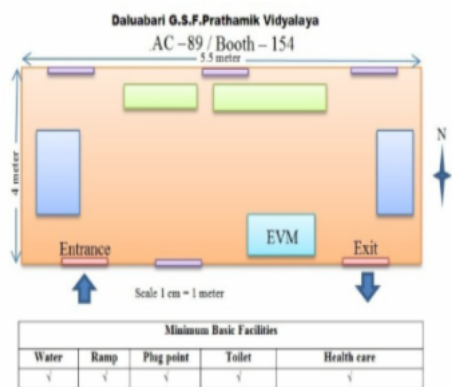

নির্বাচক নিবন্ধন আধিকারিকের স্বাক্ষর

Nazri Naksha

Google Map View

Polling Station Building Front View

Polling Station Front View

Cad View

Key MAP View

1 নাম : বিশ্বজিৎ কর্মকার পিতার নাম: কোকারাম কর্মকার বাড়ির নং : n0176 বয়স : 34 লিঙ্গ : পুরুষ	RHC1543941 ফটো উপলব্ধ	2 নাম : প্রসেন কর্মকার পিতার নাম: কোকারাম কর্মকার বাড়ির নং : n0175 বয়স : 35 লিঙ্গ : পুরুষ	RHC1543958 ফটো উপলব্ধ	3 নাম : পূর্ণলক্ষী কর্মকার স্বামীর নাম: কোকারাম কর্মকার বাড়ির নং : n0174 বয়স : 61 লিঙ্গ : মহিলা	WB/12/080/135355 ফটো উপলব্ধ
4 নাম : কোকারাম কর্মকার পিতার নাম: কার্তিক কর্মকার বাড়ির নং : n0173 বয়স : 69 লিঙ্গ : পুরুষ	WB/12/080/135035 ফটো উপলব্ধ	5 নাম : বিপ্লব কীর্তনীয়া পিতার নাম: রামপ্রসাদ কীর্তনীয়া বাড়ির নং : n0016 বয়স : 33 লিঙ্গ : পুরুষ	RHC1667401 ফটো উপলব্ধ	6 নাম : সম্পা কীর্তনীয়া স্বামীর নাম: অখিল কীর্তনীয়া বাড়ির নং : n0016 বয়স : 37 লিঙ্গ : মহিলা	RHC1247683 ফটো উপলব্ধ
7 নাম : সীমারানী কীর্তনীয়া(বিশ্বাস) স্বামীর নাম: সৃষ্টিরাম কীর্তনীয়া বাড়ির নং : n0016 বয়স : 43 লিঙ্গ : মহিলা	MTK2698587 ফটো উপলব্ধ	8 নাম : অখিল কীর্তনীয়া পিতার নাম: রাজেশ্বর কীর্তনীয়া বাড়ির নং : n0016 বয়স : 57 লিঙ্গ : পুরুষ	WB/12/080/090537 ফটো উপলব্ধ	9 নাম : রেখা কীর্তনীয়া স্বামীর নাম: রামপ্রসাদ কীর্তনীয়া বাড়ির নং : n0016 বয়স : 61 লিঙ্গ : মহিলা	WB/12/080/090327 ফটো উপলব্ধ
10 নাম : সৃষ্টিরাম কীর্তনীয়া পিতার নাম: রাজেশ্বর কীর্তনীয়া বাড়ির নং : n0016 বয়স : 48 লিঙ্গ : পুরুষ	RHC2804581 ফটো উপলব্ধ	11 নাম : মৌসুমী ঘোষ স্বামীর নাম: বিমল ঘোষ বাড়ির নং : এন0130 বয়স : 34 লিঙ্গ : মহিলা	RHC2720050 ফটো উপলব্ধ	12 নাম : বিজয় ঘোষ পিতার নাম: বিশ্বজিৎ ঘোষ বাড়ির নং : n0015 বয়স : 28 লিঙ্গ : পুরুষ	RHC2117257 ফটো উপলব্ধ
13 নাম : মায়ারানী ঘোষ স্বামীর নাম: বিশ্বজিত ঘোষ বাড়ির নং : n0015 বয়স : 51 লিঙ্গ : মহিলা	WB/12/080/090459 ফটো উপলব্ধ	14 নাম : বিমল ঘোষ পিতার নাম: মতিলাল ঘোষ বাড়ির নং : n0130 বয়স : 46 লিঙ্গ : পুরুষ	RHC1667468 ফটো উপলব্ধ	15 নাম : লক্ষীরানী ঘোষ স্বামীর নাম: মতিলাল ঘোষ বাড়ির নং : n0130 বয়স : 66 লিঙ্গ : মহিলা	WB/12/080/090084 ফটো উপলব্ধ
16 নাম : মতিলাল ঘোষ পিতার নাম: হীরলাল ঘোষ বাড়ির নং : n0130 বয়স : 73 লিঙ্গ : পুরুষ	WB/12/080/090144 ফটো উপলব্ধ	17 নাম : মীনা ঘোষ স্বামীর নাম: বন্টু ঘোষ বাড়ির নং : n0015 বয়স : 51 লিঙ্গ : মহিলা	WB/12/080/144185 ফটো উপলব্ধ	18 নাম : বন্টু ঘোষ পিতার নাম: নারায়ন ঘোষ বাড়ির নং : n0015 বয়স : 57 লিঙ্গ : পুরুষ	WB/12/080/090483 ফটো উপলব্ধ
19 নাম : কুমা ঘোষ পিতার নাম: বিশ্বজিৎ ঘোষ বাড়ির নং : n0015 বয়স : 30 লিঙ্গ : মহিলা	RHC1792423 ফটো উপলব্ধ	20 নাম : বিশ্বজিৎ ঘোষ পিতার নাম: নারায়ন ঘোষ বাড়ির নং : n0015 বয়স : 63 লিঙ্গ : পুরুষ	WB/12/080/090540 ফটো উপলব্ধ	21 নাম : রিয়া ঘোষ পিতার নাম: বন্টু ঘোষ বাড়ির নং : এন0015 বয়স : 21 লিঙ্গ : মহিলা	RHC2953784 ফটো উপলব্ধ
22 নাম : শুভজিৎ চক্রবর্তী পিতার নাম: প্রদীপ চক্রবর্তী বাড়ির নং : n0104 বয়স : 26 লিঙ্গ : পুরুষ	RHC2176253 ফটো উপলব্ধ	23 নাম : পূজা রায় চক্রবর্তী স্বামীর নাম: প্রানগোবিন্দ চক্রবর্তী বাড়ির নং : এন0060 বয়স : 28 লিঙ্গ : মহিলা	TFM1860055 ফটো উপলব্ধ	24 নাম : উষা চক্রবর্তী স্বামীর নাম: যোগেশ চক্রবর্তী বাড়ির নং : n0129 বয়স : 86 লিঙ্গ : মহিলা	WB/12/080/090620 ফটো উপলব্ধ
25 নাম : কুম্ভা চক্রবর্তী স্বামীর নাম: প্রদীপ চক্রবর্তী বাড়ির নং : n0104 বয়স : 56 লিঙ্গ : মহিলা	WB/12/080/090317 ফটো উপলব্ধ	26 নাম : প্রদীপ চক্রবর্তী পিতার নাম: গোপাল চক্রবর্তী বাড়ির নং : n0104 বয়স : 61 লিঙ্গ : পুরুষ	WB/12/080/090289 ফটো উপলব্ধ	27 নাম : মিনা চক্রবর্তী স্বামীর নাম: প্রকাশ চক্রবর্তী বাড়ির নং : n0060 বয়স : 39 লিঙ্গ : মহিলা	RHC1792548 ফটো উপলব্ধ
28 নাম : প্রকাশ চন্দ্র চক্রবর্তী অন্যান্য: মিনা চক্রবর্তী বাড়ির নং : এন0060 বয়স : 44 লিঙ্গ : পুরুষ	RHC2970978 ফটো উপলব্ধ	29 নাম : প্রানগোবিন্দ চক্রবর্তী পিতার নাম: প্রদেশ চন্দ্র চক্রবর্তী বাড়ির নং : - বয়স : 40 লিঙ্গ : পুরুষ	MTK2660223 ফটো উপলব্ধ	30 নাম : রেনু দত্ত স্বামীর নাম: পলাশ দত্ত বাড়ির নং : n0086 বয়স : 33 লিঙ্গ : মহিলা	RHC1792472 ফটো উপলব্ধ