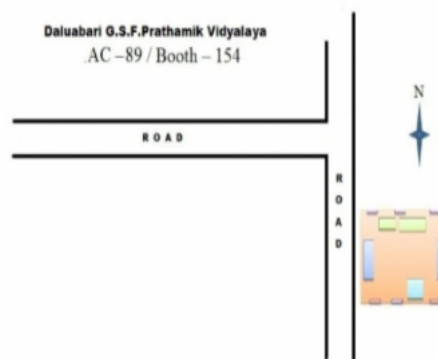

নির্বাচক নিবন্ধন আধিকারিকের স্বাক্ষর

Nazri Naksha

Google Map View

Polling Station Building Front View

Polling Station Front View

Cad View

Key MAP View

1 নাম : বিশ্বজিৎ কর্মকার পিতার নাম: কোকারাম কর্মকার বাড়ির নং : n0176 বয়স : 34 লিঙ্গ : পুরুষ	RHC1543941 ফটো উপলব্ধ	2 নাম : প্রসেন কর্মকার পিতার নাম: কোকারাম কর্মকার বাড়ির নং : n0175 বয়স : 35 লিঙ্গ : পুরুষ	RHC1543958 ফটো উপলব্ধ	3 নাম : পূর্ণলক্ষী কর্মকার স্বামীর নাম: কোকারাম কর্মকার বাড়ির নং : n0174 বয়স : 61 লিঙ্গ : মহিলা	WB/12/080/135355 ফটো উপলব্ধ
4 নাম : কোকারাম কর্মকার পিতার নাম: কার্তিক কর্মকার বাড়ির নং : n0173 বয়স : 69 লিঙ্গ : পুরুষ	WB/12/080/135035 ফটো উপলব্ধ	5 নাম : বিপ্লব কীর্তনীয়া পিতার নাম: রামপ্রসাদ কীর্তনীয়া বাড়ির নং : n0016 বয়স : 33 লিঙ্গ : পুরুষ	RHC1667401 ফটো উপলব্ধ	6 নাম : সম্পা কীর্তনীয়া স্বামীর নাম: অখিল কীর্তনীয়া বাড়ির নং : n0016 বয়স : 37 লিঙ্গ : মহিলা	RHC1247683 ফটো উপলব্ধ
7 নাম : সীমারানী কীর্তনীয়া(বিশ্বাস) স্বামীর নাম: সৃষ্টিরাম কীর্তনীয়া বাড়ির নং : n0016 বয়স : 43 লিঙ্গ : মহিলা	MTK2698587 ফটো উপলব্ধ	8 নাম : অখিল কীর্তনীয়া পিতার নাম: রাজেশ্বর কীর্তনীয়া বাড়ির নং : n0016 বয়স : 57 লিঙ্গ : পুরুষ	WB/12/080/090537 ফটো উপলব্ধ	9 নাম : রেখা কীর্তনীয়া স্বামীর নাম: রামপ্রসাদ কীর্তনীয়া বাড়ির নং : n0016 বয়স : 61 লিঙ্গ : মহিলা	WB/12/080/090327 ফটো উপলব্ধ
10 নাম : সৃষ্টিরাম কীর্তনীয়া পিতার নাম: রাজেশ্বর কীর্তনীয়া বাড়ির নং : n0016 বয়স : 48 লিঙ্গ : পুরুষ	RHC2804581 ফটো উপলব্ধ	11 নাম : মৌসুমী ঘোষ স্বামীর নাম: বিমল ঘোষ বাড়ির নং : এন0130 বয়স : 34 লিঙ্গ : মহিলা	RHC2720050 ফটো উপলব্ধ	12 নাম : বিজয় ঘোষ পিতার নাম: বিশ্বজিৎ ঘোষ বাড়ির নং : n0015 বয়স : 28 লিঙ্গ : পুরুষ	RHC2117257 ফটো উপলব্ধ
13 নাম : মায়ারানী ঘোষ স্বামীর নাম: বিশ্বজিত ঘোষ বাড়ির নং : n0015 বয়স : 51 লিঙ্গ : মহিলা	WB/12/080/090459 ফটো উপলব্ধ	14 নাম : বিমল ঘোষ পিতার নাম: মতিলাল ঘোষ বাড়ির নং : n0130 বয়স : 46 লিঙ্গ : পুরুষ	RHC1667468 ফটো উপলব্ধ	15 নাম : লক্ষীরানী ঘোষ স্বামীর নাম: মতিলাল ঘোষ বাড়ির নং : n0130 বয়স : 66 লিঙ্গ : মহিলা	WB/12/080/090084 ফটো উপলব্ধ
16 নাম : মতিলাল ঘোষ পিতার নাম: হীরলাল ঘোষ বাড়ির নং : n0130 বয়স : 73 লিঙ্গ : পুরুষ	WB/12/080/090144 ফটো উপলব্ধ	17 নাম : মীনা ঘোষ স্বামীর নাম: বন্টু ঘোষ বাড়ির নং : n0015 বয়স : 51 লিঙ্গ : মহিলা	WB/12/080/144185 ফটো উপলব্ধ	18 নাম : বন্টু ঘোষ পিতার নাম: নারায়ন ঘোষ বাড়ির নং : n0015 বয়স : 57 লিঙ্গ : পুরুষ	WB/12/080/090483 ফটো উপলব্ধ
19 নাম : কুমা ঘোষ পিতার নাম: বিশ্বজিৎ ঘোষ বাড়ির নং : n0015 বয়স : 30 লিঙ্গ : মহিলা	RHC1792423 ফটো উপলব্ধ	20 নাম : বিশ্বজিৎ ঘোষ পিতার নাম: নারায়ন ঘোষ বাড়ির নং : n0015 বয়স : 63 লিঙ্গ : পুরুষ	WB/12/080/090540 ফটো উপলব্ধ	21 নাম : রিয়া ঘোষ পিতার নাম: বন্টু ঘোষ বাড়ির নং : এন0015 বয়স : 21 লিঙ্গ : মহিলা	RHC2953784 ফটো উপলব্ধ
22 নাম : শুভজিৎ চক্রবর্তী পিতার নাম: প্রদীপ চক্রবর্তী বাড়ির নং : n0104 বয়স : 26 লিঙ্গ : পুরুষ	RHC2176253 ফটো উপলব্ধ	23 নাম : পূজা রায় চক্রবর্তী স্বামীর নাম: প্রানগোবিন্দ চক্রবর্তী বাড়ির নং : এন0060 বয়স : 28 লিঙ্গ : মহিলা	TFM1860055 ফটো উপলব্ধ	24 নাম : উষা চক্রবর্তী স্বামীর নাম: যোগেশ চক্রবর্তী বাড়ির নং : n0129 বয়স : 86 লিঙ্গ : মহিলা	WB/12/080/090620 ফটো উপলব্ধ
25 নাম : কুম্ভা চক্রবর্তী স্বামীর নাম: প্রদীপ চক্রবর্তী বাড়ির নং : n0104 বয়স : 56 লিঙ্গ : মহিলা	WB/12/080/090317 ফটো উপলব্ধ	26 নাম : প্রদীপ চক্রবর্তী পিতার নাম: গোপাল চক্রবর্তী বাড়ির নং : n0104 বয়স : 61 লিঙ্গ : পুরুষ	WB/12/080/090289 ফটো উপলব্ধ	27 নাম : মিনা চক্রবর্তী স্বামীর নাম: প্রকাশ চক্রবর্তী বাড়ির নং : n0060 বয়স : 39 লিঙ্গ : মহিলা	RHC1792548 ফটো উপলব্ধ
28 নাম : প্রকাশ চন্দ্র চক্রবর্তী অন্যান্য: মিনা চক্রবর্তী বাড়ির নং : এন0060 বয়স : 44 লিঙ্গ : পুরুষ	RHC2970978 ফটো উপলব্ধ	29 নাম : প্রানগোবিন্দ চক্রবর্তী পিতার নাম: প্রদেশ চন্দ্র চক্রবর্তী বাড়ির নং : - বয়স : 40 লিঙ্গ : পুরুষ	MTK2660223 ফটো উপলব্ধ	30 নাম : রেনু দত্ত স্বামীর নাম: পলাশ দত্ত বাড়ির নং : n0086 বয়স : 33 লিঙ্গ : মহিলা	RHC1792472 ফটো উপলব্ধ