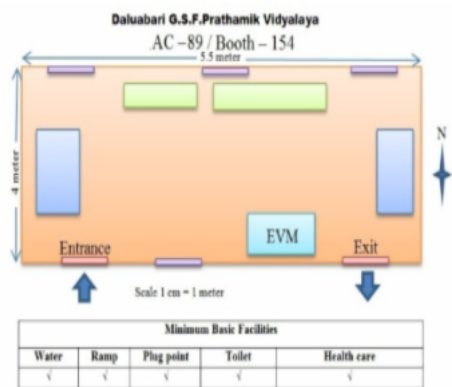

Nazri Naksha