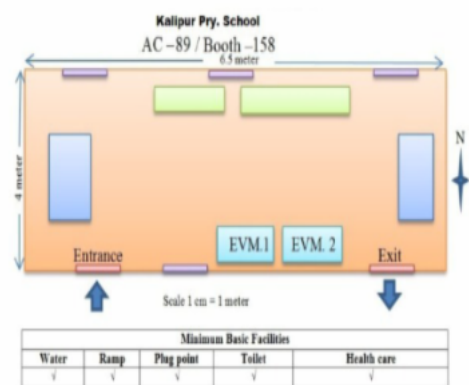

নির্বাচক নিবন্ধন আধিকারিকের স্বাক্ষর

Nazri Naksha

Google Map View

Polling Station Building Front View

Polling Station Front View

Cad View

Key MAP View

1	WB/12/080/099110	নাম : জহরলাল করাতী পিতার নাম: কার্তিক করাতী বাড়ির নং : n0001 বয়স : 63 লিঙ্গ : পুরুষ	ফটো উপলব্ধ	2	WB/12/080/099323	নাম : বিশখা করাতী স্বামীর নাম: জহরলাল করাতী বাড়ির নং : n0001 বয়স : 53 লিঙ্গ : মহিলা	ফটো উপলব্ধ	3	WB/12/080/099406	নাম : পূর্ণ করাতী পিতার নাম: কার্তিক করাতী বাড়ির নং : n0001 বয়স : 59 লিঙ্গ : পুরুষ	ফটো উপলব্ধ
4	WB/12/080/099379	নাম : শিখা করাতী স্বামীর নাম: পূর্ণ করাতী বাড়ির নং : n0001 বয়স : 51 লিঙ্গ : মহিলা	ফটো উপলব্ধ	5	WB/12/080/099300	নাম : জীবন করাতী পিতার নাম: কার্তিক করাতী বাড়ির নং : n0001 বয়স : 55 লিঙ্গ : পুরুষ	ফটো উপলব্ধ	6	WB/12/080/099324	নাম : কম্পনা করাতী স্বামীর নাম: জীবন করাতী বাড়ির নং : n0001 বয়স : 49 লিঙ্গ : মহিলা	ফটো উপলব্ধ
7	RHC1922004	নাম : জয়ন্ত করাতী পিতার নাম: জীবন করাতী বাড়ির নং : n0001 বয়স : 30 লিঙ্গ : পুরুষ	ফটো উপলব্ধ	8	RHC1793173	নাম : কৃষ্ণ গোপাল করাতী পিতার নাম: জয় নারায়ন করাতী বাড়ির নং : n0086 বয়স : 32 লিঙ্গ : পুরুষ	ফটো উপলব্ধ	9	MTK3253259	নাম : শঙ্কর করাতী পিতার নাম: জয়নারায়ন করাতী বাড়ির নং : n0086 বয়স : 44 লিঙ্গ : পুরুষ	ফটো উপলব্ধ
10	WB/12/080/099181	নাম : সাবিত্রী করাতী স্বামীর নাম: জয়নারায়ন করাতী বাড়ির নং : n0086 বয়স : 66 লিঙ্গ : মহিলা	ফটো উপলব্ধ	11	WB/12/080/099447	নাম : গঙ্গা করাতী স্বামীর নাম: গোপাল করাতী বাড়ির নং : n0086 বয়স : 56 লিঙ্গ : মহিলা	ফটো উপলব্ধ	12	MTK2662765	নাম : সুকদেব করাতী পিতার নাম: সত্যরাম করাতী বাড়ির নং : n0086 বয়স : 40 লিঙ্গ : পুরুষ	ফটো উপলব্ধ
13	WB/12/080/099449	নাম : আয়না করাতী স্বামীর নাম: সত্যরাম করাতী বাড়ির নং : n0086 বয়স : 64 লিঙ্গ : মহিলা	ফটো উপলব্ধ	14	WB/12/080/099400	নাম : সত্যরাম করাতী পিতার নাম: হীরলাল করাতী বাড়ির নং : n0086 বয়স : 69 লিঙ্গ : পুরুষ	ফটো উপলব্ধ	15	MTK2049666	নাম : বাসুদেব করাতী পিতার নাম: বলরাম করাতী বাড়ির নং : n0085 বয়স : 47 লিঙ্গ : পুরুষ	ফটো উপলব্ধ
16	KNS2088938	নাম : বুমা করাতী স্বামীর নাম: জয়দেব করাতী বাড়ির নং : n0085 বয়স : 39 লিঙ্গ : মহিলা	ফটো উপলব্ধ	17	WB/12/080/099011	নাম : জয়দেব করাতী পিতার নাম: বলরাম করাতী বাড়ির নং : n0085 বয়স : 51 লিঙ্গ : পুরুষ	ফটো উপলব্ধ	18	WB/12/080/099394	নাম : নীলু করাতী স্বামীর নাম: বলরাম করাতী বাড়ির নং : n0085 বয়স : 71 লিঙ্গ : মহিলা	ফটো উপলব্ধ
19	WB/12/080/099010	নাম : বলরাম করাতী পিতার নাম: হীরলাল করাতী বাড়ির নং : n0085 বয়স : 81 লিঙ্গ : পুরুষ	ফটো উপলব্ধ	20	MTK2049427	নাম : অনিমা করাতী স্বামীর নাম: পরেশচন্দ্র করাতী বাড়ির নং : n0015 বয়স : 52 লিঙ্গ : মহিলা	ফটো উপলব্ধ	21	RHC2495653	নাম : স্বপ্না করাতী স্বামীর নাম: সুমন করাতী বাড়ির নং : n0001 বয়স : 24 লিঙ্গ : মহিলা	ফটো উপলব্ধ
22	RHC2495448	নাম : দিপঙ্কর করাতী পিতার নাম: জয়নারায়ণ করাতী বাড়ির নং : n0086 বয়স : 38 লিঙ্গ : পুরুষ	ফটো উপলব্ধ	23	RHC2495174	নাম : জয়ন্তী করাতী পিতার নাম: গোপাল করাতী বাড়ির নং : n0086 বয়স : 24 লিঙ্গ : মহিলা	ফটো উপলব্ধ	24	RHC2117901	নাম : বাপি করাতী পিতার নাম: পূর্ণ করাতী বাড়ির নং : n0001 বয়স : 27 লিঙ্গ : পুরুষ	ফটো উপলব্ধ
25	RHC2117927	নাম : সুমন করাতী পিতার নাম: জীবন করাতী বাড়ির নং : n0001 বয়স : 27 লিঙ্গ : পুরুষ	ফটো উপলব্ধ	26	RHC2118065	নাম : অনিমা করাতী স্বামীর নাম: কৃষ্ণ গোপাল করাতী বাড়ির নং : n0086 বয়স : 32 লিঙ্গ : মহিলা	ফটো উপলব্ধ	27	RHC2177004	নাম : বিজয়া করাতী পিতার নাম: গোপাল করাতী বাড়ির নং : n0086 বয়স : 27 লিঙ্গ : মহিলা	ফটো উপলব্ধ
28	RHC2176972	নাম : সুকান্ত করাতী পিতার নাম: পরেশ করাতী বাড়ির নং : n0015 বয়স : 26 লিঙ্গ : পুরুষ	ফটো উপলব্ধ	29	RHC2028629	নাম : হারান করাতী পিতার নাম: জহরলাল করাতী বাড়ির নং : n0001 বয়স : 28 লিঙ্গ : পুরুষ	ফটো উপলব্ধ	30	WB/12/080/099407	নাম : পরেশ করাতী পিতার নাম: মোহনলাল করাতী বাড়ির নং : n0015 বয়স : 61 লিঙ্গ : পুরুষ	ফটো উপলব্ধ