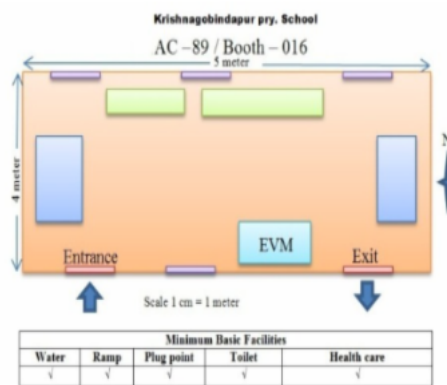

Key MAP View