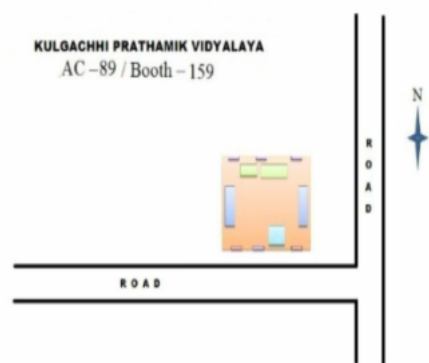

Nazri Naksha