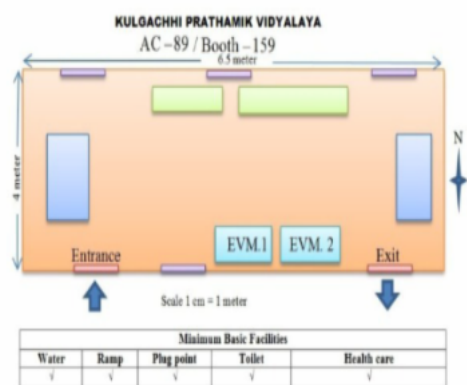

নির্বাচক নিবন্ধন আধিকারিকের স্বাক্ষর

Nazri Naksha

Google Map View

Polling Station Building Front View

Polling Station Front View

Cad View

Key MAP View

1 নাম : আনেহারা খাতুন পিতার নাম: হামেদ কারিকর বাড়ির নং : n0278 বয়স : 35 লিঙ্গ : মহিলা	WKM0995472 ফটো উপলব্ধ	2 নাম : পবিত্র অধিকারী পিতার নাম: প্রমথ অধিকারী বাড়ির নং : n0081 বয়স : 61 লিঙ্গ : পুরুষ	WB/12/080/102543 ফটো উপলব্ধ	3 নাম : মায়ী অধিকারী স্বামীর নাম: প্রমথ অধিকারী বাড়ির নং : n0081 বয়স : 89 লিঙ্গ : মহিলা	WB/12/080/102297 ফটো উপলব্ধ
4 নাম : স্বপন অধিকারী পিতার নাম: প্রমথ অধিকারী বাড়ির নং : n0081 বয়স : 63 লিঙ্গ : পুরুষ	WB/12/080/102522 ফটো উপলব্ধ	5 নাম : জ্যোৎস্না অধিকারী স্বামীর নাম: স্বপন অধিকারী বাড়ির নং : n0081 বয়স : 53 লিঙ্গ : মহিলা	WB/12/080/102516 ফটো উপলব্ধ	6 নাম : সান্তনা অধিকারী পিতার নাম: স্বপন অধিকারী বাড়ির নং : n0081 বয়স : 33 লিঙ্গ : মহিলা	RHC1539329 ফটো উপলব্ধ
7 নাম : পুষ্প অধিকারী স্বামীর নাম: পবিত্র অধিকারী বাড়ির নং : n0081 বয়স : 53 লিঙ্গ : মহিলা	WB/12/080/102457 ফটো উপলব্ধ	8 নাম : আমরুল তরফদার পিতার নাম: কালু তরফদার বাড়ির নং : n0081 বয়স : 66 লিঙ্গ : পুরুষ	WB/12/080/105297 ফটো উপলব্ধ	9 নাম : মুসলিমা তরফদার স্বামীর নাম: আমিরুল তরফদার বাড়ির নং : n0081 বয়স : 51 লিঙ্গ : মহিলা	WB/12/080/105261 ফটো উপলব্ধ
10 নাম : সলমা তরফদার পিতার নাম: আমিরুল তরফদার বাড়ির নং : এন0081 বয়স : 23 লিঙ্গ : মহিলা	RHC2706505 ফটো উপলব্ধ	11 নাম : রাজ্জাক তরফদার পিতার নাম: আমিরুল তরফদার বাড়ির নং : n0081 বয়স : 29 লিঙ্গ : পুরুষ	RHC2118206 ফটো উপলব্ধ	12 নাম : আফরোজা মন্ডল পিতার নাম: সাইদুল রহমান মন্ডল বাড়ির নং : এন0023 বয়স : 26 লিঙ্গ : মহিলা	RHC2243707 ফটো উপলব্ধ
13 নাম : সাহাজামাল মন্ডল পিতার নাম: সাইদুল মন্ডল বাড়ির নং : এন0107 বয়স : 23 লিঙ্গ : পুরুষ	RHC2793461 ফটো উপলব্ধ	14 নাম : সাইদুর মণ্ডল পিতার নাম: ভাদু মণ্ডল বাড়ির নং : n0119 বয়স : 46 লিঙ্গ : পুরুষ	MTK2049336 ফটো উপলব্ধ	15 নাম : মণ্ডল ইছারল স্বামীর নাম: ভাদু মণ্ডল বাড়ির নং : n0119 বয়স : 76 লিঙ্গ : মহিলা	WB/12/080/102162 ফটো উপলব্ধ
16 নাম : আতেয়ার খালাসি পিতার নাম: হকের আলী খালাসি বাড়ির নং : n0313 বয়স : 28 লিঙ্গ : পুরুষ	RHC2191617 ফটো উপলব্ধ	17 নাম : হকেরআলি খালাসী পিতার নাম: সহরআলি খালাসী বাড়ির নং : n0118 বয়স : 65 লিঙ্গ : পুরুষ	WB/12/080/102002 ফটো উপলব্ধ	18 নাম : সুকুরজানবিবি খালাসী স্বামীর নাম: হকেরআলি খালাসী বাড়ির নং : n0118 বয়স : 61 লিঙ্গ : মহিলা	WB/12/080/102024 ফটো উপলব্ধ
19 নাম : নুয়াজ সরিফ খালাসি পিতার নাম: হকের আলি খালাসী বাড়ির নং : n0118 বয়স : 25 লিঙ্গ : পুরুষ	RHC2500395 ফটো উপলব্ধ	20 নাম : ফুরকান আলি জুয়ারদার পিতার নাম: সিরাজুল জুয়ারদার বাড়ির নং : n0179 বয়স : 33 লিঙ্গ : পুরুষ	RHC1922111 ফটো উপলব্ধ	21 নাম : নাওয়াজ সরিফ জোয়াদ্দার পিতার নাম: রবিওল জোয়াদ্দার বাড়ির নং : n0179 বয়স : 29 লিঙ্গ : পুরুষ	RHC2118230 ফটো উপলব্ধ
22 নাম : একলাস সরিফ জোয়ারদার পিতার নাম: রবিওল জোয়ারদার বাড়ির নং : n0179 বয়স : 24 লিঙ্গ : পুরুষ	RHC2500262 ফটো উপলব্ধ	23 নাম : কাদের জুয়ারদার পিতার নাম: রহমান জুয়ারদার বাড়ির নং : n0178 বয়স : 28 লিঙ্গ : পুরুষ	RHC2500890 ফটো উপলব্ধ	24 নাম : রেহেনা জোয়ারদার স্বামীর নাম: ফুরকান আলি জোয়ারদার বাড়ির নং : n0179 বয়স : 26 লিঙ্গ : মহিলা	RHC2499630 ফটো উপলব্ধ
25 নাম : নজমা জুয়ার্দার স্বামীর নাম: কাদের জুয়ার্দার বাড়ির নং : এন0178 বয়স : 27 লিঙ্গ : মহিলা	RHC2106102 ফটো উপলব্ধ	26 নাম : রহমান জুয়ার্দার পিতার নাম: আইজুদ্দিন জুয়ার্দার বাড়ির নং : n0178 বয়স : 56 লিঙ্গ : পুরুষ	WB/12/080/102020 ফটো উপলব্ধ	27 নাম : মাহুরাবিবি জুয়ারদার স্বামীর নাম: রহমান জুয়ারদার বাড়ির নং : n0178 বয়স : 51 লিঙ্গ : মহিলা	WB/12/080/102054 ফটো উপলব্ধ
28 নাম : সিরাজুল জুয়ারদার পিতার নাম: তাহেরুদ্দিন জুয়ারদার বাড়ির নং : n0179 বয়স : 71 লিঙ্গ : পুরুষ	WB/12/080/102484 ফটো উপলব্ধ	29 নাম : রহিমাবিবি জুয়ারদার স্বামীর নাম: সিরাজুল জুয়ারদার বাড়ির নং : n0179 বয়স : 56 লিঙ্গ : মহিলা	WB/12/080/102334 ফটো উপলব্ধ	30 নাম : ইনছান জোয়ার্দার পিতার নাম: নুরহোসেন জোয়ার্দার বাড়ির নং : n0179 বয়স : 38 লিঙ্গ : পুরুষ	RHC1319599 ফটো উপলব্ধ