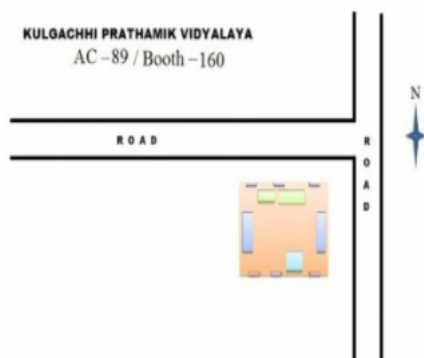

Nazri Naksha