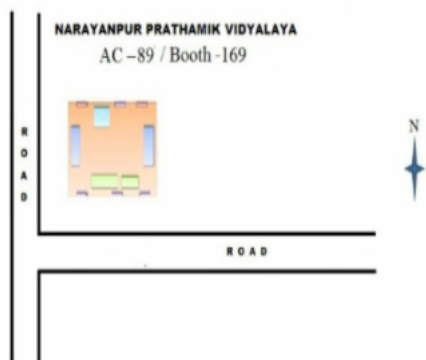

Nazri Naksha