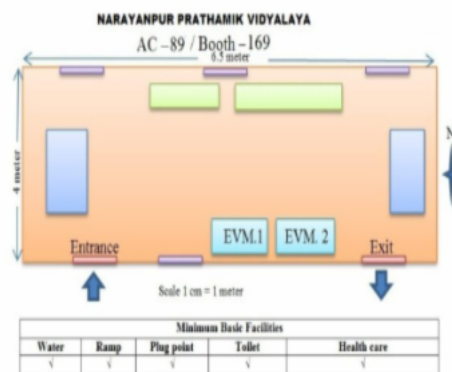

নির্বাচক নিবন্ধন আধিকারিকের স্বাক্ষর

Nazri Naksha

Google Map View

Polling Station Building Front View

Polling Station Front View

Cad View

Key MAP View

1 নাম : পারভিনা সুলতানা পিতার নাম: হাফিজুর রহমান বিশ্বাস বাড়ির নং : 118 বয়স : 31 লিঙ্গ : মহিলা	RHC1797125 ফটো উপলব্ধ	2 নাম : পূর্ণদেব অধিকারী পিতার নাম: দুলাল অধিকারী বাড়ির নং : 22 বয়স : 26 লিঙ্গ : পুরুষ	RHC2219202 ফটো উপলব্ধ	3 নাম : গৌরাজ অধিকারী পিতার নাম: মনজিৎ অধিকারী বাড়ির নং : এন0022 বয়স : 22 লিঙ্গ : পুরুষ	RHC2697464 ফটো উপলব্ধ
4 নাম : বকফুল অধিকারী স্বামীর নাম: হরিপদ অধিকারী বাড়ির নং : n0022 বয়স : 93 লিঙ্গ : মহিলা	WB/12/080/120153 ফটো উপলব্ধ	5 নাম : বিমল অধিকারী পিতার নাম: হরিপদ অধিকারী বাড়ির নং : n0022 বয়স : 76 লিঙ্গ : পুরুষ	WB/12/080/120443 ফটো উপলব্ধ	6 নাম : মালতী অধিকারী স্বামীর নাম: নৃপেন্দ্র নাথ অধিকারী বাড়ির নং : n0022 বয়স : 35 লিঙ্গ : মহিলা	RHC1924943 ফটো উপলব্ধ
7 নাম : শোভা অধিকারী স্বামীর নাম: মনোজিত অধিকারী বাড়ির নং : n0022 বয়স : 42 লিঙ্গ : মহিলা	MTK3257110 ফটো উপলব্ধ	8 নাম : মনজিৎ অধিকারী পিতার নাম: হরিপদ অধিকারী বাড়ির নং : n0022 বয়স : 53 লিঙ্গ : পুরুষ	WB/12/080/120362 ফটো উপলব্ধ	9 নাম : নৃপেন্দ্রনাথ অধিকারী পিতার নাম: নিত্যানন্দ অধিকারী বাড়ির নং : n0022 বয়স : 43 লিঙ্গ : পুরুষ	RHC1431303 ফটো উপলব্ধ
10 নাম : পুষ্প অধিকারী স্বামীর নাম: প্রমথ অধিকারী বাড়ির নং : n0022 বয়স : 56 লিঙ্গ : মহিলা	WB/12/080/120488 ফটো উপলব্ধ	11 নাম : প্রমথ অধিকারী পিতার নাম: হরিপদ অধিকারী বাড়ির নং : n0022 বয়স : 61 লিঙ্গ : পুরুষ	WB/12/080/120644 ফটো উপলব্ধ	12 নাম : রীতা অধিকারী স্বামীর নাম: দুলাল অধিকারী বাড়ির নং : n0022 বয়স : 42 লিঙ্গ : মহিলা	MTK2338499 ফটো উপলব্ধ
13 নাম : দুলাল অধিকারী পিতার নাম: হরিপদ অধিকারী বাড়ির নং : n0022 বয়স : 69 লিঙ্গ : পুরুষ	WB/12/080/120604 ফটো উপলব্ধ	14 নাম : দিপালী অধিকারী স্বামীর নাম: বিমল অধিকারী বাড়ির নং : n0022 বয়স : 66 লিঙ্গ : মহিলা	WB/12/080/120124 ফটো উপলব্ধ	15 নাম : হরিদাস অধিকারী পিতার নাম: প্রমথ অধিকারী বাড়ির নং : n0164 বয়স : 33 লিঙ্গ : পুরুষ	RHC1672047 ফটো উপলব্ধ
16 নাম : রত্না বাগচী স্বামীর নাম: দেবশীষ বাগচী বাড়ির নং : n0022 বয়স : 38 লিঙ্গ : মহিলা	RHC1924935 ফটো উপলব্ধ	17 নাম : দেবশীষ বাগচী পিতার নাম: নীলকমল বাগচী বাড়ির নং : n0012 বয়স : 44 লিঙ্গ : পুরুষ	MTK2668200 ফটো উপলব্ধ	18 নাম : পরিতোষ অধিকারী পিতার নাম: হরিপদ অধিকারী বাড়ির নং : n0022 বয়স : 41 লিঙ্গ : পুরুষ	MTK2668192 ফটো উপলব্ধ
19 নাম : অনীতা অধিকারী স্বামীর নাম: হরিদাস অধিকারী বাড়ির নং : এন0164 বয়স : 22 লিঙ্গ : মহিলা	RHC2713295 ফটো উপলব্ধ	20 নাম : চন্দ্রানী রায় পিতার নাম: সমীর রায় বাড়ির নং : এন0074 বয়স : 22 লিঙ্গ : মহিলা	WKM2544765 ফটো উপলব্ধ	21 নাম : সুজয় অধিকারী পিতার নাম: দুলাল অধিকারী বাড়ির নং : এন0022 বয়স : 21 লিঙ্গ : পুরুষ	RHC2771822 ফটো উপলব্ধ
22 নাম : প্রীতম অধিকারী পিতার নাম: পরিতোষ অধিকারী বাড়ির নং : এন0022 বয়স : 21 লিঙ্গ : পুরুষ	RHC2771780 ফটো উপলব্ধ	23 নাম : মলিনা অধিকারী স্বামীর নাম: পরিতোষ অধিকারী বাড়ির নং : n0022 বয়স : 40 লিঙ্গ : মহিলা	WKM1625979 ফটো উপলব্ধ	24 নাম : দিলীপ ঘরামী পিতার নাম: সুধীর ঘরামী বাড়ির নং : n0004 বয়স : 49 লিঙ্গ : পুরুষ	RHC1324698 ফটো উপলব্ধ
25 নাম : মিন্টু ঘরামী পিতার নাম: সুধীর ঘরামী বাড়ির নং : n0004 বয়স : 38 লিঙ্গ : পুরুষ	RHC0707729 ফটো উপলব্ধ	26 নাম : দিপু ঘরামী পিতার নাম: সুধীর ঘরামী বাড়ির নং : n0004 বয়স : 46 লিঙ্গ : পুরুষ	MTK2669497 ফটো উপলব্ধ	27 নাম : প্রভাতী ঘরামী স্বামীর নাম: দিলীপ ঘরামী বাড়ির নং : n0004 বয়স : 33 লিঙ্গ : মহিলা	RHC1924661 ফটো উপলব্ধ
28 নাম : শক্তু ঘরামী পিতার নাম: সুধীর ঘরামী বাড়ির নং : n0004 বয়স : 56 লিঙ্গ : পুরুষ	MTK2338531 ফটো উপলব্ধ	29 নাম : মনু ঘরামী মায়ের নাম: গৌরদাসী ঘরামী বাড়ির নং : n0004 বয়স : 35 লিঙ্গ : পুরুষ	RHC1324680 ফটো উপলব্ধ	30 নাম : অনামিকা ঘরামী স্বামীর নাম: মিন্টু ঘরামী বাড়ির নং : এন0004 বয়স : 23 লিঙ্গ : মহিলা	RHC2605376 ফটো উপলব্ধ