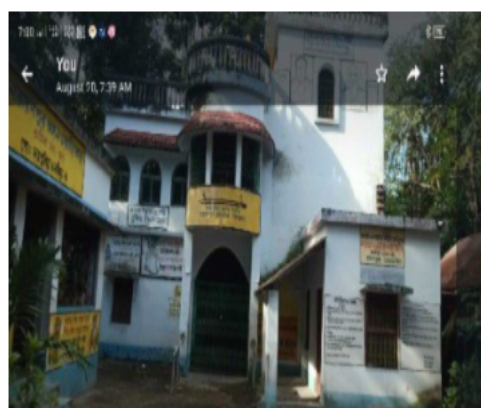

নির্বাচক নিবন্ধন আধিকারিকের স্বাক্ষর

Nazri Naksha

Google Map View

Polling Station Building Front View

Polling Station Front View

Cad View

Key MAP View

1 নাম : পারভিনা সুলতানা পিতার নাম: হাফিজুর রহমান বিশ্বাস বাড়ির নং : 118 বয়স : 31 লিঙ্গ : মহিলা	RHC1797125 ফটো উপলব্ধ	2 নাম : পূর্ণদেব অধিকারী পিতার নাম: দুলাল অধিকারী বাড়ির নং : 22 বয়স : 26 লিঙ্গ : পুরুষ	RHC2219202 ফটো উপলব্ধ	3 নাম : গৌরাজ অধিকারী পিতার নাম: মনজিৎ অধিকারী বাড়ির নং : এন0022 বয়স : 22 লিঙ্গ : পুরুষ	RHC2697464 ফটো উপলব্ধ
4 নাম : বকফুল অধিকারী স্বামীর নাম: হরিপদ অধিকারী বাড়ির নং : n0022 বয়স : 93 লিঙ্গ : মহিলা	WB/12/080/120153 ফটো উপলব্ধ	5 নাম : বিমল অধিকারী পিতার নাম: হরিপদ অধিকারী বাড়ির নং : n0022 বয়স : 76 লিঙ্গ : পুরুষ	WB/12/080/120443 ফটো উপলব্ধ	6 নাম : মালতী অধিকারী স্বামীর নাম: নৃপেন্দ্র নাথ অধিকারী বাড়ির নং : n0022 বয়স : 35 লিঙ্গ : মহিলা	RHC1924943 ফটো উপলব্ধ
7 নাম : শোভা অধিকারী স্বামীর নাম: মনোজিত অধিকারী বাড়ির নং : n0022 বয়স : 42 লিঙ্গ : মহিলা	MTK3257110 ফটো উপলব্ধ	8 নাম : মনজিৎ অধিকারী পিতার নাম: হরিপদ অধিকারী বাড়ির নং : n0022 বয়স : 53 লিঙ্গ : পুরুষ	WB/12/080/120362 ফটো উপলব্ধ	9 নাম : নৃপেন্দ্রনাথ অধিকারী পিতার নাম: নিত্যানন্দ অধিকারী বাড়ির নং : n0022 বয়স : 43 লিঙ্গ : পুরুষ	RHC1431303 ফটো উপলব্ধ
10 নাম : পুষ্প অধিকারী স্বামীর নাম: প্রমথ অধিকারী বাড়ির নং : n0022 বয়স : 56 লিঙ্গ : মহিলা	WB/12/080/120488 ফটো উপলব্ধ	11 নাম : প্রমথ অধিকারী পিতার নাম: হরিপদ অধিকারী বাড়ির নং : n0022 বয়স : 61 লিঙ্গ : পুরুষ	WB/12/080/120644 ফটো উপলব্ধ	12 নাম : রীতা অধিকারী স্বামীর নাম: দুলাল অধিকারী বাড়ির নং : n0022 বয়স : 42 লিঙ্গ : মহিলা	MTK2338499 ফটো উপলব্ধ
13 নাম : দুলাল অধিকারী পিতার নাম: হরিপদ অধিকারী বাড়ির নং : n0022 বয়স : 69 লিঙ্গ : পুরুষ	WB/12/080/120604 ফটো উপলব্ধ	14 নাম : দিপালী অধিকারী স্বামীর নাম: বিমল অধিকারী বাড়ির নং : n0022 বয়স : 66 লিঙ্গ : মহিলা	WB/12/080/120124 ফটো উপলব্ধ	15 নাম : হরিদাস অধিকারী পিতার নাম: প্রমথ অধিকারী বাড়ির নং : n0164 বয়স : 33 লিঙ্গ : পুরুষ	RHC1672047 ফটো উপলব্ধ
16 নাম : রত্না বাগচী স্বামীর নাম: দেবশীষ বাগচী বাড়ির নং : n0022 বয়স : 38 লিঙ্গ : মহিলা	RHC1924935 ফটো উপলব্ধ	17 নাম : দেবশীষ বাগচী পিতার নাম: নীলকমল বাগচী বাড়ির নং : n0012 বয়স : 44 লিঙ্গ : পুরুষ	MTK2668200 ফটো উপলব্ধ	18 নাম : পরিতোষ অধিকারী পিতার নাম: হরিপদ অধিকারী বাড়ির নং : n0022 বয়স : 41 লিঙ্গ : পুরুষ	MTK2668192 ফটো উপলব্ধ
19 নাম : অনীতা অধিকারী স্বামীর নাম: হরিদাস অধিকারী বাড়ির নং : এন0164 বয়স : 22 লিঙ্গ : মহিলা	RHC2713295 ফটো উপলব্ধ	20 নাম : চন্দ্রানী রায় পিতার নাম: সমীর রায় বাড়ির নং : এন0074 বয়স : 22 লিঙ্গ : মহিলা	WKM2544765 ফটো উপলব্ধ	21 নাম : সুজয় অধিকারী পিতার নাম: দুলাল অধিকারী বাড়ির নং : এন0022 বয়স : 21 লিঙ্গ : পুরুষ	RHC2771822 ফটো উপলব্ধ
22 নাম : প্রীতম অধিকারী পিতার নাম: পরিতোষ অধিকারী বাড়ির নং : এন0022 বয়স : 21 লিঙ্গ : পুরুষ	RHC2771780 ফটো উপলব্ধ	23 নাম : মলিনা অধিকারী স্বামীর নাম: পরিতোষ অধিকারী বাড়ির নং : n0022 বয়স : 40 লিঙ্গ : মহিলা	WKM1625979 ফটো উপলব্ধ	24 নাম : দিলীপ ঘরামী পিতার নাম: সুধীর ঘরামী বাড়ির নং : n0004 বয়স : 49 লিঙ্গ : পুরুষ	RHC1324698 ফটো উপলব্ধ
25 নাম : মিন্টু ঘরামী পিতার নাম: সুধীর ঘরামী বাড়ির নং : n0004 বয়স : 38 লিঙ্গ : পুরুষ	RHC0707729 ফটো উপলব্ধ	26 নাম : দিপু ঘরামী পিতার নাম: সুধীর ঘরামী বাড়ির নং : n0004 বয়স : 46 লিঙ্গ : পুরুষ	MTK2669497 ফটো উপলব্ধ	27 নাম : প্রভাতী ঘরামী স্বামীর নাম: দিলীপ ঘরামী বাড়ির নং : n0004 বয়স : 33 লিঙ্গ : মহিলা	RHC1924661 ফটো উপলব্ধ
28 নাম : শক্তু ঘরামী পিতার নাম: সুধীর ঘরামী বাড়ির নং : n0004 বয়স : 56 লিঙ্গ : পুরুষ	MTK2338531 ফটো উপলব্ধ	29 নাম : মনু ঘরামী মায়ের নাম: গৌরদাসী ঘরামী বাড়ির নং : n0004 বয়স : 35 লিঙ্গ : পুরুষ	RHC1324680 ফটো উপলব্ধ	30 নাম : অনামিকা ঘরামী স্বামীর নাম: মিন্টু ঘরামী বাড়ির নং : এন0004 বয়স : 23 লিঙ্গ : মহিলা	RHC2605376 ফটো উপলব্ধ