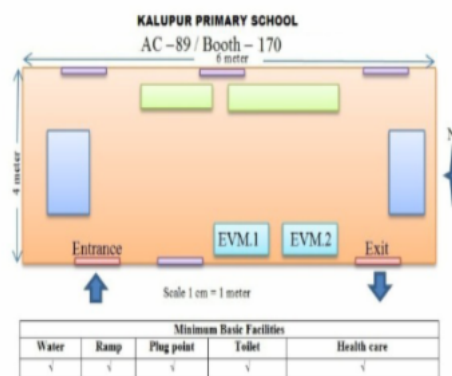

নির্বাচক নিবন্ধন আধিকারিকের স্বাক্ষর

Nazri Naksha

Google Map View

Polling Station Building Front View

Polling Station Front View

Cad View

Key MAP View

1 নাম : সুনীল হালদার পিতার নাম: রবীন্দ্রনাথ হালদার বাড়ির নং : এন0010 বয়স : 20 লিঙ্গ : পুরুষ	RHC2458768 ফটো উপলব্ধ	2 নাম : অজয় হালদার পিতার নাম: সুনীল হালদার বাড়ির নং : এন0010 বয়স : 20 লিঙ্গ : পুরুষ	RHC2933174 ফটো উপলব্ধ	3 নাম : সুরত কুণ্ডু পিতার নাম: সুকুমার কুণ্ডু বাড়ির নং : n0085 বয়স : 41 লিঙ্গ : পুরুষ	MTK3140993 ফটো উপলব্ধ
4 নাম : সৌরভ কুণ্ডু পিতার নাম: সুরত কুণ্ডু বাড়ির নং : কালুপুর বয়স : 20 লিঙ্গ : পুরুষ	RHC2921088 ফটো উপলব্ধ	5 নাম : অনিতা কুণ্ডু স্বামীর নাম: রবীন্দ্রনাথ কুণ্ডু বাড়ির নং : n0087 বয়স : 56 লিঙ্গ : মহিলা	MTK2668226 ফটো উপলব্ধ	6 নাম : সঞ্জিৎ বালা পিতার নাম: শ্রীবাস বালা বাড়ির নং : n0055 বয়স : 31 লিঙ্গ : পুরুষ	RHC1672328 ফটো উপলব্ধ
7 নাম : তাপস কুণ্ডু পিতার নাম: রামদাস কুণ্ডু বাড়ির নং : n0044 বয়স : 33 লিঙ্গ : পুরুষ	RHC1797752 ফটো উপলব্ধ	8 নাম : মিতালী কুণ্ডু স্বামীর নাম: সুরত কুণ্ডু বাড়ির নং : n0055 বয়স : 40 লিঙ্গ : মহিলা	MTK2938421 ফটো উপলব্ধ	9 নাম : মমতা কুণ্ডু স্বামীর নাম: সুকুমার কুণ্ডু বাড়ির নং : n0154 বয়স : 67 লিঙ্গ : মহিলা	WB/12/080/120026 ফটো উপলব্ধ
10 নাম : সুকুমার কুণ্ডু পিতার নাম: ভোলানাথ কুণ্ডু বাড়ির নং : n0154 বয়স : 73 লিঙ্গ : পুরুষ	WB/12/080/120100 ফটো উপলব্ধ	11 নাম : স্বপন কুণ্ডু পিতার নাম: রবীন্দ্রনাথ কুণ্ডু বাড়ির নং : n0087 বয়স : 36 লিঙ্গ : পুরুষ	MTK3256948 ফটো উপলব্ধ	12 নাম : সজয় হালদার অন্যান্য: সুনীল কুমার হালদার বাড়ির নং : N0010 বয়স : 25 লিঙ্গ : পুরুষ	RHC2456929 ফটো উপলব্ধ
13 নাম : খকরাণী কুণ্ডু স্বামীর নাম: নিমাই কুণ্ডু বাড়ির নং : n0169 বয়স : 33 লিঙ্গ : মহিলা	RHC1546126 ফটো উপলব্ধ	14 নাম : দিপেন কুণ্ডু পিতার নাম: নিমাই কুণ্ডু বাড়ির নং : n0165 বয়স : 36 লিঙ্গ : পুরুষ	RHC1924984 ফটো উপলব্ধ	15 নাম : নুপেন কুণ্ডু পিতার নাম: নিমাই কুণ্ডু বাড়ির নং : n0165 বয়স : 33 লিঙ্গ : পুরুষ	RHC1924992 ফটো উপলব্ধ
16 নাম : নিমাই কুণ্ডু পিতার নাম: বিগাঙ্গ নাথ কুণ্ডু বাড়ির নং : n0165 বয়স : 63 লিঙ্গ : পুরুষ	RHC1436591 ফটো উপলব্ধ	17 নাম : ফ লকুমারী কুণ্ডু পিতার নাম: রবীন্দ্রনাথ সাধুখান বাড়ির নং : N0165 বয়স : 36 লিঙ্গ : মহিলা	XZD1413756 ফটো উপলব্ধ	18 নাম : লক্ষ্মী হালদার স্বামীর নাম: সুনীল হালদার বাড়ির নং : n0010 বয়স : 41 লিঙ্গ : মহিলা	NRC0990846 ফটো উপলব্ধ
19 নাম : সেলীম খান স্বামীর নাম: মজাফফর মন্ডল বাড়ির নং : নিবি বয়স : 23 লিঙ্গ : মহিলা	RHC2458339 ফটো উপলব্ধ	20 নাম : রাহুল গাইন পিতার নাম: গৌরাজ গাইন বাড়ির নং : এন0025 বয়স : 25 লিঙ্গ : পুরুষ	RHC2245942 ফটো উপলব্ধ	21 নাম : গৌরাজ গাইন মায়ের নাম: কৌশল্যা গাইন বাড়ির নং : n0127 বয়স : 48 লিঙ্গ : পুরুষ	MTK2339869 ফটো উপলব্ধ
22 নাম : কৌশল্যা গাইন স্বামীর নাম: হারাধন গাইন বাড়ির নং : n0127 বয়স : 76 লিঙ্গ : মহিলা	WB/12/080/120095 ফটো উপলব্ধ	23 নাম : মিনা গাইন স্বামীর নাম: গৌরাজ গাইন বাড়ির নং : n0127 বয়স : 33 লিঙ্গ : মহিলা	RHC1798149 ফটো উপলব্ধ	24 নাম : পারুল সান্নি স্বামীর নাম: ক্তান্দ্র ঢালি বাড়ির নং : এন0199 বয়স : 61 লিঙ্গ : মহিলা	RHC2819209 ফটো উপলব্ধ
25 নাম : প্রভাত চন্দ্র ঢালী পিতার নাম: যতীন্দ্র ঢালী বাড়ির নং : n0034 বয়স : 42 লিঙ্গ : পুরুষ	MTK2338671 ফটো উপলব্ধ	26 নাম : অনিতা ঢালী স্বামীর নাম: প্রভাত চন্দ্র ঢালী বাড়ির নং : n0035 বয়স : 36 লিঙ্গ : মহিলা	RHC1249283 ফটো উপলব্ধ	27 নাম : খুকি তালুকদার স্বামীর নাম: আশীষ তালুকদার বাড়ির নং : n0121 বয়স : 42 লিঙ্গ : মহিলা	MTK2588176 ফটো উপলব্ধ
28 নাম : পুষ্প তালুকদার স্বামীর নাম: অতুল তালুকদার বাড়ির নং : n0132 বয়স : 73 লিঙ্গ : মহিলা	WB/12/080/120340 ফটো উপলব্ধ	29 নাম : অমিতাভ তালুকদার পিতার নাম: অতুল তালুকদার বাড়ির নং : n0132 বয়স : 48 লিঙ্গ : পুরুষ	MTK2338689 ফটো উপলব্ধ	30 নাম : মনিমালা তালুকদার স্বামীর নাম: অমিতাভ তালুকদার বাড়ির নং : n0132 বয়স : 46 লিঙ্গ : মহিলা	MTK2339893 ফটো উপলব্ধ