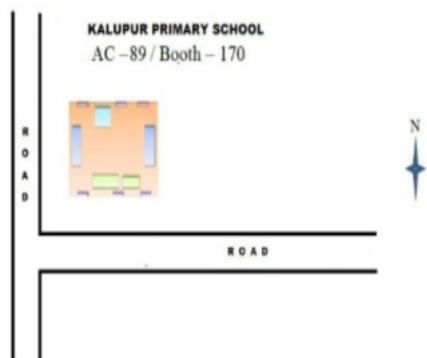

Nazri Naksha