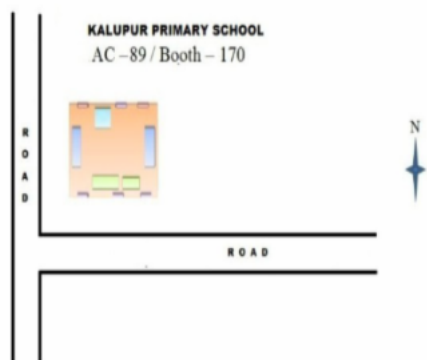

নির্বাচক নিবন্ধন আধিকারিকের স্বাক্ষর

Nazri Naksha

Google Map View

Polling Station Building Front View

Polling Station Front View

Cad View

Key MAP View

1 নাম : সুনীল হালদার পিতার নাম: রবীন্দ্রনাথ হালদার বাড়ির নং : এন0010 বয়স : 20 লিঙ্গ : পুরুষ	RHC2458768 ফটো উপলব্ধ	2 নাম : অজয় হালদার পিতার নাম: সুনীল হালদার বাড়ির নং : এন0010 বয়স : 20 লিঙ্গ : পুরুষ	RHC2933174 ফটো উপলব্ধ	3 নাম : সুরত কুণ্ডু পিতার নাম: সুকুমার কুণ্ডু বাড়ির নং : n0085 বয়স : 41 লিঙ্গ : পুরুষ	MTK3140993 ফটো উপলব্ধ
4 নাম : সৌরভ কুণ্ডু পিতার নাম: সুরত কুণ্ডু বাড়ির নং : কালুপুর বয়স : 20 লিঙ্গ : পুরুষ	RHC2921088 ফটো উপলব্ধ	5 নাম : অনিতা কুণ্ডু স্বামীর নাম: রবীন্দ্রনাথ কুণ্ডু বাড়ির নং : n0087 বয়স : 56 লিঙ্গ : মহিলা	MTK2668226 ফটো উপলব্ধ	6 নাম : সঞ্জিৎ বালা পিতার নাম: শ্রীবাস বালা বাড়ির নং : n0055 বয়স : 31 লিঙ্গ : পুরুষ	RHC1672328 ফটো উপলব্ধ
7 নাম : তাপস কুণ্ডু পিতার নাম: রামদাস কুণ্ডু বাড়ির নং : n0044 বয়স : 33 লিঙ্গ : পুরুষ	RHC1797752 ফটো উপলব্ধ	8 নাম : মিতালী কুণ্ডু স্বামীর নাম: সুরত কুণ্ডু বাড়ির নং : n0055 বয়স : 40 লিঙ্গ : মহিলা	MTK2938421 ফটো উপলব্ধ	9 নাম : মমতা কুণ্ডু স্বামীর নাম: সুকুমার কুণ্ডু বাড়ির নং : n0154 বয়স : 67 লিঙ্গ : মহিলা	WB/12/080/120026 ফটো উপলব্ধ
10 নাম : সুকুমার কুণ্ডু পিতার নাম: ভোলানাথ কুণ্ডু বাড়ির নং : n0154 বয়স : 73 লিঙ্গ : পুরুষ	WB/12/080/120100 ফটো উপলব্ধ	11 নাম : স্বপন কুণ্ডু পিতার নাম: রবীন্দ্রনাথ কুণ্ডু বাড়ির নং : n0087 বয়স : 36 লিঙ্গ : পুরুষ	MTK3256948 ফটো উপলব্ধ	12 নাম : সজয় হালদার অন্যান্য: সুনীল কুমার হালদার বাড়ির নং : N0010 বয়স : 25 লিঙ্গ : পুরুষ	RHC2456929 ফটো উপলব্ধ
13 নাম : খকরাণী কুণ্ডু স্বামীর নাম: নিমাই কুণ্ডু বাড়ির নং : n0169 বয়স : 33 লিঙ্গ : মহিলা	RHC1546126 ফটো উপলব্ধ	14 নাম : দিপেন কুণ্ডু পিতার নাম: নিমাই কুণ্ডু বাড়ির নং : n0165 বয়স : 36 লিঙ্গ : পুরুষ	RHC1924984 ফটো উপলব্ধ	15 নাম : নুপেন কুণ্ডু পিতার নাম: নিমাই কুণ্ডু বাড়ির নং : n0165 বয়স : 33 লিঙ্গ : পুরুষ	RHC1924992 ফটো উপলব্ধ
16 নাম : নিমাই কুণ্ডু পিতার নাম: বিগাঙ্গ নাথ কুণ্ডু বাড়ির নং : n0165 বয়স : 63 লিঙ্গ : পুরুষ	RHC1436591 ফটো উপলব্ধ	17 নাম : ফ লকুমারী কুণ্ডু পিতার নাম: রবীন্দ্রনাথ সাধুখান বাড়ির নং : N0165 বয়স : 36 লিঙ্গ : মহিলা	XZD1413756 ফটো উপলব্ধ	18 নাম : লক্ষ্মী হালদার স্বামীর নাম: সুনীল হালদার বাড়ির নং : n0010 বয়স : 41 লিঙ্গ : মহিলা	NRC0990846 ফটো উপলব্ধ
19 নাম : সেলীম খান স্বামীর নাম: মজাফফর মন্ডল বাড়ির নং : নিবি বয়স : 23 লিঙ্গ : মহিলা	RHC2458339 ফটো উপলব্ধ	20 নাম : রাহুল গাইন পিতার নাম: গৌরাজ গাইন বাড়ির নং : এন0025 বয়স : 25 লিঙ্গ : পুরুষ	RHC2245942 ফটো উপলব্ধ	21 নাম : গৌরাজ গাইন মায়ের নাম: কৌশল্যা গাইন বাড়ির নং : n0127 বয়স : 48 লিঙ্গ : পুরুষ	MTK2339869 ফটো উপলব্ধ
22 নাম : কৌশল্যা গাইন স্বামীর নাম: হারাধন গাইন বাড়ির নং : n0127 বয়স : 76 লিঙ্গ : মহিলা	WB/12/080/120095 ফটো উপলব্ধ	23 নাম : মিনা গাইন স্বামীর নাম: গৌরাজ গাইন বাড়ির নং : n0127 বয়স : 33 লিঙ্গ : মহিলা	RHC1798149 ফটো উপলব্ধ	24 নাম : পারুল সান্নি স্বামীর নাম: ক্তান্দ্র ঢালি বাড়ির নং : এন0199 বয়স : 61 লিঙ্গ : মহিলা	RHC2819209 ফটো উপলব্ধ
25 নাম : প্রভাত চন্দ্র ঢালী পিতার নাম: যতীন্দ্র ঢালী বাড়ির নং : n0034 বয়স : 42 লিঙ্গ : পুরুষ	MTK2338671 ফটো উপলব্ধ	26 নাম : অনিতা ঢালী স্বামীর নাম: প্রভাত চন্দ্র ঢালী বাড়ির নং : n0035 বয়স : 36 লিঙ্গ : মহিলা	RHC1249283 ফটো উপলব্ধ	27 নাম : খুকি তালুকদার স্বামীর নাম: আশীষ তালুকদার বাড়ির নং : n0121 বয়স : 42 লিঙ্গ : মহিলা	MTK2588176 ফটো উপলব্ধ
28 নাম : পুষ্প তালুকদার স্বামীর নাম: অতুল তালুকদার বাড়ির নং : n0132 বয়স : 73 লিঙ্গ : মহিলা	WB/12/080/120340 ফটো উপলব্ধ	29 নাম : অমিতাভ তালুকদার পিতার নাম: অতুল তালুকদার বাড়ির নং : n0132 বয়স : 48 লিঙ্গ : পুরুষ	MTK2338689 ফটো উপলব্ধ	30 নাম : মনিমালা তালুকদার স্বামীর নাম: অমিতাভ তালুকদার বাড়ির নং : n0132 বয়স : 46 লিঙ্গ : মহিলা	MTK2339893 ফটো উপলব্ধ