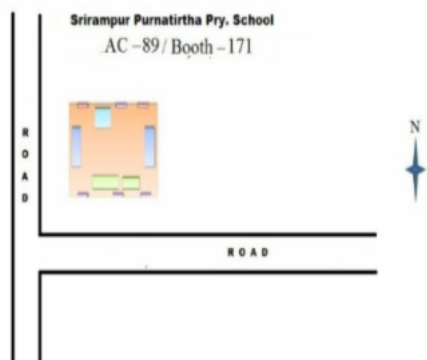

নির্বাচক নিবন্ধন আধিকারিকের স্বাক্ষর

Nazri Naksha

Google Map View

Polling Station Building Front View

Polling Station Front View

Cad View

Key MAP View

1 নাম : সন্ধ্যা কর্মকার স্বামীর নাম: রাজু কর্মকার বাড়ির নং : 141 বয়স : 32 লিঙ্গ : মহিলা	RHC2219616	ফটো উপলব্ধ	2 নাম : সাবিত্রী কর্মকার স্বামীর নাম: সুধাংশু কর্মকার বাড়ির নং : n0023 বয়স : 51 লিঙ্গ : মহিলা	WB/12/080/123226	ফটো উপলব্ধ	3 নাম : পূর্ণিমা কর্মকার পিতার নাম: স্বপন কর্মকার বাড়ির নং : n0050 বয়স : 27 লিঙ্গ : মহিলা	RHC2458529	ফটো উপলব্ধ
4 নাম : কনিকা হালদার স্বামীর নাম: দেবাশিষ হালদার বাড়ির নং : N0023 বয়স : 30 লিঙ্গ : মহিলা	RHC1795046	ফটো উপলব্ধ	5 নাম : সৃজন কর্মকার পিতার নাম: স্বপন কর্মকার বাড়ির নং : n0050 বয়স : 30 লিঙ্গ : পুরুষ	RHC1798404	ফটো উপলব্ধ	6 নাম : স্বপন কর্মকার পিতার নাম: সুধীর কর্মকার বাড়ির নং : n0050 বয়স : 56 লিঙ্গ : পুরুষ	WB/12/080/123337	ফটো উপলব্ধ
7 নাম : আল্পনা কর্মকার পিতার নাম: ধীরেন্দ্র কর্মকার বাড়ির নং : n0043 বয়স : 59 লিঙ্গ : মহিলা	WB/12/080/123378	ফটো উপলব্ধ	8 নাম : সাগর কর্মকার পিতার নাম: সুধাংশু কর্মকার বাড়ির নং : n0023 বয়স : 30 লিঙ্গ : পুরুষ	RHC1798222	ফটো উপলব্ধ	9 নাম : সুধাংশু কর্মকার পিতার নাম: সুধীর কর্মকার বাড়ির নং : n0023 বয়স : 59 লিঙ্গ : পুরুষ	WB/12/080/123016	ফটো উপলব্ধ
10 নাম : অমল খাঁ পিতার নাম: গৌর খাঁ বাড়ির নং : n0045 বয়স : 37 লিঙ্গ : পুরুষ	RHC1542406	ফটো উপলব্ধ	11 নাম : শ্যামল খাঁ পিতার নাম: গৌর খাঁ বাড়ির নং : n0045 বয়স : 42 লিঙ্গ : পুরুষ	MTK2340339	ফটো উপলব্ধ	12 নাম : গৌরপদ খাঁ পিতার নাম: শিবেন্দ্র নাথ খাঁ বাড়ির নং : n0045 বয়স : 68 লিঙ্গ : পুরুষ	RHC1798420	ফটো উপলব্ধ
13 নাম : সুনিতা খাঁ পিতার নাম: শ্যামল খাঁ বাড়ির নং : এন0045 বয়স : 24 লিঙ্গ : মহিলা	RHC2605996	ফটো উপলব্ধ	14 নাম : সুমন খাঁ পিতার নাম: শ্যামল খাঁ বাড়ির নং : এন0045 বয়স : 21 লিঙ্গ : পুরুষ	RHC2941425	ফটো উপলব্ধ	15 নাম : আরবিছন খাতুন স্বামীর নাম: সফিকুল মন্ডল বাড়ির নং : n0108 বয়স : 32 লিঙ্গ : মহিলা	RHC2120558	ফটো উপলব্ধ
16 নাম : নাজমা খাতুন পিতার নাম: সুলতান মন্ডল বাড়ির নং : এন0165 বয়স : 28 লিঙ্গ : মহিলা	RHC2281541	ফটো উপলব্ধ	17 নাম : জয়ন্তী ঘোষ স্বামীর নাম: উপেন্দ্র নাথ ঘোষ বাড়ির নং : n0065 বয়স : 60 লিঙ্গ : মহিলা	RHC2550820	ফটো উপলব্ধ	18 নাম : অচিন্ত্য ময় ঘোষ পিতার নাম: ভজন ঘোষ বাড়ির নং : n0182 বয়স : 26 লিঙ্গ : পুরুষ	RHC2219582	ফটো উপলব্ধ
19 নাম : লাভলী ঘোষ স্বামীর নাম: দীপক ঘোষ বাড়ির নং : n0075 বয়স : 31 লিঙ্গ : মহিলা	RHC2458248	ফটো উপলব্ধ	20 নাম : বিপণ ঘোষ পিতার নাম: বিকাশ ঘোষ বাড়ির নং : n0073 বয়স : 24 লিঙ্গ : পুরুষ	RHC2457406	ফটো উপলব্ধ	21 নাম : সোনালী ঘোষ পিতার নাম: অলোক ঘোষ বাড়ির নং : n0073 বয়স : 24 লিঙ্গ : মহিলা	RHC2457448	ফটো উপলব্ধ
22 নাম : রিয়া ঘোষ পিতার নাম: বিশ্বনাথ ঘোষ বাড়ির নং : n0075 বয়স : 24 লিঙ্গ : মহিলা	RHC2457489	ফটো উপলব্ধ	23 নাম : শুভঙ্কর ঘোষ পিতার নাম: বরুণ ঘোষ বাড়ির নং : n0075 বয়স : 24 লিঙ্গ : পুরুষ	RHC2457430	ফটো উপলব্ধ	24 নাম : অমিত কুমার ঘোষ পিতার নাম: কালিপদ ঘোষ বাড়ির নং : n0067 বয়স : 24 লিঙ্গ : পুরুষ	RHC2457653	ফটো উপলব্ধ
25 নাম : সনকা ঘোষ স্বামীর নাম: বিশ্বজিৎ ঘোষ বাড়ির নং : n0066 বয়স : 33 লিঙ্গ : মহিলা	SLY1425131	ফটো উপলব্ধ	26 নাম : প্রভাস ঘোষ পিতার নাম: অজিত ঘোষ বাড়ির নং : n0075 বয়স : 49 লিঙ্গ : পুরুষ	RHC2550846	ফটো উপলব্ধ	27 নাম : প্রতিমা ঘোষ পিতার নাম: কুল দেব ঘোষ বাড়ির নং : এন0073 বয়স : 25 লিঙ্গ : মহিলা	NEY2467678	ফটো উপলব্ধ
28 নাম : দীপঙ্কর ঘোষ পিতার নাম: বাবলু ঘোষ বাড়ির নং : এন0032 বয়স : 23 লিঙ্গ : পুরুষ	RHC2606119	ফটো উপলব্ধ	29 নাম : রাহুল ঘোষ পিতার নাম: নারায়ণ ঘোষ বাড়ির নং : এন0067 বয়স : 23 লিঙ্গ : পুরুষ	RHC2605905	ফটো উপলব্ধ	30 নাম : সুব্রত ঘোষ পিতার নাম: বৃন্দদেব ঘোষ বাড়ির নং : এন0074 বয়স : 22 লিঙ্গ : পুরুষ	RHC2700888	ফটো উপলব্ধ