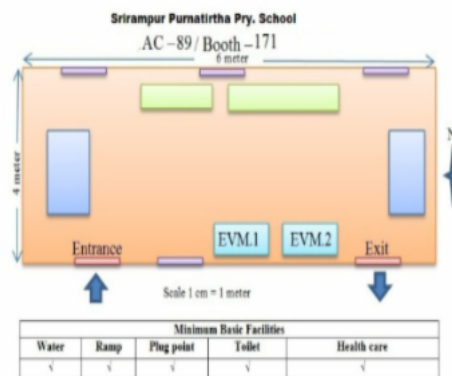

Key MAP View