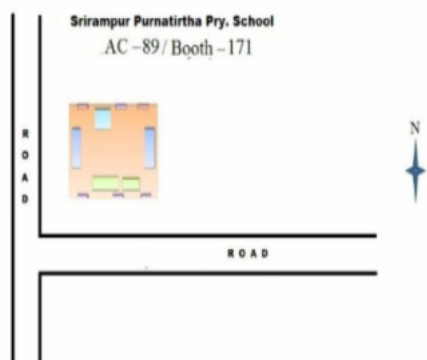

Nazri Naksha