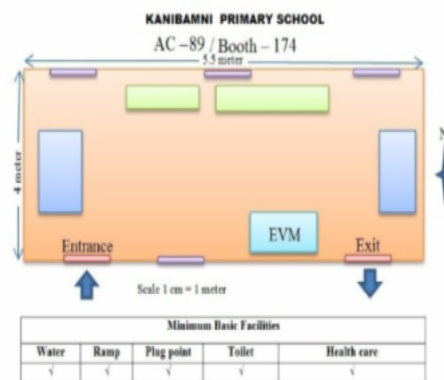

নির্বাচক নিবন্ধন আধিকারিকের স্বাক্ষর

Nazri Naksha

Google Map View

Polling Station Building Front View

Polling Station Front View

Cad View

Key MAP View

|   |                                |   |                                |  |                                |
|---|--------------------------------|---|--------------------------------|--|--------------------------------|
| 1<br>নাম : তাসলিম নাছরিন<br>পিতার নাম: আমির বিশ্বাস<br>বাড়ির নং : নং 036<br>বয়স : 25 লিঙ্গ : মহিলা        | RHC2705374<br>ফটো উপলব্ধ       | 2<br>নাম : মোঃ সাইফুল ইসলাম<br>পিতার নাম: মোঃ সিরাজুল ইসলাম<br>বাড়ির নং : n0071<br>বয়স : 39 লিঙ্গ : পুরুষ | MTK2939643<br>ফটো উপলব্ধ       | 3<br>নাম : সামিউল মুহম্মদ<br>পিতার নাম: সিরাজুল মন্ডল<br>বাড়ির নং : n0071<br>বয়স : 32 লিঙ্গ : পুরুষ                        | RHC2033280<br>ফটো উপলব্ধ       |
| 4<br>নাম : সাহাবুল চৌধুরী<br>পিতার নাম: নজরুল চৌধুরী<br>বাড়ির নং : n0133<br>বয়স : 39 লিঙ্গ : পুরুষ        | MTK3142270<br>ফটো উপলব্ধ       | 5<br>নাম : নাজিবুল চৌধুরী<br>পিতার নাম: নজরুল চৌধুরী<br>বাড়ির নং : n0003<br>বয়স : 35 লিঙ্গ : পুরুষ        | RHC1204353<br>ফটো উপলব্ধ       | 6<br>নাম : ময়মনা চৌধুরী<br>পিতার নাম: মজিবুল চৌধুরী<br>বাড়ির নং : এন0133<br>বয়স : 23 লিঙ্গ : মহিলা                        | RHC2606994<br>ফটো উপলব্ধ       |
| 7<br>নাম : মজিবুল চৌধুরী<br>পিতার নাম: নজরুল চৌধুরী<br>বাড়ির নং : n0133<br>বয়স : 45 লিঙ্গ : পুরুষ         | MTK2342103<br>ফটো উপলব্ধ       | 8<br>নাম : সোনালী চৌধুরী<br>স্বামীর নাম: মজিবুল চৌধুরী<br>বাড়ির নং : n0133<br>বয়স : 42 লিঙ্গ : মহিলা      | MTK2672848<br>ফটো উপলব্ধ       | 9<br>নাম : আফি জা চৌধুরী<br>স্বামীর নাম: নাজিবুল চৌধুরী<br>বাড়ির নং : n0003<br>বয়স : 24 লিঙ্গ : মহিলা                      | RHC2462307<br>ফটো উপলব্ধ       |
| 10<br>নাম : আলাউদ্দিন তরফদার<br>পিতার নাম: আশরাফ তরফদার<br>বাড়ির নং : n0073<br>বয়স : 38 লিঙ্গ : পুরুষ     | RHC1250208<br>ফটো উপলব্ধ       | 11<br>নাম : নাসিমা খাতুন<br>স্বামীর নাম: আলাউদ্দিন তরফদার<br>বাড়ির নং : এন0073<br>বয়স : 30 লিঙ্গ : মহিলা  | UPW1768365<br>ফটো উপলব্ধ       | 12<br>নাম : সারজিনা তরফদার মন্ডল<br>স্বামীর নাম: গিয়াসউদ্দিন তরফদার<br>বাড়ির নং : এন0073<br>বয়স : 33 লিঙ্গ : মহিলা        | NEY1693977<br>ফটো উপলব্ধ       |
| 13<br>নাম : সাহিন তরফদার<br>পিতার নাম: আতিয়ার তরফদার<br>বাড়ির নং : n0073<br>বয়স : 27 লিঙ্গ : পুরুষ       | RHC2121333<br>ফটো উপলব্ধ       | 14<br>নাম : রেহেনা মন্ডল<br>স্বামীর নাম: আজিজুল মন্ডল<br>বাড়ির নং : n0073<br>বয়স : 41 লিঙ্গ : মহিলা       | MTK2939544<br>ফটো উপলব্ধ       | 15<br>নাম : বাসির উদ্দিন তরফদার<br>পিতার নাম: আসরাফ তরফদার<br>বাড়ির নং : n0151<br>বয়স : 31 লিঙ্গ : পুরুষ                   | RHC1673870<br>ফটো উপলব্ধ       |
| 16<br>নাম : সয়েল তরফদার<br>পিতার নাম: আবুজাফর তরফদার<br>বাড়ির নং : n0073<br>বয়স : 30 লিঙ্গ : পুরুষ       | RHC1926377<br>ফটো উপলব্ধ       | 17<br>নাম : পম্পা তরফদার<br>পিতার নাম: আবুজাফর তরফদার<br>বাড়ির নং : n0073<br>বয়স : 34 লিঙ্গ : মহিলা       | RHC1543214<br>ফটো উপলব্ধ       | 18<br>নাম : সাবিনা তরফদার<br>পিতার নাম: আবুজাফর তরফদার<br>বাড়ির নং : n0073<br>বয়স : 30 লিঙ্গ : মহিলা                       | RHC1543297<br>ফটো উপলব্ধ       |
| 19<br>নাম : সোনায়ারা তরফদার<br>স্বামীর নাম: আবুজাফর তরফদার<br>বাড়ির নং : n0073<br>বয়স : 61 লিঙ্গ : মহিলা | WB/12/080/129273<br>ফটো উপলব্ধ | 20<br>নাম : জহুরা তরফদার<br>স্বামীর নাম: আতিয়ার তরফদার<br>বাড়ির নং : n0073<br>বয়স : 46 লিঙ্গ : মহিলা     | MTK2672525<br>ফটো উপলব্ধ       | 21<br>নাম : আতিয়ার তরফদার<br>পিতার নাম: হোসেন তরফদার<br>বাড়ির নং : n0073<br>বয়স : 59 লিঙ্গ : পুরুষ                        | WB/12/080/129774<br>ফটো উপলব্ধ |
| 22<br>নাম : ইয়ানুর তরফদার<br>পিতার নাম: আসরাফ তরফদার<br>বাড়ির নং : n0073<br>বয়স : 31 লিঙ্গ : পুরুষ       | RHC1673854<br>ফটো উপলব্ধ       | 23<br>নাম : গিয়াসউদ্দিন তরফদার<br>পিতার নাম: আসরাফ তরফদার<br>বাড়ির নং : n0073<br>বয়স : 39 লিঙ্গ : পুরুষ  | RHC1232271<br>ফটো উপলব্ধ       | 24<br>নাম : সুপিয়া তরফদার<br>স্বামীর নাম: আসরাফ তরফদার<br>বাড়ির নং : n0073<br>বয়স : 61 লিঙ্গ : মহিলা                      | WB/12/080/129684<br>ফটো উপলব্ধ |
| 25<br>নাম : আসরাফ তরফদার<br>পিতার নাম: হোসেন তরফদার<br>বাড়ির নং : n0073<br>বয়স : 65 লিঙ্গ : পুরুষ         | WB/12/080/129445<br>ফটো উপলব্ধ | 26<br>নাম : আবুজাফর তরফদার<br>পিতার নাম: হোসেন তরফদার<br>বাড়ির নং : n0073<br>বয়স : 66 লিঙ্গ : পুরুষ       | WB/12/080/129461<br>ফটো উপলব্ধ | 27<br>নাম : ছাব্বিকুন নাহার খাতুন তরফদার<br>স্বামীর নাম: বশির উদ্দিন তরফদার<br>বাড়ির নং : এন0151<br>বয়স : 23 লিঙ্গ : মহিলা | RHC2774099<br>ফটো উপলব্ধ       |
| 28<br>নাম : সামসুদ্দিন ধাবক<br>পিতার নাম: মোছাকরিম ধাবক<br>বাড়ির নং : n0158<br>বয়স : 38 লিঙ্গ : পুরুষ     | RHC1775204<br>ফটো উপলব্ধ       | 29<br>নাম : নুরজাহান ধাবক<br>স্বামীর নাম: সামসুদ্দিন ধাবক<br>বাড়ির নং : n0157<br>বয়স : 33 লিঙ্গ : মহিলা   | RHC1909217<br>ফটো উপলব্ধ       | 30<br>নাম : আব্দুল্লা ধাবক<br>পিতার নাম: মোছাকরিম ধাবক<br>বাড়ির নং : n0156<br>বয়স : 31 লিঙ্গ : পুরুষ                       | RHC1960194<br>ফটো উপলব্ধ       |