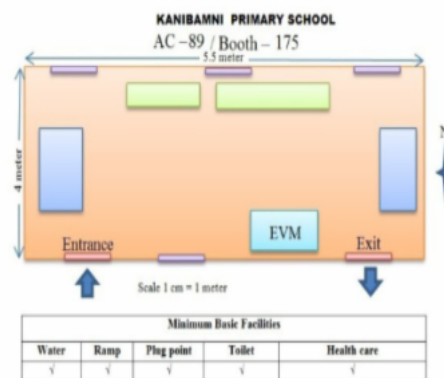

নির্বাচক নিবন্ধন আধিকারিকের স্বাক্ষর

Nazri Naksha

Google Map View

Polling Station Building Front View

Polling Station Front View

Cad View

Key MAP View

1 নাম : কাকলী অধিকারী স্বামীর নাম: প্রভাত অধিকারী বাড়ির নং : n0112 বয়স : 33 লিঙ্গ : মহিলা	RHC1674233 ফটো উপলব্ধ	2 নাম : প্রভাত অধিকারী পিতার নাম: অজিত অধিকারী বাড়ির নং : n0112 বয়স : 39 লিঙ্গ : পুরুষ	MTK2939429 ফটো উপলব্ধ	3 নাম : রুপা অধিকারী স্বামীর নাম: রবীন অধিকারী বাড়ির নং : n0112 বয়স : 36 লিঙ্গ : মহিলা	RHC0726679 ফটো উপলব্ধ
4 নাম : রবীন অধিকারী পিতার নাম: অজিত অধিকারী বাড়ির নং : n0112 বয়স : 52 লিঙ্গ : পুরুষ	WB/12/080/129060 ফটো উপলব্ধ	5 নাম : পুষ্পরানী অধিকারী স্বামীর নাম: অজিত অধিকারী বাড়ির নং : n0112 বয়স : 71 লিঙ্গ : মহিলা	WB/12/080/129021 ফটো উপলব্ধ	6 নাম : বিথীকারানী অধিকারী স্বামীর নাম: তপন অধিকারী বাড়ির নং : n0110 বয়স : 40 লিঙ্গ : মহিলা	RHC0726745 ফটো উপলব্ধ
7 নাম : তপন অধিকারী পিতার নাম: শঙ্কর অধিকারী বাড়ির নং : n0110 বয়স : 37 লিঙ্গ : পুরুষ	MTK3258159 ফটো উপলব্ধ	8 নাম : কনিকা অধিকারী স্বামীর নাম: শঙ্কর অধিকারী বাড়ির নং : n0110 বয়স : 66 লিঙ্গ : মহিলা	WB/12/080/129379 ফটো উপলব্ধ	9 নাম : শঙ্কর অধিকারী পিতার নাম: ভোলানাথ অধিকারী বাড়ির নং : n0110 বয়স : 71 লিঙ্গ : পুরুষ	WB/12/080/129459 ফটো উপলব্ধ
10 নাম : নব কুমার অধিকারী পিতার নাম: দুধ কুমার অধিকারী বাড়ির নং : n0074 বয়স : 37 লিঙ্গ : পুরুষ	MTK3258522 ফটো উপলব্ধ	11 নাম : শিউলী অধিকারী স্বামীর নাম: নবকুমার অধিকারী বাড়ির নং : n0074 বয়স : 43 লিঙ্গ : মহিলা	MTK2342046 ফটো উপলব্ধ	12 নাম : আল্পনা অধিকারী স্বামীর নাম: রঞ্জিত কুমার অধিকারী বাড়ির নং : n0074 বয়স : 35 লিঙ্গ : মহিলা	RHC1327014 ফটো উপলব্ধ
13 নাম : রঞ্জিত কুমার অধিকারী পিতার নাম: দুধকুমার অধিকারী বাড়ির নং : n0074 বয়স : 41 লিঙ্গ : পুরুষ	MTK3154937 ফটো উপলব্ধ	14 নাম : আল্লারানী অধিকারী স্বামীর নাম: দুধকুমার অধিকারী বাড়ির নং : n0074 বয়স : 63 লিঙ্গ : মহিলা	WB/12/080/129262 ফটো উপলব্ধ	15 নাম : দুধকুমার অধিকারী পিতার নাম: কানাই অধিকারী বাড়ির নং : n0074 বয়স : 73 লিঙ্গ : পুরুষ	WB/12/080/129254 ফটো উপলব্ধ
16 নাম : সুমিত্রা অধিকারী পিতার নাম: গৌর অধিকারী বাড়ির নং : n0050 বয়স : 40 লিঙ্গ : মহিলা	MTK3154440 ফটো উপলব্ধ	17 নাম : বাসন্তী অধিকারী স্বামীর নাম: গৌর অধিকারী বাড়ির নং : n0050 বয়স : 66 লিঙ্গ : মহিলা	WB/12/080/129755 ফটো উপলব্ধ	18 নাম : প্রদীপ অধিকারী পিতার নাম: অজিত অধিকারী বাড়ির নং : n0112 বয়স : 30 লিঙ্গ : পুরুষ	RHC1799584 ফটো উপলব্ধ
19 নাম : বিপ্লব অধিকারী পিতার নাম: নব কুমার অধিকারী বাড়ির নং : এন0074 বয়স : 22 লিঙ্গ : পুরুষ	RHC2705366 ফটো উপলব্ধ	20 নাম : জয়দেব অধিকারী পিতার নাম: গৌর অধিকারী বাড়ির নং : n0050 বয়স : 32 লিঙ্গ : পুরুষ	RHC1674035 ফটো উপলব্ধ	21 নাম : বিপ্লব হালদার পিতার নাম: বিশ্বনাথ হালদার বাড়ির নং : এন0050 বয়স : 21 লিঙ্গ : পুরুষ	RHC2774222 ফটো উপলব্ধ
22 নাম : শান্তা অধিকারী স্বামীর নাম: পরোজিত অধিকারী বাড়ির নং : এন0112 বয়স : 25 লিঙ্গ : মহিলা	RHC2774248 ফটো উপলব্ধ	23 নাম : সঞ্জু অধিকারী পিতার নাম: তপন অধিকারী বাড়ির নং : এন0110 বয়স : 26 লিঙ্গ : পুরুষ	RHC2282127 ফটো উপলব্ধ	24 নাম : রাজেশ অধিকারী পিতার নাম: রবীন অধিকারী বাড়ির নং : এন0112 বয়স : 23 লিঙ্গ : পুরুষ	RHC2711638 ফটো উপলব্ধ
25 নাম : সজিত ঘোষ পিতার নাম: গোপাল ঘোষ বাড়ির নং : n0074 বয়স : 48 লিঙ্গ : পুরুষ	RHC1963065 ফটো উপলব্ধ	26 নাম : দিলীপ ঘোষ পিতার নাম: সুরেন্দ্র নাথ ঘোষ বাড়ির নং : n0025 বয়স : 50 লিঙ্গ : পুরুষ	RHC2121598 ফটো উপলব্ধ	27 নাম : অমিত ঘোষ পিতার নাম: অখিল ঘোষ বাড়ির নং : এন0157 বয়স : 26 লিঙ্গ : পুরুষ	RHC2282150 ফটো উপলব্ধ
28 নাম : দিবসী ঘোষ পিতার নাম: গোপেন ঘোষ বাড়ির নং : n0001 বয়স : 41 লিঙ্গ : মহিলা	MTK2672020 ফটো উপলব্ধ	29 নাম : আব্দুল হামিদ গোলদার পিতার নাম: দেবেন্দ্র গোলদার বাড়ির নং : n0001 বয়স : 60 লিঙ্গ : পুরুষ	WKM1434364 ফটো উপলব্ধ	30 নাম : শিখা গোলদার স্বামীর নাম: আব্দুল হামিদ গোলদার বাড়ির নং : n0001 বয়স : 53 লিঙ্গ : মহিলা	CTG3589322 ফটো উপলব্ধ