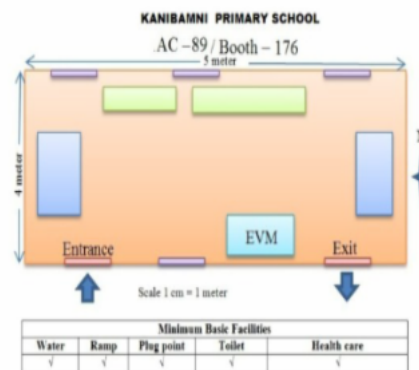

নির্বাচক নিবন্ধন আধিকারিকের স্বাক্ষর

Nazri Naksha

Google Map View

Polling Station Building Front View

Polling Station Front View

Cad View

Key MAP View

1 নাম : তাজমিরা খাতুন স্বামীর নাম: সাহাবুদ্দিন মন্ডল বাড়ির নং : না056 বয়স : 32 লিঙ্গ : মহিলা	RHC1669514 ফটো উপলব্ধ	2 নাম : ০০০০০ ০০০০ স্বামীর নাম: ০০০০ ০০০০ বাড়ির নং : n0045 বয়স : 48 লিঙ্গ : মহিলা	MTK1972066 ফটো উপলব্ধ	3 নাম : মৌসুমী অধিকারী স্বামীর নাম: উজ্জল অধিকারী বাড়ির নং : n0265 বয়স : 31 লিঙ্গ : মহিলা	RHC2215028 ফটো উপলব্ধ
4 নাম : সাবিনা ইয়াসমিন মোল্লা স্বামীর নাম: জুব্বার মোল্লা বাড়ির নং : 44 বয়স : 33 লিঙ্গ : মহিলা	RHC2214922 ফটো উপলব্ধ	5 নাম : সুস্মিতা নন্দী পিতার নাম: উত্তম নন্দী বাড়ির নং : এন0077 বয়স : 31 লিঙ্গ : মহিলা	STB1587526 ফটো উপলব্ধ	6 নাম : পিয়ালী কুন্ডু পিতার নাম: বিপ্লব কুন্ডু বাড়ির নং : n0077 বয়স : 30 লিঙ্গ : মহিলা	XLL1891753 ফটো উপলব্ধ
Q 7 নাম : রেখা কুন্ডু স্বামীর নাম: বিশ্বজিৎ কুন্ডু বাড়ির নং : বয়স : 37 লিঙ্গ : মহিলা	MTK3142858 ফটো উপলব্ধ	8 নাম : বিপ্লব কুন্ডু পিতার নাম: গোপেন কুন্ডু বাড়ির নং : n0077 বয়স : 39 লিঙ্গ : পুরুষ	RHC1327758 ফটো উপলব্ধ	9 নাম : প্রদীপ কুন্ডু পিতার নাম: গোপেন কুন্ডু বাড়ির নং : n0077 বয়স : 40 লিঙ্গ : পুরুষ	MTK2939833 ফটো উপলব্ধ
10 নাম : প্রনতী কুন্ডু পিতার নাম: ব্রজগোপাল কুন্ডু বাড়ির নং : n0077 বয়স : 39 লিঙ্গ : মহিলা	RHC1433317 ফটো উপলব্ধ	11 নাম : বিশ্বজিৎ কুন্ডু পিতার নাম: ব্রজগোপাল কুন্ডু বাড়ির নং : n0077 বয়স : 41 লিঙ্গ : পুরুষ	MTK2939825 ফটো উপলব্ধ	12 নাম : সীমা কুন্ডু স্বামীর নাম: অচিন্ত কুন্ডু বাড়ির নং : n0077 বয়স : 45 লিঙ্গ : মহিলা	MTK2589257 ফটো উপলব্ধ
13 নাম : অচিন্ত কুণ্ডু পিতার নাম: ব্রজগোপাল কুণ্ডু বাড়ির নং : n0077 বয়স : 51 লিঙ্গ : পুরুষ	WB/12/080/132153 ফটো উপলব্ধ	14 নাম : সুখীরানী কুণ্ডু স্বামীর নাম: গোপেন কুণ্ডু বাড়ির নং : n0077 বয়স : 66 লিঙ্গ : মহিলা	WB/12/080/132139 ফটো উপলব্ধ	15 নাম : গোপেন কুণ্ডু পিতার নাম: ব্রজগোপাল কুণ্ডু বাড়ির নং : n0077 বয়স : 76 লিঙ্গ : পুরুষ	WB/12/080/132550 ফটো উপলব্ধ
16 নাম : উজ্জল অধিকারী পিতার নাম: হরিপদ অধিকারী বাড়ির নং : n0001 বয়স : 36 লিঙ্গ : পুরুষ	RHC1432996 ফটো উপলব্ধ	17 নাম : মায়্যা অধিকারী স্বামীর নাম: হরিপদ অধিকারী বাড়ির নং : n0001 বয়স : 66 লিঙ্গ : মহিলা	WB/12/080/132325 ফটো উপলব্ধ	18 নাম : ববিতা অধিকারী মায়ের নাম: হরিপদ অধিকারী বাড়ির নং : n0001 বয়স : 36 লিঙ্গ : মহিলা	RHC2464527 ফটো উপলব্ধ
19 নাম : নাজিমা খাতুন পিতার নাম: সাহিদুল্লা মালিক বাড়ির নং : n0270 বয়স : 40 লিঙ্গ : মহিলা	HCL3447984 ফটো উপলব্ধ	20 নাম : তসলিমা খাতুন পিতার নাম: নাজিব আলি বিশ্বাস বাড়ির নং : n0270 বয়স : 26 লিঙ্গ : মহিলা	RHC2215069 ফটো উপলব্ধ	21 নাম : মোমেনা খাতুন পিতার নাম: জহর আলি মোল্লা বাড়ির নং : 44 বয়স : 29 লিঙ্গ : মহিলা	RHC2215184 ফটো উপলব্ধ
22 নাম : সাহানারা খাতুন স্বামীর নাম: ইব্রাহিম মন্ডল বাড়ির নং : n0275 বয়স : 31 লিঙ্গ : মহিলা	RHC2215119 ফটো উপলব্ধ	23 নাম : রেসমিনা খাতুন স্বামীর নাম: মিনহাজুর মন্ডল বাড়ির নং : n0278 বয়স : 29 লিঙ্গ : মহিলা	RHC2215143 ফটো উপলব্ধ	24 নাম : রীনা চন্দে স্বামীর নাম: কুমুজজান মন্ডল বাড়ির নং : 160 বয়স : 38 লিঙ্গ : মহিলা	MTK2957116 ফটো উপলব্ধ
25 নাম : মাবুদ তরফদার পিতার নাম: লতিফ তরফদার বাড়ির নং : এন0168 বয়স : 26 লিঙ্গ : পুরুষ	RHC2280543 ফটো উপলব্ধ	26 নাম : শানয়ারা তরফদার স্বামীর নাম: কারিম তরফদার বাড়ির নং : n0279 বয়স : 49 লিঙ্গ : মহিলা	MTK2342913 ফটো উপলব্ধ	27 নাম : সেলিমা তরফদার স্বামীর নাম: মাহাবুল তরফদার বাড়ির নং : n0219 বয়স : 43 লিঙ্গ : মহিলা	MTK2956845 ফটো উপলব্ধ
28 নাম : আবু ছালেদ তরফদার পিতার নাম: কিতাবুল তরফদার বাড়ির নং : n0107 বয়স : 24 লিঙ্গ : পুরুষ	RHC2464022 ফটো উপলব্ধ	29 নাম : মাসুদ তরফদার পিতার নাম: আব্দুল আলিম তরফদার বাড়ির নং : n0274 বয়স : 27 লিঙ্গ : পুরুষ	RHC2215101 ফটো উপলব্ধ	30 নাম : আকতারুল তরফদার পিতার নাম: আবুল তরফদার বাড়ির নং : n0241 বয়স : 48 লিঙ্গ : পুরুষ	WB/12/080/105560 ফটো উপলব্ধ