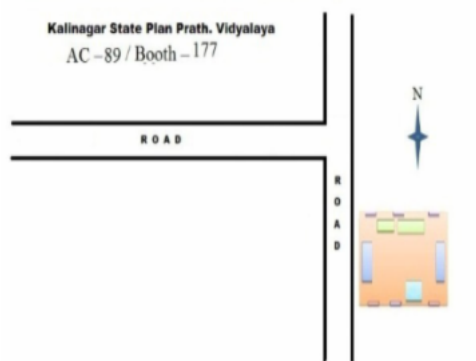

নির্বাচক নিবন্ধন আধিকারিকের স্বাক্ষর

Nazri Naksha

Google Map View

Polling Station Building Front View

Polling Station Front View

Cad View

Key MAP View

1 নাম : সঞ্জয় অধিকারী পিতার নাম : শশীল অধিকারী বাড়ির নং : n0017 বয়স : 36 লিঙ্গ : পুরুষ	RHC1544410 ফটো উপলব্ধ	2 নাম : রিতা অধিকারী পিতার নাম : কমল অধিকারী বাড়ির নং : এন0012 বয়স : 25 লিঙ্গ : মহিলা	RHC2279784 ফটো উপলব্ধ	3 নাম : উর্বসী বর্কর স্বামীর নাম : দিলীপ কর্মকার বাড়ির নং : এন0145 বয়স : 30 লিঙ্গ : মহিলা	RHC2725323 ফটো উপলব্ধ
4 নাম : অনিমা কর্মকার স্বামীর নাম : শশীল কর্মকার বাড়ির নং : n0145 বয়স : 33 লিঙ্গ : মহিলা	RHC2122091 ফটো উপলব্ধ	5 নাম : সানোয়ারা খাতুন স্বামীর নাম : রমজান আলি মন্ডল বাড়ির নং : এন0148 বয়স : 23 লিঙ্গ : মহিলা	RHC2701969 ফটো উপলব্ধ	6 নাম : আনজিলা খাতুন মন্ডল স্বামীর নাম : দিলওয়ারা হোসেন মন্ডল বাড়ির নং : এন0146 বয়স : 23 লিঙ্গ : মহিলা	RHC2709343 ফটো উপলব্ধ
7 নাম : আসতোষ গোস্বামী পিতার নাম : রবি গোস্বামী বাড়ির নং : 63 বয়স : 26 লিঙ্গ : পুরুষ	RHC2216851 ফটো উপলব্ধ	8 নাম : লীলা গোস্বামী স্বামীর নাম : রবি গোস্বামী বাড়ির নং : n0063 বয়স : 27 লিঙ্গ : মহিলা	RHC2122166 ফটো উপলব্ধ	9 নাম : রিস্পা মন্ডল স্বামীর নাম : বিনয় মন্ডল বাড়ির নং : n0219 বয়স : 31 লিঙ্গ : মহিলা	RHC1685742 ফটো উপলব্ধ
10 নাম : প্রকাশ গোস্বামী পিতার নাম : পরিতোষ গোস্বামী বাড়ির নং : এন0063 বয়স : 25 লিঙ্গ : পুরুষ	RHC2279818 ফটো উপলব্ধ	11 নাম : পার্শ্ব গোস্বামী পিতার নাম : পরিতোষ গোস্বামী বাড়ির নং : এন0063 বয়স : 22 লিঙ্গ : পুরুষ	RHC2775120 ফটো উপলব্ধ	12 নাম : সজয় মন্ডল পিতার নাম : সন্তোষ মন্ডল বাড়ির নং : এন0063 বয়স : 30 লিঙ্গ : পুরুষ	RHC2803682 ফটো উপলব্ধ
13 নাম : বাসন্তী গোস্বামী স্বামীর নাম : শ্যামল গোস্বামী বাড়ির নং : n0062 বয়স : 57 লিঙ্গ : মহিলা	WB/12/080/135131 ফটো উপলব্ধ	14 নাম : সবুজ গোস্বামী পিতার নাম : শ্যামল গোস্বামী বাড়ির নং : n0062 বয়স : 31 লিঙ্গ : পুরুষ	RHC1800309 ফটো উপলব্ধ	15 নাম : কালিপদ গোস্বামী পিতার নাম : রাধাগোবিন্দ গোস্বামী বাড়ির নং : n0063 বয়স : 89 লিঙ্গ : পুরুষ	WB/12/080/135202 ফটো উপলব্ধ
16 নাম : রেণু গোস্বামী স্বামীর নাম : কালিপদ গোস্বামী বাড়ির নং : n0063 বয়স : 71 লিঙ্গ : মহিলা	WB/12/080/135184 ফটো উপলব্ধ	17 নাম : রবি গোস্বামী পিতার নাম : কালিপদ গোস্বামী বাড়ির নং : n0063 বয়স : 51 লিঙ্গ : পুরুষ	WB/12/080/135074 ফটো উপলব্ধ	18 নাম : পূর্ণিমা গোস্বামী স্বামীর নাম : রবি গোস্বামী বাড়ির নং : n0063 বয়স : 44 লিঙ্গ : মহিলা	MTK2343663 ফটো উপলব্ধ
19 নাম : পরিতোষ গোস্বামী পিতার নাম : কালীপদ গোস্বামী বাড়ির নং : n0063 বয়স : 43 লিঙ্গ : পুরুষ	MTK2940047 ফটো উপলব্ধ	20 নাম : শম্ভু গোস্বামী পিতার নাম : কালীপদ গোস্বামী বাড়ির নং : n0063 বয়স : 38 লিঙ্গ : পুরুষ	RHC1328145 ফটো উপলব্ধ	21 নাম : আকাশ গোস্বামী পিতার নাম : শ্যামল গোস্বামী বাড়ির নং : n0219 বয়স : 33 লিঙ্গ : পুরুষ	RHC1433515 ফটো উপলব্ধ
22 নাম : আলোমতি চক্রবর্তী স্বামীর নাম : গৌতম চক্রবর্তী বাড়ির নং : n0218 বয়স : 49 লিঙ্গ : মহিলা	RHC1781954 ফটো উপলব্ধ	23 নাম : বর্নালী চক্রবর্তী পিতার নাম : গৌতম চক্রবর্তী বাড়ির নং : এন0218 বয়স : 26 লিঙ্গ : মহিলা	RHC2279834 ফটো উপলব্ধ	24 নাম : সুবোধ চক্রবর্তী পিতার নাম : যতীন চক্রবর্তী বাড়ির নং : n0085 বয়স : 52 লিঙ্গ : পুরুষ	MTK3259231 ফটো উপলব্ধ
25 নাম : গীতা চক্রবর্তী স্বামীর নাম : সুবোধ চক্রবর্তী বাড়ির নং : n0085 বয়স : 50 লিঙ্গ : মহিলা	RHC1433572 ফটো উপলব্ধ	26 নাম : সুদেব চক্রবর্তী পিতার নাম : সুবোধ চক্রবর্তী বাড়ির নং : n0085 বয়স : 37 লিঙ্গ : পুরুষ	RHC0739284 ফটো উপলব্ধ	27 নাম : মীঠুন চক্রবর্তী পিতার নাম : সুবোধ চক্রবর্তী বাড়ির নং : n0085 বয়স : 35 লিঙ্গ : পুরুষ	RHC1328178 ফটো উপলব্ধ
28 নাম : অনিমা চক্রবর্তী স্বামীর নাম : গৌতম চক্রবর্তী বাড়ির নং : এন0085 বয়স : 25 লিঙ্গ : মহিলা	RHC2608065 ফটো উপলব্ধ	29 নাম : নূপুর রায় পিতার নাম : দিলীপ রায় বাড়ির নং : এন0108 বয়স : 23 লিঙ্গ : মহিলা	RHC2607851 ফটো উপলব্ধ	30 নাম : মিনতি রায় পিতার নাম : সুরেন্দ্র চন্দ্র রায় বাড়ির নং : N0108 বয়স : 36 লিঙ্গ : মহিলা	RHC1800747 ফটো উপলব্ধ