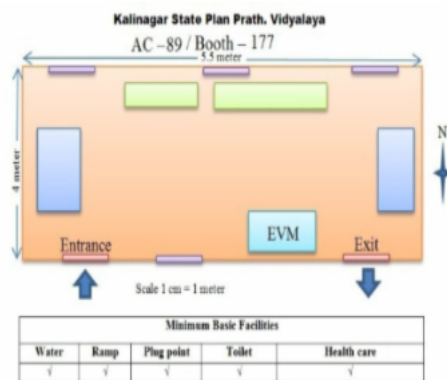

নির্বাচক নিবন্ধন আধিকারিকের স্বাক্ষর

Nazri Naksha

Google Map View

Polling Station Building Front View

Polling Station Front View

Cad View

Key MAP View

1 নাম : সঞ্জয় অধিকারী পিতার নাম : শশীল অধিকারী বাড়ির নং : n0017 বয়স : 36 লিঙ্গ : পুরুষ	RHC1544410 ফটো উপলব্ধ	2 নাম : রিতা অধিকারী পিতার নাম : কমল অধিকারী বাড়ির নং : এন0012 বয়স : 25 লিঙ্গ : মহিলা	RHC2279784 ফটো উপলব্ধ	3 নাম : উর্বসী বর্কর স্বামীর নাম : দিলীপ কর্মকার বাড়ির নং : এন0145 বয়স : 30 লিঙ্গ : মহিলা	RHC2725323 ফটো উপলব্ধ
4 নাম : অনিমা কর্মকার স্বামীর নাম : শশীল কর্মকার বাড়ির নং : n0145 বয়স : 33 লিঙ্গ : মহিলা	RHC2122091 ফটো উপলব্ধ	5 নাম : সানোয়ারা খাতুন স্বামীর নাম : রমজান আলি মন্ডল বাড়ির নং : এন0148 বয়স : 23 লিঙ্গ : মহিলা	RHC2701969 ফটো উপলব্ধ	6 নাম : আনজিলা খাতুন মন্ডল স্বামীর নাম : দিলওয়ারা হোসেন মন্ডল বাড়ির নং : এন0146 বয়স : 23 লিঙ্গ : মহিলা	RHC2709343 ফটো উপলব্ধ
7 নাম : আসতোষ গোস্বামী পিতার নাম : রবি গোস্বামী বাড়ির নং : 63 বয়স : 26 লিঙ্গ : পুরুষ	RHC2216851 ফটো উপলব্ধ	8 নাম : লীলা গোস্বামী স্বামীর নাম : রবি গোস্বামী বাড়ির নং : n0063 বয়স : 27 লিঙ্গ : মহিলা	RHC2122166 ফটো উপলব্ধ	9 নাম : রিস্পা মন্ডল স্বামীর নাম : বিনয় মন্ডল বাড়ির নং : n0219 বয়স : 31 লিঙ্গ : মহিলা	RHC1685742 ফটো উপলব্ধ
10 নাম : প্রকাশ গোস্বামী পিতার নাম : পরিতোষ গোস্বামী বাড়ির নং : এন0063 বয়স : 25 লিঙ্গ : পুরুষ	RHC2279818 ফটো উপলব্ধ	11 নাম : পার্শ্ব গোস্বামী পিতার নাম : পরিতোষ গোস্বামী বাড়ির নং : এন0063 বয়স : 22 লিঙ্গ : পুরুষ	RHC2775120 ফটো উপলব্ধ	12 নাম : সজয় মন্ডল পিতার নাম : সন্তোষ মন্ডল বাড়ির নং : এন0063 বয়স : 30 লিঙ্গ : পুরুষ	RHC2803682 ফটো উপলব্ধ
13 নাম : বাসন্তী গোস্বামী স্বামীর নাম : শ্যামল গোস্বামী বাড়ির নং : n0062 বয়স : 57 লিঙ্গ : মহিলা	WB/12/080/135131 ফটো উপলব্ধ	14 নাম : সবুজ গোস্বামী পিতার নাম : শ্যামল গোস্বামী বাড়ির নং : n0062 বয়স : 31 লিঙ্গ : পুরুষ	RHC1800309 ফটো উপলব্ধ	15 নাম : কালিপদ গোস্বামী পিতার নাম : রাধাগোবিন্দ গোস্বামী বাড়ির নং : n0063 বয়স : 89 লিঙ্গ : পুরুষ	WB/12/080/135202 ফটো উপলব্ধ
16 নাম : রেণু গোস্বামী স্বামীর নাম : কালিপদ গোস্বামী বাড়ির নং : n0063 বয়স : 71 লিঙ্গ : মহিলা	WB/12/080/135184 ফটো উপলব্ধ	17 নাম : রবি গোস্বামী পিতার নাম : কালিপদ গোস্বামী বাড়ির নং : n0063 বয়স : 51 লিঙ্গ : পুরুষ	WB/12/080/135074 ফটো উপলব্ধ	18 নাম : পূর্ণিমা গোস্বামী স্বামীর নাম : রবি গোস্বামী বাড়ির নং : n0063 বয়স : 44 লিঙ্গ : মহিলা	MTK2343663 ফটো উপলব্ধ
19 নাম : পরিতোষ গোস্বামী পিতার নাম : কালীপদ গোস্বামী বাড়ির নং : n0063 বয়স : 43 লিঙ্গ : পুরুষ	MTK2940047 ফটো উপলব্ধ	20 নাম : শম্ভু গোস্বামী পিতার নাম : কালীপদ গোস্বামী বাড়ির নং : n0063 বয়স : 38 লিঙ্গ : পুরুষ	RHC1328145 ফটো উপলব্ধ	21 নাম : আকাশ গোস্বামী পিতার নাম : শ্যামল গোস্বামী বাড়ির নং : n0219 বয়স : 33 লিঙ্গ : পুরুষ	RHC1433515 ফটো উপলব্ধ
22 নাম : আলোমতি চক্রবর্তী স্বামীর নাম : গৌতম চক্রবর্তী বাড়ির নং : n0218 বয়স : 49 লিঙ্গ : মহিলা	RHC1781954 ফটো উপলব্ধ	23 নাম : বর্নালী চক্রবর্তী পিতার নাম : গৌতম চক্রবর্তী বাড়ির নং : এন0218 বয়স : 26 লিঙ্গ : মহিলা	RHC2279834 ফটো উপলব্ধ	24 নাম : সুবোধ চক্রবর্তী পিতার নাম : যতীন চক্রবর্তী বাড়ির নং : n0085 বয়স : 52 লিঙ্গ : পুরুষ	MTK3259231 ফটো উপলব্ধ
25 নাম : গীতা চক্রবর্তী স্বামীর নাম : সুবোধ চক্রবর্তী বাড়ির নং : n0085 বয়স : 50 লিঙ্গ : মহিলা	RHC1433572 ফটো উপলব্ধ	26 নাম : সুদেব চক্রবর্তী পিতার নাম : সুবোধ চক্রবর্তী বাড়ির নং : n0085 বয়স : 37 লিঙ্গ : পুরুষ	RHC0739284 ফটো উপলব্ধ	27 নাম : মীঠুন চক্রবর্তী পিতার নাম : সুবোধ চক্রবর্তী বাড়ির নং : n0085 বয়স : 35 লিঙ্গ : পুরুষ	RHC1328178 ফটো উপলব্ধ
28 নাম : অনিমা চক্রবর্তী স্বামীর নাম : গৌতম চক্রবর্তী বাড়ির নং : এন0085 বয়স : 25 লিঙ্গ : মহিলা	RHC2608065 ফটো উপলব্ধ	29 নাম : নূপুর রায় পিতার নাম : দিলীপ রায় বাড়ির নং : এন0108 বয়স : 23 লিঙ্গ : মহিলা	RHC2607851 ফটো উপলব্ধ	30 নাম : মিনতি রায় পিতার নাম : সুরেন্দ্র চন্দ্র রায় বাড়ির নং : N0108 বয়স : 36 লিঙ্গ : মহিলা	RHC1800747 ফটো উপলব্ধ