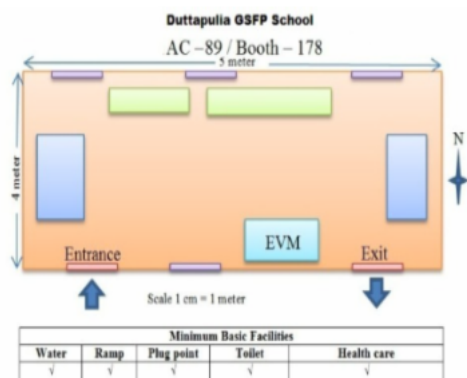

নির্বাচক নিবন্ধন আধিকারিকের স্বাক্ষর

Nazri Naksha

Google Map View

Polling Station Building Front View

Polling Station Front View

Cad View

Key MAP View

1 নাম : রেনুকা অধিকারী স্বামীর নাম: দেবেন্দ্রনাথ অধিকারী বাড়ির নং : n0015 বয়স : 71 লিঙ্গ : মহিলা ফটো উপলব্ধ	WB/12/080/138243	2 নাম : সরস্বতী অধিকারী স্বামীর নাম: সুকুমার অধিকারী বাড়ির নং : n0019 বয়স : 59 লিঙ্গ : মহিলা ফটো উপলব্ধ	WB/12/080/138439	3 নাম : সুকুমার অধিকারী পিতার নাম: প্রফুল্ল অধিকারী বাড়ির নং : n0019 বয়স : 73 লিঙ্গ : পুরুষ ফটো উপলব্ধ	WB/12/080/138461
4 নাম : সোমাত্রী অধিকারী পিতার নাম: অনিল অধিকারী বাড়ির নং : n0018 বয়স : 30 লিঙ্গ : মহিলা ফটো উপলব্ধ	RHC1800812	5 নাম : কবিতা অধিকারী স্বামীর নাম: অনিল অধিকারী বাড়ির নং : n0018 বয়স : 51 লিঙ্গ : মহিলা ফটো উপলব্ধ	WB/12/080/138245	6 নাম : অনিল অধিকারী পিতার নাম: প্রফুল্ল অধিকারী বাড়ির নং : n0018 বয়স : 69 লিঙ্গ : পুরুষ ফটো উপলব্ধ	RHC2997153
7 নাম : সুজাতা অধিকারী স্বামীর নাম: চন্দ্র শেখর অধিকারী বাড়ির নং : n0015 বয়স : 50 লিঙ্গ : মহিলা ফটো উপলব্ধ	MTK2589646	8 নাম : চন্দ্রশেখর অধিকারী পিতার নাম: দেবেন্দ্রনাথ অধিকারী বাড়ির নং : n0015 বয়স : 50 লিঙ্গ : পুরুষ ফটো উপলব্ধ	WB/12/080/138122	9 নাম : তনুশ্রী অধিকারী পিতার নাম: অনিল অধিকারী বাড়ির নং : n0018 বয়স : 24 লিঙ্গ : মহিলা ফটো উপলব্ধ	RHC2455236
10 নাম : নারায়ণ অধিকারী পিতার নাম: সুকুমার অধিকারী বাড়ির নং : n0019 বয়স : 37 লিঙ্গ : পুরুষ ফটো উপলব্ধ	MTK3259744	11 নাম : সুব্রত অধিকারী পিতার নাম: সুকুমার অধিকারী বাড়ির নং : n0019 বয়স : 39 লিঙ্গ : পুরুষ ফটো উপলব্ধ	MTK2940369	12 নাম : ঝুম্পা আলনী স্বামীর নাম: মাধব আলনী বাড়ির নং : n0019 বয়স : 32 লিঙ্গ : মহিলা ফটো উপলব্ধ	RHC2035152
13 নাম : চন্দ্রজিৎ অধিকারী পিতার নাম: চন্দ্র শেখর অধিকারী বাড়ির নং : দত্তপুলিয়া মোড় বয়স : 21 লিঙ্গ : পুরুষ ফটো উপলব্ধ	RHC2775385	14 নাম : মাধব আলনী পিতার নাম: ভদ্রেশ্বর আলনী বাড়ির নং : n0291 বয়স : 51 লিঙ্গ : পুরুষ ফটো উপলব্ধ	WB/12/080/171022	15 নাম : রেখা কুণ্ডু স্বামীর নাম: রতন কুণ্ডু বাড়ির নং : n0258 বয়স : 40 লিঙ্গ : মহিলা ফটো উপলব্ধ	RHC0707687
16 নাম : শুভেন্দু কুণ্ডু পিতার নাম: সমরেশ কুণ্ডু বাড়ির নং : n0110 বয়স : 23 লিঙ্গ : পুরুষ ফটো উপলব্ধ	RHC2608370	17 নাম : সমরেশ কুণ্ডু পিতার নাম: হরিদাস কুণ্ডু বাড়ির নং : n0110 বয়স : 56 লিঙ্গ : পুরুষ ফটো উপলব্ধ	TFM2199073	18 নাম : মেহা কুণ্ডু পিতার নাম: রতন কুণ্ডু বাড়ির নং : n0257 বয়স : 24 লিঙ্গ : মহিলা ফটো উপলব্ধ	RHC2454999
19 নাম : রতন কুণ্ডু পিতার নাম: সুকুমার কুণ্ডু বাড়ির নং : n0257 বয়স : 43 লিঙ্গ : পুরুষ ফটো উপলব্ধ	MTK2588218	20 নাম : বাপ্পা বিশ্বাস পিতার নাম: মুনাল বিশ্বাস বাড়ির নং : n0110 বয়স : 33 লিঙ্গ : পুরুষ ফটো উপলব্ধ	RHC1434174	21 নাম : প্রতীমা কর্মকার স্বামীর নাম: অসিত কর্মকার বাড়ির নং : n0232 বয়স : 56 লিঙ্গ : মহিলা ফটো উপলব্ধ	WB/12/080/126107
22 নাম : কনিকা কর্মকার স্বামীর নাম: শঙ্কর কর্মকার বাড়ির নং : n0116 বয়স : 56 লিঙ্গ : মহিলা ফটো উপলব্ধ	WB/12/080/138323	23 নাম : শঙ্কর কর্মকার পিতার নাম: সন্তোষ কর্মকার বাড়ির নং : n0116 বয়স : 66 লিঙ্গ : পুরুষ ফটো উপলব্ধ	WB/12/080/138190	24 নাম : কালিদাস কর্মকার পিতার নাম: হৃদয় কর্মকার বাড়ির নং : n0089 বয়স : 43 লিঙ্গ : পুরুষ ফটো উপলব্ধ	MTK3259736
25 নাম : মিনতী কর্মকার স্বামীর নাম: লক্ষণ কর্মকার বাড়ির নং : 105 বয়স : 43 লিঙ্গ : মহিলা ফটো উপলব্ধ	RHC1801067	26 নাম : লক্ষণ কর্মকার পিতার নাম: হৃদয় কর্মকার বাড়ির নং : 105 বয়স : 46 লিঙ্গ : পুরুষ ফটো উপলব্ধ	RHC1328657	27 নাম : বাসন্তী কর্মকার স্বামীর নাম: মধু কর্মকার বাড়ির নং : n0089 বয়স : 49 লিঙ্গ : মহিলা ফটো উপলব্ধ	WB/12/080/138429
28 নাম : মাধব কর্মকার পিতার নাম: হৃদয় কর্মকার বাড়ির নং : n0089 বয়স : 51 লিঙ্গ : পুরুষ ফটো উপলব্ধ	RHC2715514	29 নাম : সুজিৎ কর্মকার পিতার নাম: সাধন কর্মকার বাড়ির নং : n0089 বয়স : 36 লিঙ্গ : পুরুষ ফটো উপলব্ধ	RHC1328665	30 নাম : জয়ন্তী কর্মকার স্বামীর নাম: সাধন কর্মকার বাড়ির নং : 105 বয়স : 53 লিঙ্গ : মহিলা ফটো উপলব্ধ	RHC2969145