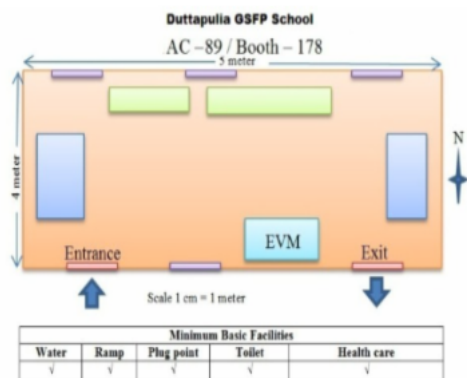

Nazri Naksha