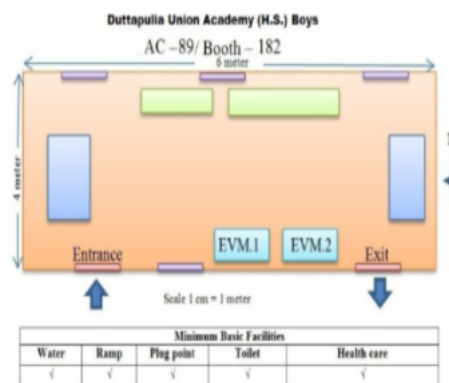

নির্বাচক নিবন্ধন আধিকারিকের স্বাক্ষর

Nazri Naksha

Google Map View

Polling Station Building Front View

Polling Station Front View

Cad View

Key MAP View

বিধানসভা নির্বাচনক্ষেত্রের নং, নাম : 89-রানাঘাট উত্তর পূর্ব
ভাগ নং, নাম : 1-দত্তপুলিয়া মোড়পাড়া