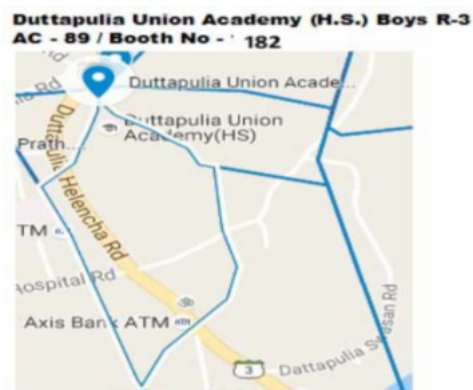

নির্বাচক নিবন্ধন আধিকারিকের স্বাক্ষর

Nazri Naksha

Google Map View

Polling Station Building Front View

Polling Station Front View

Cad View

Key MAP View

বিধানসভা নির্বাচনক্ষেত্রের নং, নাম : 89-রানাঘাট উত্তর পূর্ব
ভাগ নং, নাম : 1-দত্তপুলিয়া মোড়পাড়া