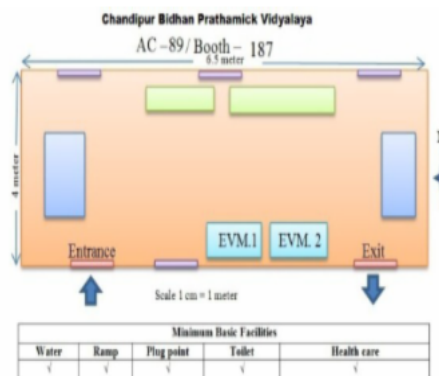

নির্বাচক নিবন্ধন আধিকারিকের স্বাক্ষর

Nazri Naksha

Google Map View

Polling Station Building Front View

Polling Station Front View

Cad View

Key MAP View

1 নাম : নমীতা স্বামীর নাম: সমীর হালদার বাড়ির নং : n0159 বয়স : 51 লিঙ্গ : মহিলা	RHC2721538 ফটো উপলব্ধ	2 নাম : সুমঙ্গল হালদার পিতার নাম: সমীর হালদার বাড়ির নং : n0159 বয়স : 32 লিঙ্গ : পুরুষ	RHC1678929 ফটো উপলব্ধ	3 নাম : নিমাই অধিকারী পিতার নাম: কৃষ্ণধন অধিকারী বাড়ির নং : n0185 বয়স : 61 লিঙ্গ : পুরুষ	WB/12/080/114831 ফটো উপলব্ধ
4 নাম : রীতা অধিকারী স্বামীর নাম: নিমাই অধিকারী বাড়ির নং : n0186 বয়স : 57 লিঙ্গ : মহিলা	WB/12/080/114689 ফটো উপলব্ধ	5 নাম : নিতাই অধিকারী পিতার নাম: নিমাই অধিকারী বাড়ির নং : n0185 বয়স : 30 লিঙ্গ : পুরুষ	RHC2038099 ফটো উপলব্ধ	6 নাম : দিলীপ দেওয়ান পিতার নাম: ক্ষিতীশ দেওয়ান বাড়ির নং : n0130 বয়স : 55 লিঙ্গ : পুরুষ	RHC2551844 ফটো উপলব্ধ
7 নাম : সুমন দেওয়ান পিতার নাম: বিশ্বনাথ দেওয়ান বাড়ির নং : এন0131 বয়স : 23 লিঙ্গ : পুরুষ	RHC2611697 ফটো উপলব্ধ	8 নাম : সোনালী প্রামানিক স্বামীর নাম: বিশ্বজিৎ প্রামানিক বাড়ির নং : n0130 বয়স : 29 লিঙ্গ : মহিলা	RHC2125227 ফটো উপলব্ধ	9 নাম : ক্ষমা দেওয়ান স্বামীর নাম: জগদীশ দেওয়ান বাড়ির নং : n0007 বয়স : 35 লিঙ্গ : মহিলা	RHC1804673 ফটো উপলব্ধ
10 নাম : উর্মিলা দেওয়ান স্বামীর নাম: ক্ষিতীশ দেওয়ান বাড়ির নং : n0130 বয়স : 91 লিঙ্গ : মহিলা	WB/12/080/153356 ফটো উপলব্ধ	11 নাম : কানাইলাল দেওয়ান পিতার নাম: ক্ষিতীশ দেওয়ান বাড়ির নং : n0130 বয়স : 66 লিঙ্গ : পুরুষ	RHC2426880 ফটো উপলব্ধ	12 নাম : রবীন্দ্রনাথ দেওয়ান পিতার নাম: ক্ষিতীশ দেওয়ান বাড়ির নং : n0130 বয়স : 63 লিঙ্গ : পুরুষ	WB/12/080/153603 ফটো উপলব্ধ
13 নাম : সন্ধ্যা দেওয়ান পিতার নাম: ক্ষিতীশ দেওয়ান বাড়ির নং : n0130 বয়স : 60 লিঙ্গ : মহিলা	WB/12/080/153505 ফটো উপলব্ধ	14 নাম : অসীমা দেওয়ান স্বামীর নাম: সঞ্জীত দেওয়ান বাড়ির নং : n0131 বয়স : 53 লিঙ্গ : মহিলা	WB/12/080/153518 ফটো উপলব্ধ	15 নাম : আশীষ দেওয়ান পিতার নাম: দুলাল চন্দ্র দেওয়ান বাড়ির নং : n0131 বয়স : 44 লিঙ্গ : পুরুষ	MTK1854421 ফটো উপলব্ধ
16 নাম : সীমা দেওয়ান স্বামীর নাম: দেবশীষ দেওয়ান বাড়ির নং : n0131 বয়স : 40 লিঙ্গ : মহিলা	RHC1436971 ফটো উপলব্ধ	17 নাম : দেবশীষ দেওয়ান পিতার নাম: দুলাল চন্দ্র দেওয়ান বাড়ির নং : n0131 বয়স : 47 লিঙ্গ : পুরুষ	MTK1854439 ফটো উপলব্ধ	18 নাম : মহারানী দেওয়ান স্বামীর নাম: দুলাল চন্দ্র দেওয়ান বাড়ির নং : n0131 বয়স : 67 লিঙ্গ : মহিলা	RHC2337277 ফটো উপলব্ধ
19 নাম : দুলাল চন্দ্র দেওয়ান পিতার নাম: যতীন্দ্রনাথ দেওয়ান বাড়ির নং : n0131 বয়স : 73 লিঙ্গ : পুরুষ	RHC2337285 ফটো উপলব্ধ	20 নাম : সঞ্জিত দেওয়ান পিতার নাম: যতীন্দ্র দেওয়ান বাড়ির নং : n0131 বয়স : 56 লিঙ্গ : পুরুষ	WB/12/080/153530 ফটো উপলব্ধ	21 নাম : তাপসী দেওয়ান স্বামীর নাম: বিশ্বনাথ দেওয়ান বাড়ির নং : n0131 বয়স : 43 লিঙ্গ : মহিলা	RHC1804624 ফটো উপলব্ধ
22 নাম : বিশ্বনাথ দেওয়ান পিতার নাম: যতীন্দ্র দেওয়ান বাড়ির নং : n0131 বয়স : 61 লিঙ্গ : পুরুষ	RHC2426740 ফটো উপলব্ধ	23 নাম : সুজন দেওয়ান পিতার নাম: রঞ্জিত দেওয়ান বাড়ির নং : n0131 বয়স : 29 লিঙ্গ : পুরুষ	RHC1930163 ফটো উপলব্ধ	24 নাম : সুজিত দেওয়ান পিতার নাম: রঞ্জিত দেওয়ান বাড়ির নং : n0131 বয়স : 31 লিঙ্গ : পুরুষ	RHC1678887 ফটো উপলব্ধ
25 নাম : মালতী দেওয়ান স্বামীর নাম: রঞ্জিত দেওয়ান বাড়ির নং : n0131 বয়স : 61 লিঙ্গ : মহিলা	RHC2427094 ফটো উপলব্ধ	26 নাম : বিজয় দেওয়ান পিতার নাম: অনন্ত দেওয়ান বাড়ির নং : n0131 বয়স : 30 লিঙ্গ : পুরুষ	RHC1804798 ফটো উপলব্ধ	27 নাম : চুনীলাল দেওয়ান স্বামীর নাম: অনন্ত দেওয়ান বাড়ির নং : n0131 বয়স : 66 লিঙ্গ : মহিলা	WB/12/080/153335 ফটো উপলব্ধ
28 নাম : আরতী দেওয়ান(হালদার) স্বামীর নাম: রবীন্দ্র নাথ দেওয়ান বাড়ির নং : n0130 বয়স : 46 লিঙ্গ : মহিলা	LQD1438407 ফটো উপলব্ধ	29 নাম : পূর্ণিমা দেওয়ান স্বামীর নাম: দিলীপ দেওয়ান বাড়ির নং : n0130 বয়স : 45 লিঙ্গ : মহিলা	MTK2354561 ফটো উপলব্ধ	30 নাম : জগদীশ দেওয়ান পিতার নাম: অনন্ত দেওয়ান বাড়ির নং : n0007 বয়স : 38 লিঙ্গ : পুরুষ	MTK2942860 ফটো উপলব্ধ