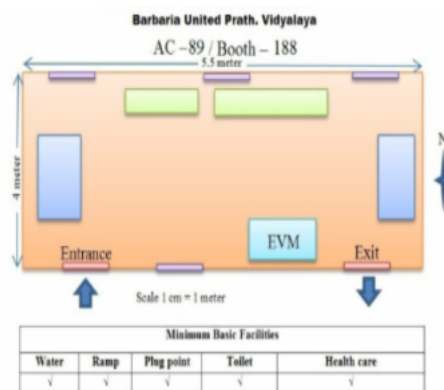

নির্বাচক নিবন্ধন আধিকারিকের স্বাক্ষর

Nazri Naksha

Google Map View

Polling Station Building Front View

Polling Station Front View

Cad View

Key MAP View

1 নাম : লতিকা গাইন স্বামীর নাম: তরুন কুমার গাইন বাড়ির নং : n0131 বয়স : 46 লিঙ্গ : মহিলা	MTK2355782 ফটো উপলব্ধ	2 নাম : মনীষা অধিকারী পিতার নাম: নিখিল অধিকারী বাড়ির নং : এন0146 বয়স : 28 লিঙ্গ : পুরুষ	RHC2735660 ফটো উপলব্ধ	3 নাম : বস্তু অধিকারী স্বামীর নাম: মনীষ বাড়ির নং : এন0146 বয়স : 28 লিঙ্গ : মহিলা	RHC2975779 ফটো উপলব্ধ
4 নাম : সুরজিত অধিকারী পিতার নাম: জগদীশ অধিকারী বাড়ির নং : n0066 বয়স : 46 লিঙ্গ : পুরুষ	MTK2045730 ফটো উপলব্ধ	5 নাম : অমিতা সাহা অধিকারী স্বামীর নাম: সুজিত চন্দ্র অধিকারী বাড়ির নং : এন0105 বয়স : 37 লিঙ্গ : মহিলা	MTK3143583 ফটো উপলব্ধ	6 নাম : সোমা অধিকারী বিশ্বাস স্বামীর নাম: মিলন অধিকারী বাড়ির নং : n0271 বয়স : 32 লিঙ্গ : মহিলা	RHC1571645 ফটো উপলব্ধ
7 নাম : সাধন অধিকারী পিতার নাম: হীরেন্দ্র নাথ অধিকারী বাড়ির নং : n0054 বয়স : 54 লিঙ্গ : পুরুষ	WB/12/080/156487 ফটো উপলব্ধ	8 নাম : পূজা অধিকারী স্বামীর নাম: চন্দ্র অধিকারী বাড়ির নং : 59 বয়স : 28 লিঙ্গ : মহিলা	RHC2233799 ফটো উপলব্ধ	9 নাম : সুজল অধিকারী পিতার নাম: সুব্রত অধিকারী বাড়ির নং : 0055 বয়স : 26 লিঙ্গ : পুরুষ	RHC2233856 ফটো উপলব্ধ
10 নাম : সুজিত অধিকারী পিতার নাম: স্বপন কুমার অধিকারী বাড়ির নং : n0130 বয়স : 28 লিঙ্গ : পুরুষ	RHC2125292 ফটো উপলব্ধ	11 নাম : মিলন অধিকারী পিতার নাম: মনিমোহন অধিকারী বাড়ির নং : n0271 বয়স : 38 লিঙ্গ : পুরুষ	RHC1334721 ফটো উপলব্ধ	12 নাম : টুস্পা অধিকারী পিতার নাম: মনোরঞ্জন অধিকারী বাড়ির নং : n0080 বয়স : 28 লিঙ্গ : মহিলা	RHC2038354 ফটো উপলব্ধ
13 নাম : হীরেন্দ্র নাথ অধিকারী পিতার নাম: ননীগোপাল অধিকারী বাড়ির নং : n0063 বয়স : 77 লিঙ্গ : পুরুষ	MTK2046381 ফটো উপলব্ধ	Q 14 নাম : কবিতা অধিকারী স্বামীর নাম: জয়দেব অধিকারী বাড়ির নং : বয়স : 48 লিঙ্গ : মহিলা	MTK2347607 ফটো উপলব্ধ	15 নাম : মনিমোহন অধিকারী পিতার নাম: হরিপদ অধিকারী বাড়ির নং : n0273 বয়স : 69 লিঙ্গ : পুরুষ	MTK3148004 ফটো উপলব্ধ
16 নাম : উষারানী অধিকারী স্বামীর নাম: মনিমোহন অধিকারী বাড়ির নং : n0072 বয়স : 63 লিঙ্গ : মহিলা	MTK3148012 ফটো উপলব্ধ	17 নাম : মিল্টন অধিকারী পিতার নাম: মনি মোহন অধিকারী বাড়ির নং : n0274 বয়স : 45 লিঙ্গ : পুরুষ	MTK3264389 ফটো উপলব্ধ	18 নাম : পুলক অধিকারী পিতার নাম: বাপি অধিকারী বাড়ির নং : এন0063 বয়স : 25 লিঙ্গ : পুরুষ	RHC2431781 ফটো উপলব্ধ
19 নাম : সঞ্জয় কুমার অধিকারী পিতার নাম: সাধন অধিকারী বাড়ির নং : n0054 বয়স : 34 লিঙ্গ : পুরুষ	RHC1333087 ফটো উপলব্ধ	20 নাম : সুধা অধিকারী স্বামীর নাম: সুরজিত অধিকারী বাড়ির নং : n0066 বয়স : 40 লিঙ্গ : মহিলা	MTK3263142 ফটো উপলব্ধ	21 নাম : সবিতা রানী অধিকারী স্বামীর নাম: স্বপন অধিকারী বাড়ির নং : n0130 বয়স : 51 লিঙ্গ : মহিলা	WB/12/083/288101 ফটো উপলব্ধ
22 নাম : স্বপন কুমার অধিকারী পিতার নাম: দীনব অধিকারী বাড়ির নং : n0130 বয়স : 56 লিঙ্গ : পুরুষ	WB/12/083/288100 ফটো উপলব্ধ	23 নাম : অপর্ণা অধিকারী স্বামীর নাম: অজিত অধিকারী বাড়ির নং : n0105 বয়স : 37 লিঙ্গ : মহিলা	MTK3147048 ফটো উপলব্ধ	24 নাম : অজিত অধিকারী পিতার নাম: গোবিন্দ অধিকারী বাড়ির নং : n0105 বয়স : 52 লিঙ্গ : পুরুষ	RHC2341618 ফটো উপলব্ধ
25 নাম : নিতাই অধিকারী পিতার নাম: গোবিন্দ অধিকারী বাড়ির নং : n0105 বয়স : 60 লিঙ্গ : পুরুষ	WB/12/080/156322 ফটো উপলব্ধ	26 নাম : জীৎ অধিকারী পিতার নাম: গৌরগোপাল অধিকারী বাড়ির নং : n0105 বয়স : 31 লিঙ্গ : পুরুষ	RHC1679141 ফটো উপলব্ধ	27 নাম : মহামায়া অধিকারী স্বামীর নাম: গৌরগোপাল অধিকারী বাড়ির নং : n0105 বয়স : 60 লিঙ্গ : মহিলা	WB/12/080/156494 ফটো উপলব্ধ
28 নাম : গৌরগোপাল অধিকারী পিতার নাম: গোবিন্দ অধিকারী বাড়ির নং : n0105 বয়স : 69 লিঙ্গ : পুরুষ	WB/12/080/156446 ফটো উপলব্ধ	29 নাম : নীলকান্ত অধিকারী পিতার নাম: নিমাই অধিকারী বাড়ির নং : n0096 বয়স : 33 লিঙ্গ : পুরুষ	RHC1679489 ফটো উপলব্ধ	30 নাম : সোমা অধিকারী পিতার নাম: নিমাই অধিকারী বাড়ির নং : n0096 বয়স : 34 লিঙ্গ : মহিলা	RHC1930437 ফটো উপলব্ধ