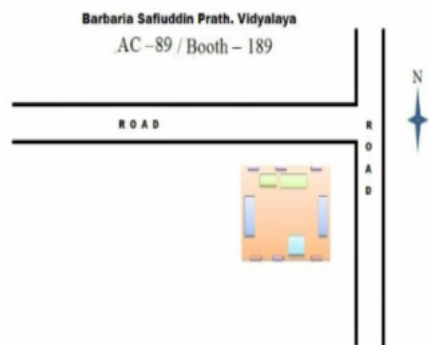

Nazri Naksha