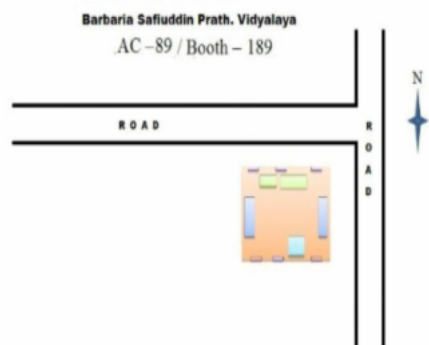

নির্বাচক নিবন্ধন আধিকারিকের স্বাক্ষর

Nazri Naksha

Google Map View

Polling Station Building Front View

Polling Station Front View

Cad View

Key MAP View

বিধানসভা নির্বাচনক্ষেত্রের নং, নাম : 89-রানাঘাট উত্তর পূর্ব  
ভাগ নং, নাম : 1-বড়বড়িয়া দক্ষিনপাড়া