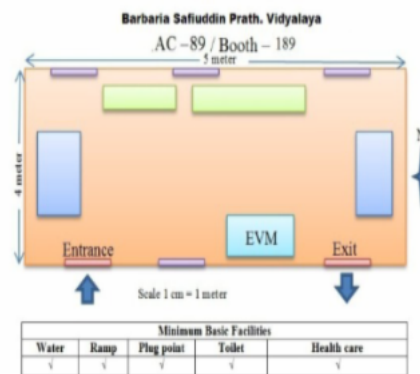

নির্বাচক নিবন্ধন আধিকারিকের স্বাক্ষর

Nazri Naksha

Google Map View

Polling Station Building Front View

Polling Station Front View

Cad View

Key MAP View

বিধানসভা নির্বাচনক্ষেত্রের নং, নাম : 89-রানাঘাট উত্তর পূর্ব  
ভাগ নং, নাম : 1-বড়বড়িয়া দক্ষিনপাড়া