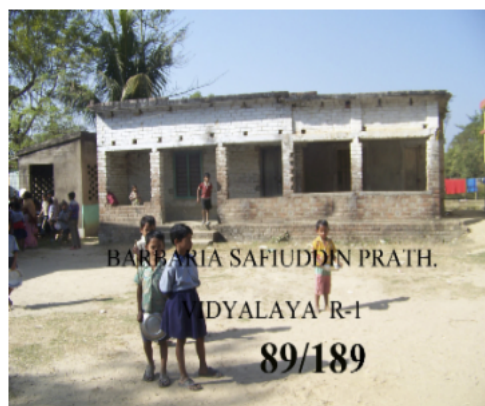

নির্বাচক নিবন্ধন আধিকারিকের স্বাক্ষর

Nazri Naksha

Google Map View

Polling Station Building Front View

Polling Station Front View

Cad View

Key MAP View

বিধানসভা নির্বাচনক্ষেত্রের নং, নাম : 89-রানাঘাট উত্তর পূর্ব  
ভাগ নং, নাম : 1-বড়বড়িয়া দক্ষিনপাড়া