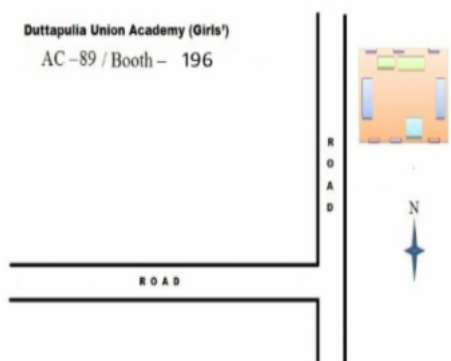

নির্বাচক নিবন্ধন আধিকারিকের স্বাক্ষর

Nazri Naksha

Google Map View

Polling Station Building Front View

Polling Station Front View

Cad View

Key MAP View

1 নাম : পারুল পাল স্বামীর নাম : বিমল পাল বাড়ির নং : এন0055 বয়স : 37 লিঙ্গ : মহিলা	SSA2694255 ফটো উপলব্ধ	2 নাম : পলাশ পাল পিতার নাম : অধীর চন্দ্র পাল বাড়ির নং : n0071 বয়স : 38 লিঙ্গ : পুরুষ	MTK3078367 ফটো উপলব্ধ	3 নাম : দিপী পাল স্বামীর নাম : পলাশ পাল বাড়ির নং : n0071 বয়স : 36 লিঙ্গ : মহিলা	RHC1335488 ফটো উপলব্ধ
4 নাম : অনিমেশ পাল পিতার নাম : অধীর চন্দ্র পাল বাড়ির নং : n0071 বয়স : 34 লিঙ্গ : পুরুষ	RHC1807304 ফটো উপলব্ধ	5 নাম : বিমল পাল পিতার নাম : অধীর চন্দ্র পাল বাড়ির নং : এন0071 বয়স : 36 লিঙ্গ : পুরুষ	RHC2619351 ফটো উপলব্ধ	6 নাম : কাকালি অধিকারী স্বামীর নাম : লক্ষ্মণ অধিকারী বাড়ির নং : এন0221 বয়স : 29 লিঙ্গ : মহিলা	RHC2619492 ফটো উপলব্ধ
7 নাম : রুপা অধিকারী স্বামীর নাম : সাধন অধিকারী বাড়ির নং : N0121 বয়স : 31 লিঙ্গ : মহিলা	RHC2480697 ফটো উপলব্ধ	8 নাম : চম্পা অধিকারী স্বামীর নাম : স্বপন অধিকারী বাড়ির নং : n0205 বয়স : 51 লিঙ্গ : মহিলা	WB/12/080/483015 ফটো উপলব্ধ	9 নাম : স্বপন অধিকারী পিতার নাম : উপেন্দ্র অধিকারী বাড়ির নং : n0205 বয়স : 59 লিঙ্গ : পুরুষ	WB/12/080/483424 ফটো উপলব্ধ
10 নাম : পূজা অধিকারী পিতার নাম : প্রদীপ অধিকারী বাড়ির নং : এন0082 বয়স : 25 লিঙ্গ : মহিলা	RHC2267730 ফটো উপলব্ধ	11 নাম : তিথি অধিকারী স্বামীর নাম : প্রকাশ অধিকারী বাড়ির নং : N0088 বয়স : 26 লিঙ্গ : মহিলা	RHC2480408 ফটো উপলব্ধ	12 নাম : বলরাম অধিকারী পিতার নাম : বাবলু অধিকারী বাড়ির নং : N0122 বয়স : 25 লিঙ্গ : পুরুষ	RHC2480309 ফটো উপলব্ধ
13 নাম : বিমল দে পিতার নাম : নারায়ন দে বাড়ির নং : n0088 বয়স : 53 লিঙ্গ : পুরুষ	RHC2552230 ফটো উপলব্ধ	14 নাম : লক্ষণচন্দ্র অধিকারী পিতার নাম : অনন্ত অধিকারী বাড়ির নং : এন0012 বয়স : 69 লিঙ্গ : পুরুষ	MLN1020130 ফটো উপলব্ধ	15 নাম : প্রতিভা ঘোষ পিতার নাম : জয় কুমার ঘোষ বাড়ির নং : এন0055 বয়স : 24 লিঙ্গ : মহিলা	RHC2619278 ফটো উপলব্ধ
16 নাম : মিলি দে পিতার নাম : বিমল দে বাড়ির নং : এন0088 বয়স : 21 লিঙ্গ : মহিলা	RHC2785020 ফটো উপলব্ধ	17 নাম : সঙ্গিতা অধিকারী স্বামীর নাম : সাধন অধিকারী বাড়ির নং : এন0236 বয়স : 24 লিঙ্গ : মহিলা	RHC2785418 ফটো উপলব্ধ	18 নাম : আলোকেশ অধিকারী পিতার নাম : লক্ষ্মণ অধিকারী বাড়ির নং : এন0059 বয়স : 21 লিঙ্গ : পুরুষ	RHC2785111 ফটো উপলব্ধ
19 নাম : সুস্মিতা অধিকারী পিতার নাম : শম্ভু অধিকারী বাড়ির নং : এন0075 বয়স : 21 লিঙ্গ : মহিলা	RHC2785319 ফটো উপলব্ধ	20 নাম : সুপ্রীতি অধিকারী পিতার নাম : অজিত অধিকারী বাড়ির নং : বড়বড়িয়া তেতুলতলা বয়স : 21 লিঙ্গ : মহিলা	RHC2785186 ফটো উপলব্ধ	21 নাম : দীপালি অধিকারী স্বামীর নাম : বিশুপদ অধিকারী বাড়ির নং : এন0080 বয়স : 22 লিঙ্গ : মহিলা	RHC2785509 ফটো উপলব্ধ
22 নাম : অঞ্জলি অধিকারী স্বামীর নাম : কৃষ্ণ অধিকারী বাড়ির নং : n0090 বয়স : 51 লিঙ্গ : মহিলা	RHC1210111 ফটো উপলব্ধ	23 নাম : নকুল অধিকারী পিতার নাম : গোড় অধিকারী বাড়ির নং : না বয়স : 23 লিঙ্গ : পুরুষ	RHC2480317 ফটো উপলব্ধ	24 নাম : অনিমা অধিকারী স্বামীর নাম : সুধীর অধিকারী বাড়ির নং : n0068 বয়স : 71 লিঙ্গ : মহিলা	WB/12/080/165061 ফটো উপলব্ধ
25 নাম : সুস্মিতা অধিকারী পিতার নাম : উত্তম অধিকারী বাড়ির নং : 81 বয়স : 26 লিঙ্গ : মহিলা	RHC2192391 ফটো উপলব্ধ	26 নাম : কৌশিক অধিকারী পিতার নাম : কার্তিক অধিকারী বাড়ির নং : 121 বয়স : 26 লিঙ্গ : পুরুষ	RHC2192409 ফটো উপলব্ধ	27 নাম : জ্যোৎস্না অধিকারী স্বামীর নাম : অধীর অধিকারী বাড়ির নং : n0055 বয়স : 76 লিঙ্গ : মহিলা	WB/12/080/165627 ফটো উপলব্ধ
28 নাম : অজিত অধিকারী পিতার নাম : অধীর অধিকারী বাড়ির নং : n0055 বয়স : 53 লিঙ্গ : পুরুষ	WB/12/080/165781 ফটো উপলব্ধ	29 নাম : সুমিত্রা অধিকারী স্বামীর নাম : অজিত অধিকারী বাড়ির নং : n0055 বয়স : 39 লিঙ্গ : মহিলা	MTK2945236 ফটো উপলব্ধ	30 নাম : শংকর অধিকারী পিতার নাম : অধীর অধিকারী বাড়ির নং : n0055 বয়স : 51 লিঙ্গ : পুরুষ	WB/12/080/165658 ফটো উপলব্ধ