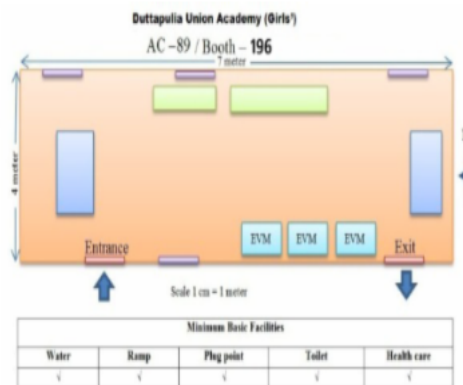

নির্বাচক নিবন্ধন আধিকারিকের স্বাক্ষর

Nazri Naksha

Google Map View

Polling Station Building Front View

Polling Station Front View

Cad View

Key MAP View

1 নাম : পারুল পাল স্বামীর নাম : বিমল পাল বাড়ির নং : এন0055 বয়স : 37 লিঙ্গ : মহিলা	SSA2694255 ফটো উপলব্ধ	2 নাম : পলাশ পাল পিতার নাম : অধীর চন্দ্র পাল বাড়ির নং : n0071 বয়স : 38 লিঙ্গ : পুরুষ	MTK3078367 ফটো উপলব্ধ	3 নাম : দিপী পাল স্বামীর নাম : পলাশ পাল বাড়ির নং : n0071 বয়স : 36 লিঙ্গ : মহিলা	RHC1335488 ফটো উপলব্ধ
4 নাম : অনিমেশ পাল পিতার নাম : অধীর চন্দ্র পাল বাড়ির নং : n0071 বয়স : 34 লিঙ্গ : পুরুষ	RHC1807304 ফটো উপলব্ধ	5 নাম : বিমল পাল পিতার নাম : অধীর চন্দ্র পাল বাড়ির নং : এন0071 বয়স : 36 লিঙ্গ : পুরুষ	RHC2619351 ফটো উপলব্ধ	6 নাম : কাকালি অধিকারী স্বামীর নাম : লক্ষ্মণ অধিকারী বাড়ির নং : এন0221 বয়স : 29 লিঙ্গ : মহিলা	RHC2619492 ফটো উপলব্ধ
7 নাম : রুপা অধিকারী স্বামীর নাম : সাধন অধিকারী বাড়ির নং : N0121 বয়স : 31 লিঙ্গ : মহিলা	RHC2480697 ফটো উপলব্ধ	8 নাম : চম্পা অধিকারী স্বামীর নাম : স্বপন অধিকারী বাড়ির নং : n0205 বয়স : 51 লিঙ্গ : মহিলা	WB/12/080/483015 ফটো উপলব্ধ	9 নাম : স্বপন অধিকারী পিতার নাম : উপেন্দ্র অধিকারী বাড়ির নং : n0205 বয়স : 59 লিঙ্গ : পুরুষ	WB/12/080/483424 ফটো উপলব্ধ
10 নাম : পূজা অধিকারী পিতার নাম : প্রদীপ অধিকারী বাড়ির নং : এন0082 বয়স : 25 লিঙ্গ : মহিলা	RHC2267730 ফটো উপলব্ধ	11 নাম : তিথি অধিকারী স্বামীর নাম : প্রকাশ অধিকারী বাড়ির নং : N0088 বয়স : 26 লিঙ্গ : মহিলা	RHC2480408 ফটো উপলব্ধ	12 নাম : বলরাম অধিকারী পিতার নাম : বাবলু অধিকারী বাড়ির নং : N0122 বয়স : 25 লিঙ্গ : পুরুষ	RHC2480309 ফটো উপলব্ধ
13 নাম : বিমল দে পিতার নাম : নারায়ন দে বাড়ির নং : n0088 বয়স : 53 লিঙ্গ : পুরুষ	RHC2552230 ফটো উপলব্ধ	14 নাম : লক্ষণচন্দ্র অধিকারী পিতার নাম : অনন্ত অধিকারী বাড়ির নং : এন0012 বয়স : 69 লিঙ্গ : পুরুষ	MLN1020130 ফটো উপলব্ধ	15 নাম : প্রতিভা ঘোষ পিতার নাম : জয় কুমার ঘোষ বাড়ির নং : এন0055 বয়স : 24 লিঙ্গ : মহিলা	RHC2619278 ফটো উপলব্ধ
16 নাম : মিলি দে পিতার নাম : বিমল দে বাড়ির নং : এন0088 বয়স : 21 লিঙ্গ : মহিলা	RHC2785020 ফটো উপলব্ধ	17 নাম : সঙ্গিতা অধিকারী স্বামীর নাম : সাধন অধিকারী বাড়ির নং : এন0236 বয়স : 24 লিঙ্গ : মহিলা	RHC2785418 ফটো উপলব্ধ	18 নাম : আলোকেশ অধিকারী পিতার নাম : লক্ষ্মণ অধিকারী বাড়ির নং : এন0059 বয়স : 21 লিঙ্গ : পুরুষ	RHC2785111 ফটো উপলব্ধ
19 নাম : সুস্মিতা অধিকারী পিতার নাম : শম্ভু অধিকারী বাড়ির নং : এন0075 বয়স : 21 লিঙ্গ : মহিলা	RHC2785319 ফটো উপলব্ধ	20 নাম : সুপ্রীতি অধিকারী পিতার নাম : অজিত অধিকারী বাড়ির নং : বড়বড়িয়া তেতুলতলা বয়স : 21 লিঙ্গ : মহিলা	RHC2785186 ফটো উপলব্ধ	21 নাম : দীপালি অধিকারী স্বামীর নাম : বিশুপদ অধিকারী বাড়ির নং : এন0080 বয়স : 22 লিঙ্গ : মহিলা	RHC2785509 ফটো উপলব্ধ
22 নাম : অঞ্জলি অধিকারী স্বামীর নাম : কৃষ্ণ অধিকারী বাড়ির নং : n0090 বয়স : 51 লিঙ্গ : মহিলা	RHC1210111 ফটো উপলব্ধ	23 নাম : নকুল অধিকারী পিতার নাম : গোড় অধিকারী বাড়ির নং : না বয়স : 23 লিঙ্গ : পুরুষ	RHC2480317 ফটো উপলব্ধ	24 নাম : অনিমা অধিকারী স্বামীর নাম : সুধীর অধিকারী বাড়ির নং : n0068 বয়স : 71 লিঙ্গ : মহিলা	WB/12/080/165061 ফটো উপলব্ধ
25 নাম : সুস্মিতা অধিকারী পিতার নাম : উত্তম অধিকারী বাড়ির নং : 81 বয়স : 26 লিঙ্গ : মহিলা	RHC2192391 ফটো উপলব্ধ	26 নাম : কৌশিক অধিকারী পিতার নাম : কার্তিক অধিকারী বাড়ির নং : 121 বয়স : 26 লিঙ্গ : পুরুষ	RHC2192409 ফটো উপলব্ধ	27 নাম : জ্যোৎস্না অধিকারী স্বামীর নাম : অধীর অধিকারী বাড়ির নং : n0055 বয়স : 76 লিঙ্গ : মহিলা	WB/12/080/165627 ফটো উপলব্ধ
28 নাম : অজিত অধিকারী পিতার নাম : অধীর অধিকারী বাড়ির নং : n0055 বয়স : 53 লিঙ্গ : পুরুষ	WB/12/080/165781 ফটো উপলব্ধ	29 নাম : সুমিত্রা অধিকারী স্বামীর নাম : অজিত অধিকারী বাড়ির নং : n0055 বয়স : 39 লিঙ্গ : মহিলা	MTK2945236 ফটো উপলব্ধ	30 নাম : শংকর অধিকারী পিতার নাম : অধীর অধিকারী বাড়ির নং : n0055 বয়স : 51 লিঙ্গ : পুরুষ	WB/12/080/165658 ফটো উপলব্ধ