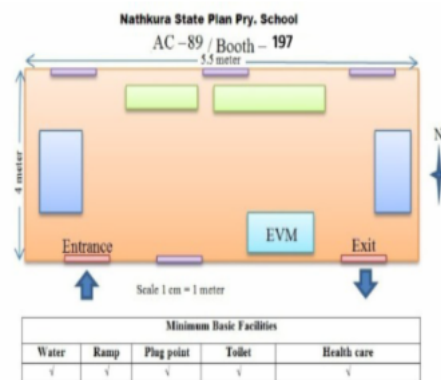

নির্বাচক নিবন্ধন আধিকারিকের স্বাক্ষর

Nazri Naksha

Google Map View

Polling Station Building Front View

Polling Station Front View

Cad View

Key MAP View

1 নাম : মনজুর খাতুন পিতার নাম: মুকিম মন্ডল বাড়ির নং : এন0068 বয়স : 25 লিঙ্গ : মহিলা	RHC2248425	ফটো উপলব্ধ	2 নাম : হানিফ কাজি পিতার নাম: মুকিম কাজি বাড়ির নং : 0068 বয়স : 24 লিঙ্গ : পুরুষ	RHC2786036	ফটো উপলব্ধ	3 নাম : সাহেদা কাজী স্বামীর নাম: মুকিম মন্ডল বাড়ির নং : n0067 বয়স : 61 লিঙ্গ : মহিলা	RHC2486413	ফটো উপলব্ধ
4 নাম : সাবিনা মন্ডল স্বামীর নাম: মজাহারুল মন্ডল বাড়ির নং : n0067 বয়স : 39 লিঙ্গ : মহিলা	RHC1336353	ফটো উপলব্ধ	5 নাম : মমিনুর মন্ডল পিতার নাম: আসরাফ মন্ডল বাড়ির নং : n0067 বয়স : 56 লিঙ্গ : পুরুষ	WB/12/080/168534	ফটো উপলব্ধ	6 নাম : রিপন মন্ডল পিতার নাম: মমিনুর মন্ডল বাড়ির নং : n0067 বয়স : 28 লিঙ্গ : পুরুষ	RHC2040830	ফটো উপলব্ধ
7 নাম : যানর মন্ডল পিতার নাম: মমিনুর মন্ডল বাড়ির নং : n0067 বয়স : 26 লিঙ্গ : পুরুষ	RHC2480671	ফটো উপলব্ধ	8 নাম : মজাহারুল মন্ডল পিতার নাম: আসরাফ আলি মন্ডল বাড়ির নং : n0067 বয়স : 44 লিঙ্গ : পুরুষ	MTK2361673	ফটো উপলব্ধ	9 নাম : সাবানা খাতুন স্বামীর নাম: ইয়ানুর মন্ডল বাড়ির নং : নাথকুড়া বয়স : 23 লিঙ্গ : মহিলা	RHC2973964	ফটো উপলব্ধ
10 নাম : জ্যোত্স্না খাতুন স্বামীর নাম: সুরজ ইসলাম মন্ডল বাড়ির নং : n0244 বয়স : 29 লিঙ্গ : মহিলা	RHC2240489	ফটো উপলব্ধ	11 নাম : নসির উদ্দিন মন্ডল পিতার নাম: মোহাম্মদ আবু ছিদ্দিক মন্ডল বাড়ির নং : n0035 বয়স : 40 লিঙ্গ : পুরুষ	MTK3264868	ফটো উপলব্ধ	12 নাম : রেকসনা খাতুন মন্ডল পিতার নাম: নাসিরউদ্দিন মন্ডল বাড়ির নং : n0035 বয়স : 37 লিঙ্গ : মহিলা	UEC0776310	ফটো উপলব্ধ
13 নাম : আসমাতারা খাতুন পিতার নাম: আলিকদর মন্ডল বাড়ির নং : n0205 বয়স : 31 লিঙ্গ : মহিলা	RHC1808013	ফটো উপলব্ধ	14 নাম : আবদুল ওহীদ মন্ডল পিতার নাম: আবুল হোসেন মন্ডল বাড়ির নং : n0035 বয়স : 50 লিঙ্গ : পুরুষ	RHC2419232	ফটো উপলব্ধ	15 নাম : মুসলিমা খাতুন স্বামীর নাম: মোহাম্মদ সৈফুদ্দিন মন্ডল বাড়ির নং : n0204 বয়স : 29 লিঙ্গ : মহিলা	RHC1901974	ফটো উপলব্ধ
16 নাম : মনিয়ারা খাতুন স্বামীর নাম: মহঃ আবু সিদ্দিক মন্ডল বাড়ির নং : n0035 বয়স : 56 লিঙ্গ : মহিলা	RHC2485761	ফটো উপলব্ধ	17 নাম : রাফেজা মন্ডল স্বামীর নাম: নাসিরুদ্দিন মন্ডল বাড়ির নং : n0035 বয়স : 34 লিঙ্গ : মহিলা	RHC1336171	ফটো উপলব্ধ	18 নাম : সাহিনা ইয়াসমিন মন্ডল স্বামীর নাম: শাহিন ফিরোজ মন্ডল বাড়ির নং : 042 বয়স : 23 লিঙ্গ : মহিলা	UEC2060150	ফটো উপলব্ধ
19 নাম : সুলেখা খাতুন স্বামীর নাম: মহঃইমরান আলি মন্ডল বাড়ির নং : n0243 বয়স : 29 লিঙ্গ : মহিলা	RHC2188290	ফটো উপলব্ধ	20 নাম : সারমিনা খাতুন স্বামীর নাম: এজাজুল মন্ডল বাড়ির নং : এন617 বয়স : 23 লিঙ্গ : মহিলা	RHC2692846	ফটো উপলব্ধ	21 নাম : তাজমিরা খাতুন স্বামীর নাম: মেহেরাব হোসেন মন্ডল বাড়ির নং : n0091 বয়স : 26 লিঙ্গ : মহিলা	ALD2007599	ফটো উপলব্ধ
22 নাম : সফি কুল গাজী পিতার নাম: মোসাদ্দীন গাজী বাড়ির নং : এন0057 বয়স : 23 লিঙ্গ : পুরুষ	RHC2785855	ফটো উপলব্ধ	23 নাম : নাসিরুদ্দিন গাজী পিতার নাম: আতিয়ার গাজী বাড়ির নং : n0060 বয়স : 44 লিঙ্গ : পুরুষ	RHC1336346	ফটো উপলব্ধ	24 নাম : সুকুরজান গাজী স্বামীর নাম: ইক্রামুল গাজী বাড়ির নং : 15 বয়স : 30 লিঙ্গ : মহিলা	RHC2188134	ফটো উপলব্ধ
25 নাম : রসিদা খাতুন গাজী স্বামীর নাম: মণিরুল গাজী বাড়ির নং : n0015 বয়স : 45 লিঙ্গ : মহিলা	RHC2248318	ফটো উপলব্ধ	26 নাম : শাহানারা গাজী স্বামীর নাম: মোসাউদ্দিন গাজী বাড়ির নং : n0057 বয়স : 48 লিঙ্গ : মহিলা	RHC2487494	ফটো উপলব্ধ	27 নাম : মনিরুজ্জামান গাজী পিতার নাম: আতিয়ার গাজী বাড়ির নং : n0091 বয়স : 48 লিঙ্গ : পুরুষ	MTK1857291	ফটো উপলব্ধ
28 নাম : রাকিবুল গাজী পিতার নাম: আতিয়ার গাজী বাড়ির নং : n0060 বয়স : 35 লিঙ্গ : পুরুষ	RHC1440429	ফটো উপলব্ধ	29 নাম : খাদেজা গাজী স্বামীর নাম: আতিয়ার গাজী বাড়ির নং : n0060 বয়স : 75 লিঙ্গ : মহিলা	RHC2966042	ফটো উপলব্ধ	30 নাম : রফিকুল গাজী পিতার নাম: মোসাউদ্দিন গাজী বাড়ির নং : n0057 বয়স : 34 লিঙ্গ : পুরুষ	RHC1682053	ফটো উপলব্ধ