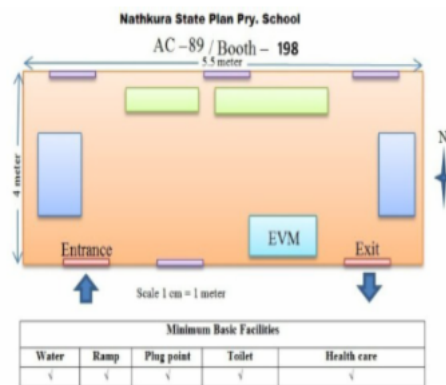

নির্বাচক নিবন্ধন আধিকারিকের স্বাক্ষর

Nazri Naksha

Google Map View

Polling Station Building Front View

Polling Station Front View

Cad View

Key MAP View

1 নাম : পায়েল আলুনী স্বামীর নাম: মৃত্যুঞ্জয় আলুনী বাড়ির নং : n0001 বয়স : 46 লিঙ্গ : মহিলা	MTK1909357 ফটো উপলব্ধ	2 নাম : দীনবন্ধু আলুনী পিতার নাম: ভদ্রেশ্বর আলুনী বাড়ির নং : n0003 বয়স : 71 লিঙ্গ : পুরুষ	WB/12/080/171158 ফটো উপলব্ধ	3 নাম : শোভা আলুনী স্বামীর নাম: দীনবন্ধু আলুনী বাড়ির নং : n0003 বয়স : 66 লিঙ্গ : মহিলা	WB/12/080/171260 ফটো উপলব্ধ
4 নাম : পতিত আলুনী পিতার নাম: দীনবন্ধু আলুনী বাড়ির নং : n0003 বয়স : 50 লিঙ্গ : পুরুষ	WB/12/080/171151 ফটো উপলব্ধ	5 নাম : সুপর্ণা আলুনী স্বামীর নাম: পতিত আলুনী বাড়ির নং : n0003 বয়স : 38 লিঙ্গ : মহিলা	RHC1336692 ফটো উপলব্ধ	6 নাম : মীরা আলুনী স্বামীর নাম: রবীন্দ্র আলুনী বাড়ির নং : n0003 বয়স : 59 লিঙ্গ : মহিলা	WB/12/080/171257 ফটো উপলব্ধ
7 নাম : নারায়ন আলুনী পিতার নাম: ভদ্রেশ্বর আলুনী বাড়ির নং : n0003 বয়স : 61 লিঙ্গ : পুরুষ	WB/12/080/171390 ফটো উপলব্ধ	8 নাম : তপন আলুনী পিতার নাম: ভদ্রেশ্বর আলুনী বাড়ির নং : n0003 বয়স : 56 লিঙ্গ : পুরুষ	WB/12/080/171043 ফটো উপলব্ধ	9 নাম : চম্পা আলুনী স্বামীর নাম: তপন আলুনী বাড়ির নং : n0003 বয়স : 51 লিঙ্গ : মহিলা	MTK3078508 ফটো উপলব্ধ
10 নাম : সুজাতা আলুনী স্বামীর নাম: নারায়ণ আলুনী বাড়ির নং : n0003 বয়স : 59 লিঙ্গ : মহিলা	WB/12/080/171259 ফটো উপলব্ধ	11 নাম : কম্পনা আলুনী স্বামীর নাম: অনিল আলুনী বাড়ির নং : n0004 বয়স : 71 লিঙ্গ : মহিলা	WB/12/080/171171 ফটো উপলব্ধ	12 নাম : কার্তিক আলুনী পিতার নাম: অনিল আলুনী বাড়ির নং : n0004 বয়স : 54 লিঙ্গ : পুরুষ	WB/12/080/171427 ফটো উপলব্ধ
13 নাম : শিল্পী আলুনী স্বামীর নাম: গনেশ আলুনী বাড়ির নং : n0004 বয়স : 37 লিঙ্গ : মহিলা	RHC1808245 ফটো উপলব্ধ	14 নাম : মধুমিতা ঘোষ পিতার নাম: সঞ্জয় ঘোষ বাড়ির নং : n0004 বয়স : 34 লিঙ্গ : মহিলা	RHC1933126 ফটো উপলব্ধ	15 নাম : নিপা মন্ডল স্বামীর নাম: রাণা মন্ডল বাড়ির নং : এন0003 বয়স : 31 লিঙ্গ : মহিলা	UVU1661669 ফটো উপলব্ধ
16 নাম : শোভন ঘোষ পিতার নাম: বিকাশ ঘোষ বাড়ির নং : N0001 বয়স : 24 লিঙ্গ : পুরুষ	RHC2482602 ফটো উপলব্ধ	17 নাম : স্বপ্না রায় স্বামীর নাম: বাপন রায় বাড়ির নং : N0001 বয়স : 41 লিঙ্গ : মহিলা	SSA2110229 ফটো উপলব্ধ	18 নাম : গনেশ আলুনী পিতার নাম: অনিল আলুনী বাড়ির নং : n0004 বয়স : 53 লিঙ্গ : পুরুষ	RHC2482859 ফটো উপলব্ধ
19 নাম : রবীন্দ্রনাথ আলুনী পিতার নাম: ভদ্রেশ্বর আলুনী বাড়ির নং : n0003 বয়স : 69 লিঙ্গ : পুরুষ	WB/12/080/171190 ফটো উপলব্ধ	20 নাম : বাপন রায় পিতার নাম: নিশিকান্ত রায় বাড়ির নং : N0001 বয়স : 45 লিঙ্গ : পুরুষ	SSA1836287 ফটো উপলব্ধ	21 নাম : শঙ্কর রায় পিতার নাম: সুরেশ্বর রায় বাড়ির নং : N0001 বয়স : 26 লিঙ্গ : পুরুষ	RHC2482263 ফটো উপলব্ধ
22 নাম : কেয়া রায় পিতার নাম: বাপন রায় বাড়ির নং : এন0003 বয়স : 22 লিঙ্গ : মহিলা	RHC2692051 ফটো উপলব্ধ	23 নাম : রোহিত কুমার আলুনী পিতার নাম: তপন আলুনী বাড়ির নং : এন0003 বয়স : 23 লিঙ্গ : পুরুষ	RHC2691970 ফটো উপলব্ধ	24 নাম : রিনি ঘোষ পিতার নাম: তাপস ঘোষ বাড়ির নং : N0001 বয়স : 24 লিঙ্গ : মহিলা	RHC2482644 ফটো উপলব্ধ
25 নাম : সন্ধ্যা আলুনী স্বামীর নাম: সুনীল আলুনী বাড়ির নং : n0005 বয়স : 68 লিঙ্গ : মহিলা	RHC2770808 ফটো উপলব্ধ	26 নাম : সঞ্জয় আলুনী পিতার নাম: সুনীল আলুনী বাড়ির নং : n0005 বয়স : 40 লিঙ্গ : পুরুষ	MTK2689164 ফটো উপলব্ধ	27 নাম : সুনীল আলুনী পিতার নাম: চরন আলুনী বাড়ির নং : n0005 বয়স : 67 লিঙ্গ : পুরুষ	RHC2482925 ফটো উপলব্ধ
28 নাম : প্রীতি আলুনী পিতার নাম: মৃত্যুঞ্জয় আলুনী বাড়ির নং : N0005 বয়স : 24 লিঙ্গ : মহিলা	RHC2482222 ফটো উপলব্ধ	29 নাম : মৃত্যুঞ্জয় আলুনী পিতার নাম: সুনীল আলুনী বাড়ির নং : n0005 বয়স : 46 লিঙ্গ : পুরুষ	MTK2689156 ফটো উপলব্ধ	30 নাম : সোমা আলুনী স্বামীর নাম: সঞ্জয় আলুনী বাড়ির নং : n0005 বয়স : 38 লিঙ্গ : মহিলা	RHC1808229 ফটো উপলব্ধ