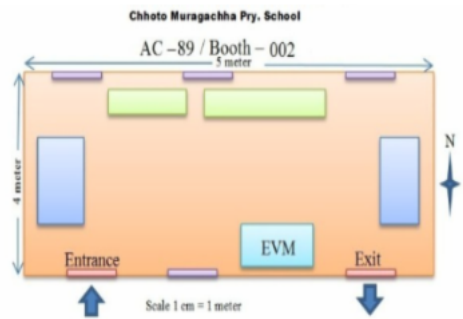

নির্বাচক নিবন্ধন আধিকারিকের স্বাক্ষর

Nazri Naksha

Google Map View

Polling Station Building Front View

Polling Station Front View

Cad View

Key MAP View

Minimum Basic Facilities				
Water	Ramp	Plug point	Toilet	Health care
✓	✓	✓	✓	✓