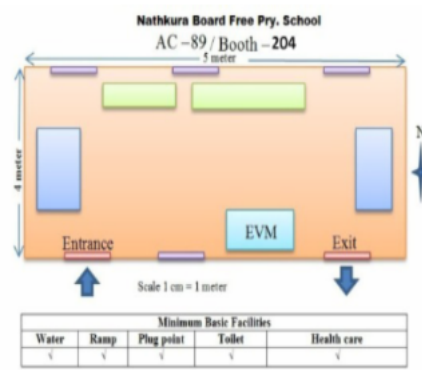

নির্বাচক নিবন্ধন আধিকারিকের স্বাক্ষর

Nazri Naksha

Google Map View

Polling Station Building Front View

Polling Station Front View

Cad View

Key MAP View

1 নাম : আজিজ মন্ডল পিতার নাম: আবুল হোসেন মন্ডল বাড়ির নং : n0131 বয়স : 36 লিঙ্গ : পুরুষ	RHC1852698 ফটো উপলব্ধ	2 নাম : সখি খাতুন মায়ের নাম: সুলিহার খাতুন বাড়ির নং : N0131 বয়স : 24 লিঙ্গ : মহিলা	RHC2465086 ফটো উপলব্ধ	3 নাম : মজিত মণ্ডল পিতার নাম: মহম্মাদ আবুল হোসেন মণ্ডল বাড়ির নং : n0131 বয়স : 40 লিঙ্গ : পুরুষ	MTK3150307 ফটো উপলব্ধ
4 নাম : হসিনারা খাতুন স্বামীর নাম: মজিত মন্ডল বাড়ির নং : n0131 বয়স : 39 লিঙ্গ : মহিলা	MTK3150315 ফটো উপলব্ধ	5 নাম : মৌমিতা কর্মকার স্বামীর নাম: সঞ্জয় কর্মকার বাড়ির নং : এন0143 বয়স : 23 লিঙ্গ : মহিলা	WKM2427755 ফটো উপলব্ধ	6 নাম : শুভজিৎ কর্মকার পিতার নাম: শ্যাম সুন্দর কর্মকার বাড়ির নং : n0140 বয়স : 28 লিঙ্গ : পুরুষ	RHC2131803 ফটো উপলব্ধ
7 নাম : কৌশিক কর্মকার পিতার নাম: কানাই কর্মকার বাড়ির নং : এন001 বয়স : 23 লিঙ্গ : পুরুষ	RHC2622868 ফটো উপলব্ধ	8 নাম : সন্দীপ কর্মকার পিতার নাম: কানাই কর্মকার বাড়ির নং : N0141 বয়স : 25 লিঙ্গ : পুরুষ	RHC2464899 ফটো উপলব্ধ	9 নাম : সঞ্জয় কর্মকার পিতার নাম: লোকনাথ কর্মকার বাড়ির নং : n0142 বয়স : 46 লিঙ্গ : পুরুষ	MTK2365948 ফটো উপলব্ধ
10 নাম : পিংকি কর্মকার স্বামীর নাম: উত্তম কর্মকার বাড়ির নং : n0143 বয়স : 36 লিঙ্গ : মহিলা	RHC1442425 ফটো উপলব্ধ	11 নাম : উত্তম কর্মকার পিতার নাম: রাম চন্দ্র কর্মকার বাড়ির নং : n0143 বয়স : 39 লিঙ্গ : পুরুষ	MTK2946903 ফটো উপলব্ধ	12 নাম : সঞ্জিত কর্মকার পিতার নাম: রামচন্দ্র কর্মকার বাড়ির নং : n0143 বয়স : 38 লিঙ্গ : পুরুষ	MTK3150935 ফটো উপলব্ধ
13 নাম : দেবশীষ কর্মকার পিতার নাম: রামচন্দ্র কর্মকার বাড়ির নং : n0143 বয়স : 42 লিঙ্গ : পুরুষ	MTK2693265 ফটো উপলব্ধ	14 নাম : মায়ী কর্মকার স্বামীর নাম: রামচন্দ্র কর্মকার বাড়ির নং : n0143 বয়স : 61 লিঙ্গ : মহিলা	WB/12/080/177675 ফটো উপলব্ধ	15 নাম : রামচন্দ্র কর্মকার পিতার নাম: জগবন্ধু কর্মকার বাড়ির নং : n0143 বয়স : 69 লিঙ্গ : পুরুষ	WB/12/080/177667 ফটো উপলব্ধ
16 নাম : মৌসুমী কর্মকার স্বামীর নাম: সঞ্জয় কর্মকার বাড়ির নং : n0142 বয়স : 36 লিঙ্গ : মহিলা	RHC1339415 ফটো উপলব্ধ	17 নাম : রেনুকা কর্মকার স্বামীর নাম: লোকনাথ কর্মকার বাড়ির নং : n0142 বয়স : 76 লিঙ্গ : মহিলা	WB/12/080/177570 ফটো উপলব্ধ	18 নাম : মৌসুমী কর্মকার স্বামীর নাম: কানাইচন্দ্র কর্মকার বাড়ির নং : n0141 বয়স : 40 লিঙ্গ : মহিলা	MTK2693257 ফটো উপলব্ধ
19 নাম : লতিকা কর্মকার স্বামীর নাম: নীলরতন কর্মকার বাড়ির নং : n0141 বয়স : 32 লিঙ্গ : মহিলা	RHC1684265 ফটো উপলব্ধ	20 নাম : নীলরতন কর্মকার পিতার নাম: জগবন্ধু কর্মকার বাড়ির নং : n0141 বয়স : 50 লিঙ্গ : পুরুষ	MTK2044287 ফটো উপলব্ধ	21 নাম : কানাই চন্দ্র কর্মকার পিতার নাম: জগবন্ধু কর্মকার বাড়ির নং : n0141 বয়স : 55 লিঙ্গ : পুরুষ	MTK2043859 ফটো উপলব্ধ
22 নাম : বলাইচন্দ্র কর্মকার পিতার নাম: জগবন্ধু কর্মকার বাড়ির নং : n0141 বয়স : 60 লিঙ্গ : পুরুষ	WB/12/080/177783 ফটো উপলব্ধ	23 নাম : সোমা কর্মকার পিতার নাম: দুলাল কর্মকার বাড়ির নং : n0141 বয়স : 33 লিঙ্গ : মহিলা	RHC1684232 ফটো উপলব্ধ	24 নাম : শুভ কর্মকার পিতার নাম: দুলাল কর্মকার বাড়ির নং : n0141 বয়স : 33 লিঙ্গ : পুরুষ	RHC1442532 ফটো উপলব্ধ
25 নাম : গঙ্গারানী কর্মকার স্বামীর নাম: দুলাল কর্মকার বাড়ির নং : n0141 বয়স : 61 লিঙ্গ : মহিলা	WB/12/080/177677 ফটো উপলব্ধ	26 নাম : সরস্বতী কর্মকার স্বামীর নাম: শ্যামসুন্দর কর্মকার বাড়ির নং : n0140 বয়স : 53 লিঙ্গ : মহিলা	WB/12/080/177676 ফটো উপলব্ধ	27 নাম : শ্যামসুন্দর কর্মকার পিতার নাম: জগবন্ধু কর্মকার বাড়ির নং : n0140 বয়স : 64 লিঙ্গ : পুরুষ	MTK2044428 ফটো উপলব্ধ
28 নাম : সালমা বিশ্বাস খান স্বামীর নাম: সাহেনসা খান বাড়ির নং : এন0165 বয়স : 25 লিঙ্গ : মহিলা	RHC2294031 ফটো উপলব্ধ	29 নাম : সাহেনসা খান পিতার নাম: আতারুল খান বাড়ির নং : n0165 বয়স : 30 লিঙ্গ : পুরুষ	RHC1809896 ফটো উপলব্ধ	30 নাম : সাইদুল খাঁ পিতার নাম: আতারুল খাঁ বাড়ির নং : n0165 বয়স : 34 লিঙ্গ : পুরুষ	RHC1442003 ফটো উপলব্ধ