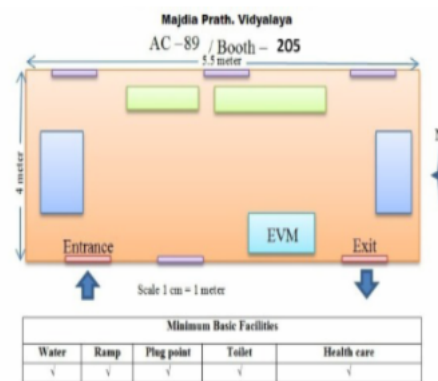

নির্বাচক নিবন্ধন আধিকারিকের স্বাক্ষর

Nazri Naksha

Google Map View

Polling Station Building Front View

Polling Station Front View

Cad View

Key MAP View

1 নাম : বিশ্বজিৎ মজুমদার পিতার নাম: নারায়ন চন্দ্র মজুমদার বাড়ির নং : n0211 বয়স : 52 লিঙ্গ : পুরুষ	RHC2714038 ফটো উপলব্ধ	2 নাম : বিনয় অধিকারী পিতার নাম: বীরেন্দ্র অধিকারী বাড়ির নং : n0137 বয়স : 66 লিঙ্গ : পুরুষ	WB/12/080/180019 ফটো উপলব্ধ	3 নাম : অনিতা অধিকারী স্বামীর নাম: বিনয় অধিকারী বাড়ির নং : n0137 বয়স : 58 লিঙ্গ : মহিলা	RHC2901247 ফটো উপলব্ধ
4 নাম : প্রসেনজিৎ অধিকারী পিতার নাম: বিনয় অধিকারী বাড়ির নং : n0137 বয়স : 38 লিঙ্গ : পুরুষ	MTK2947307 ফটো উপলব্ধ	5 নাম : চাঁদনী অধিকারী (রায়) স্বামীর নাম: প্রসেনজিৎ অধিকারী বাড়ির নং : n0137 বয়স : 33 লিঙ্গ : মহিলা	RHC1684901 ফটো উপলব্ধ	6 নাম : নিতিশ কুমার অধিকারী পিতার নাম: নিখিল অধিকারী বাড়ির নং : n0258 বয়স : 32 লিঙ্গ : পুরুষ	RHC1551456 ফটো উপলব্ধ
7 নাম : অলোকা অধিকারী স্বামীর নাম: নিখিল অধিকারী বাড়ির নং : n0252 বয়স : 43 লিঙ্গ : মহিলা	MTK2694438 ফটো উপলব্ধ	8 নাম : নিবেদিতা অধিকারী পিতার নাম: গোবিন্দ অধিকারী বাড়ির নং : n0144 বয়স : 50 লিঙ্গ : মহিলা	WB/12/080/180045 ফটো উপলব্ধ	9 নাম : অনিতা অধিকারী পিতার নাম: গোবিন্দ অধিকারী বাড়ির নং : n0144 বয়স : 53 লিঙ্গ : মহিলা	WB/12/080/180044 ফটো উপলব্ধ
10 নাম : মীরা অধিকারী স্বামীর নাম: গোবিন্দ অধিকারী বাড়ির নং : n0144 বয়স : 76 লিঙ্গ : মহিলা	WB/12/080/180037 ফটো উপলব্ধ	11 নাম : সুজন অধিকারী পিতার নাম: বিনয় অধিকারী বাড়ির নং : n0137 বয়স : 34 লিঙ্গ : পুরুষ	RHC1442870 ফটো উপলব্ধ	12 নাম : নিখিল অধিকারী পিতার নাম: আন্তোষ অধিকারী বাড়ির নং : n0259 বয়স : 66 লিঙ্গ : পুরুষ	MTK3267960 ফটো উপলব্ধ
13 নাম : লিটন অধিকারী পিতার নাম: নিখিল অধিকারী বাড়ির নং : n0259 বয়স : 27 লিঙ্গ : পুরুষ	RHC2132108 ফটো উপলব্ধ	14 নাম : সরজীত কর্মকার পিতার নাম: রঘুনাথ কর্মকার বাড়ির নং : n0196 বয়স : 27 লিঙ্গ : পুরুষ	RHC2132132 ফটো উপলব্ধ	15 নাম : শুভজিৎ কর্মকার পিতার নাম: রঘুনাথ কর্মকার বাড়ির নং : n0196 বয়স : 25 লিঙ্গ : পুরুষ	RHC2451201 ফটো উপলব্ধ
16 নাম : পৌতম কর্মকার পিতার নাম: সঞ্জয় কর্মকার বাড়ির নং : এন0196 বয়স : 24 লিঙ্গ : পুরুষ	RHC2623544 ফটো উপলব্ধ	17 নাম : রঘুনাথ কর্মকার পিতার নাম: হরিপদ কর্মকার বাড়ির নং : n0196 বয়স : 47 লিঙ্গ : পুরুষ	MTK2695583 ফটো উপলব্ধ	18 নাম : সুমিত্রা কর্মকার স্বামীর নাম: অনিল কর্মকার বাড়ির নং : n0165 বয়স : 71 লিঙ্গ : মহিলা	WB/12/080/180744 ফটো উপলব্ধ
19 নাম : অনিল কর্মকার পিতার নাম: সুধাবিন্দু কর্মকার বাড়ির নং : n0165 বয়স : 76 লিঙ্গ : পুরুষ	WB/12/080/180788 ফটো উপলব্ধ	20 নাম : সুদীপ কর্মকার পিতার নাম: সুধীর কর্মকার বাড়ির নং : n0164 বয়স : 37 লিঙ্গ : পুরুষ	MTK3267721 ফটো উপলব্ধ	21 নাম : সুদীপা কর্মকার পিতার নাম: সুধীর কর্মকার বাড়ির নং : n0164 বয়স : 42 লিঙ্গ : মহিলা	MTK3267555 ফটো উপলব্ধ
22 নাম : উষা কর্মকার স্বামীর নাম: সুধীর কর্মকার বাড়ির নং : n0164 বয়স : 61 লিঙ্গ : মহিলা	MTK2367548 ফটো উপলব্ধ	23 নাম : সবিতা কর্মকার স্বামীর নাম: সঞ্জয় কর্মকার বাড়ির নং : n0196 বয়স : 49 লিঙ্গ : মহিলা	WB/11/074/342017 ফটো উপলব্ধ	24 নাম : পারুল কর্মকার স্বামীর নাম: রঘুনাথ কর্মকার বাড়ির নং : n0196 বয়স : 42 লিঙ্গ : মহিলা	MTK2947059 ফটো উপলব্ধ
25 নাম : স্বপ্না কর্মকার হালদার স্বামীর নাম: সরজীত কর্মকার বাড়ির নং : এন0196 বয়স : 23 লিঙ্গ : মহিলা	RHC2925212 ফটো উপলব্ধ	26 নাম : টম্পা খাতুন স্বামীর নাম: মাইরুদ্দীন মন্ডল বাড়ির নং : এন0198 বয়স : 28 লিঙ্গ : মহিলা	RHC2624047 ফটো উপলব্ধ	27 নাম : দেবজীৎ ঘোষ পিতার নাম: দূর্যধন ঘোষ বাড়ির নং : এন0158 বয়স : 25 লিঙ্গ : পুরুষ	RHC2271823 ফটো উপলব্ধ
28 নাম : সুনিতা ঘোষ পিতার নাম: দূর্যধন ঘোষ বাড়ির নং : n0158 বয়স : 28 লিঙ্গ : মহিলা	RHC2043222 ফটো উপলব্ধ	29 নাম : শিল্পী ঘোষ স্বামীর নাম: অভিজিৎ ঘোষ বাড়ির নং : n0158 বয়স : 27 লিঙ্গ : মহিলা	RHC2199388 ফটো উপলব্ধ	30 নাম : অভিজিৎ ঘোষ পিতার নাম: নারায়ন ঘোষ বাড়ির নং : n0158 বয়স : 40 লিঙ্গ : পুরুষ	MTK3151602 ফটো উপলব্ধ