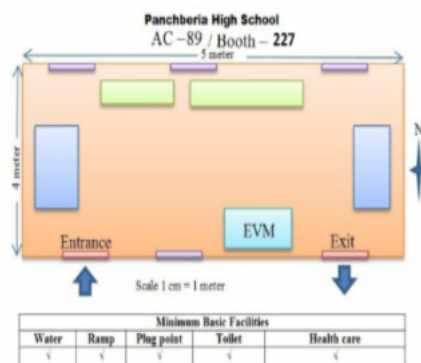

Key MAP View