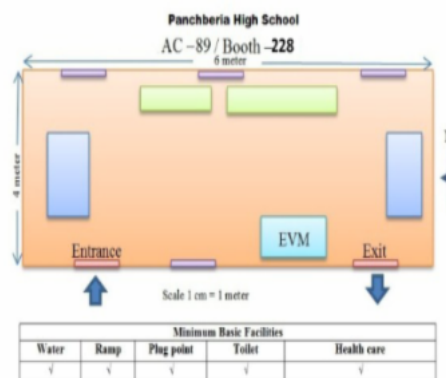

নির্বাচক নিবন্ধন আধিকারিকের স্বাক্ষর

Nazri Naksha

Google Map View

Polling Station Building Front View

Polling Station Front View

Cad View

Key MAP View

1 নাম : সারজিনা বিবি পিতার নাম : মইনুল আলি মন্ডল বাড়ির নং : এন0056 বয়স : 40 লিঙ্গ : মহিলা	RHC1217264 ফটো উপলব্ধ	2 নাম : মোসা আরমিনা খাতুন পিতার নাম : আলতাপ আলী তরফদার বাড়ির নং : n0056 বয়স : 28 লিঙ্গ : মহিলা	RHC2057776 ফটো উপলব্ধ	3 নাম : সালমা খাতুন স্বামীর নাম : আফছার আলি মন্ডল বাড়ির নং : এন0055 বয়স : 33 লিঙ্গ : মহিলা	RHC1409895 ফটো উপলব্ধ
4 নাম : আলিম আলরাজি পিতার নাম : মহ খোরশেদ আলম আলরাজি বাড়ির নং : n0061 বয়স : 46 লিঙ্গ : পুরুষ	RHC0937938 ফটো উপলব্ধ	5 নাম : রজিনা খাতুন স্বামীর নাম : আলিম আলরাজী বাড়ির নং : n0061 বয়স : 37 লিঙ্গ : মহিলা	RHC1217363 ফটো উপলব্ধ	6 নাম : সাহেবা খাতুন পিতার নাম : জালালুদ্দিন মালিতা বাড়ির নং : n0180 বয়স : 25 লিঙ্গ : মহিলা	RHC2431807 ফটো উপলব্ধ
7 নাম : আসাদুল তরফদার পিতার নাম : আবুতাহের তরফদার বাড়ির নং : n0086 বয়স : 59 লিঙ্গ : পুরুষ	WB/12/080/216372 ফটো উপলব্ধ	8 নাম : ছোরাতন তরফদার স্বামীর নাম : আবুতাহের তরফদার বাড়ির নং : n0086 বয়স : 81 লিঙ্গ : মহিলা	WB/12/080/216882 ফটো উপলব্ধ	9 নাম : আসরাফ তরফদার পিতার নাম : তৈয়ব আলী তরফদার বাড়ির নং : n0014 বয়স : 64 লিঙ্গ : পুরুষ	WB/12/080/216751 ফটো উপলব্ধ
10 নাম : নায়েব তরফদার পিতার নাম : তৈয়ব আলী তরফদার বাড়ির নং : n0014 বয়স : 66 লিঙ্গ : পুরুষ	WB/12/080/216188 ফটো উপলব্ধ	11 নাম : আহিয়া তরফদার স্বামীর নাম : ফরজ আলি তরফদার বাড়ির নং : n0111 বয়স : 45 লিঙ্গ : মহিলা	MTM2318418 ফটো উপলব্ধ	12 নাম : আছমা তরফদার স্বামীর নাম : সহিদুল তরফদার বাড়ির নং : n0086 বয়স : 56 লিঙ্গ : মহিলা	RHC2843951 ফটো উপলব্ধ
13 নাম : আকবত তরফদার পিতার নাম : আবুতাহের তরফদার বাড়ির নং : n0086 বয়স : 53 লিঙ্গ : পুরুষ	WB/12/080/216203 ফটো উপলব্ধ	14 নাম : সেলিয়া বিবি তরফদার স্বামীর নাম : আসাদুল তরফদার বাড়ির নং : n0086 বয়স : 40 লিঙ্গ : মহিলা	MTK3274487 ফটো উপলব্ধ	15 নাম : ফরজ আলি তরফদার পিতার নাম : কামালহোসেন তরফদার বাড়ির নং : n0111 বয়স : 40 লিঙ্গ : পুরুষ	MTK3159068 ফটো উপলব্ধ
16 নাম : ছুপিয়া খাতুন তরফদার স্বামীর নাম : আকবত তরফদার বাড়ির নং : n0086 বয়স : 40 লিঙ্গ : মহিলা	MTK3274370 ফটো উপলব্ধ	17 নাম : হাসানুর তরফদার পিতার নাম : ফরজ আলি তরফদার বাড়ির নং : n0111 বয়স : 25 লিঙ্গ : পুরুষ	RHC2495679 ফটো উপলব্ধ	18 নাম : আরমান আলি তরফদার পিতার নাম : কওসর আলি তরফদার বাড়ির নং : n0019 বয়স : 27 লিঙ্গ : পুরুষ	RHC2209211 ফটো উপলব্ধ
19 নাম : আনেসা তরফদার স্বামীর নাম : আসরাফ তরফদার বাড়ির নং : n0014 বয়স : 59 লিঙ্গ : মহিলা	WB/12/080/216217 ফটো উপলব্ধ	20 নাম : কওছার তরফদার পিতার নাম : তৈয়ব তরফদার বাড়ির নং : n0014 বয়স : 56 লিঙ্গ : পুরুষ	WB/12/080/216791 ফটো উপলব্ধ	21 নাম : সাহিনুর তরফদার স্বামীর নাম : কওছার তরফদার বাড়ির নং : n0014 বয়স : 53 লিঙ্গ : মহিলা	WB/12/080/216093 ফটো উপলব্ধ
22 নাম : সাহা আলম তরফদার পিতার নাম : আবুতাহের তরফদার বাড়ির নং : n0086 বয়স : 38 লিঙ্গ : পুরুষ	RHC0937995 ফটো উপলব্ধ	23 নাম : ফিরোজ তরফদার স্বামীর নাম : ছোরাতন তরফদার বাড়ির নং : n0086 বয়স : 40 লিঙ্গ : পুরুষ	RHC1347335 ফটো উপলব্ধ	24 নাম : আজিজুল তরফদার পিতার নাম : নায়েব আলি তরফদার বাড়ির নং : 14 বয়স : 26 লিঙ্গ : পুরুষ	RHC2209237 ফটো উপলব্ধ
25 নাম : অবুহাম্মান তরফদার পিতার নাম : আসাদুল তরফদার বাড়ির নং : n0086 বয়স : 28 লিঙ্গ : পুরুষ	RHC2495661 ফটো উপলব্ধ	26 নাম : ইয়াসিনারা তরফদার স্বামীর নাম : সাহা আলম তরফদার বাড়ির নং : n0086 বয়স : 25 লিঙ্গ : মহিলা	RHC2495604 ফটো উপলব্ধ	27 নাম : জাহানারা তরফদার স্বামীর নাম : নযেব তরফদার বাড়ির নং : n0014 বয়স : 62 লিঙ্গ : মহিলা	MTK1971654 ফটো উপলব্ধ
28 নাম : মেহেরনেনসা তরফদার পিতার নাম : আসাদুল তরফদার বাড়ির নং : n0086 বয়স : 24 লিঙ্গ : মহিলা	RHC2495695 ফটো উপলব্ধ	29 নাম : আকমান আলি তরফদার পিতার নাম : কওছার আলি তরফদার বাড়ির নং : n0014 বয়স : 25 লিঙ্গ : পুরুষ	RHC2263812 ফটো উপলব্ধ	30 নাম : জনুরা বিবি স্বামীর নাম : আব্বাস তরফদার বাড়ির নং : n0014 বয়স : 45 লিঙ্গ : মহিলা	RHC2494243 ফটো উপলব্ধ