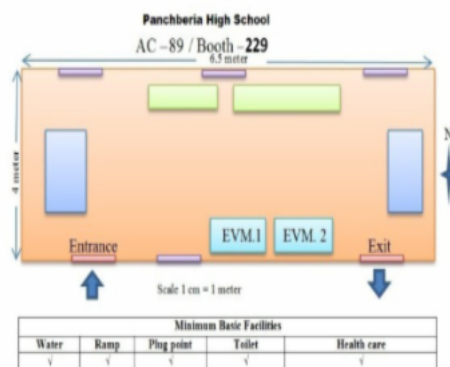

নির্বাচক নিবন্ধন আধিকারিকের স্বাক্ষর

Nazri Naksha

Google Map View

Polling Station Building Front View

Polling Station Front View

Cad View

Key MAP View

1 নাম : রুপালী (বিশ্বাস)মন্ডল স্বামীর নাম: মিলন মন্ডল বাড়ির নং : n0300 বয়স : 36 লিঙ্গ : মহিলা	RHC1219518 ফটো উপলব্ধ	2 নাম : উর্মিলা কর অধিকারী স্বামীর নাম: সুজিত কর বাড়ির নং : n0321 বয়স : 41 লিঙ্গ : মহিলা	RHC2554152 ফটো উপলব্ধ	Q 3 নাম : স্বপ্নদীপ কুণ্ডু পিতার নাম: সজল কুণ্ডু বাড়ির নং : এন0012 বয়স : 22 লিঙ্গ : পুরুষ	RHC2701308 ফটো উপলব্ধ
4 নাম : সঙ্গিতা কুণ্ডু স্বামীর নাম: সজল কুণ্ডু বাড়ির নং : এন0057 বয়স : 45 লিঙ্গ : মহিলা	MTK2596591 ফটো উপলব্ধ	5 নাম : বিজয় বর্মন পিতার নাম: মোহনলাল বর্মন বাড়ির নং : n0004 বয়স : 49 লিঙ্গ : পুরুষ	WB/12/080/219057 ফটো উপলব্ধ	6 নাম : কাঞ্চনা দাস (কুন্ডু) স্বামীর নাম: সমীর দাস (কুন্ডু) বাড়ির নং : n0004 বয়স : 49 লিঙ্গ : মহিলা	WB/12/080/219362 ফটো উপলব্ধ
7 নাম : নয়ন কীর্তিনীয়া স্বামীর নাম: অনিল কীর্তিনীয়া বাড়ির নং : এন0031 বয়স : 37 লিঙ্গ : মহিলা	HCL3101375 ফটো উপলব্ধ	8 নাম : শ্যামলী কির্তনীয়া স্বামীর নাম: অনন্ত কির্তনীয়া বাড়ির নং : এন0200 বয়স : 40 লিঙ্গ : মহিলা	RHC2270155 ফটো উপলব্ধ	9 নাম : রুমি সিংহ স্বামীর নাম: ভীষ্ম সিংহ বাড়ির নং : এন0237 বয়স : 32 লিঙ্গ : মহিলা	XZF1861665 ফটো উপলব্ধ
10 নাম : সরস্বতী ঢালি স্বামীর নাম: রিপন ঢালি বাড়ির নং : এন0326 বয়স : 33 লিঙ্গ : মহিলা	UNF1507458 ফটো উপলব্ধ	11 নাম : বাপী দত্ত পিতার নাম: ভুবনেশ্বর দত্ত বাড়ির নং : n0006 বয়স : 44 লিঙ্গ : পুরুষ	WB/12/080/219070 ফটো উপলব্ধ	12 নাম : মিতা দত্ত পিতার নাম: মিন্টু দত্ত বাড়ির নং : n0098 বয়স : 26 লিঙ্গ : মহিলা	RHC2207421 ফটো উপলব্ধ
13 নাম : ববিতা রানী দত্ত স্বামীর নাম: বাপি দত্ত বাড়ির নং : n0383 বয়স : 41 লিঙ্গ : মহিলা	UHG1469451 ফটো উপলব্ধ	14 নাম : তনিমা দত্ত পিতার নাম: অরুণ দত্ত বাড়ির নং : n0391 বয়স : 26 লিঙ্গ : মহিলা	RHC2207579 ফটো উপলব্ধ	15 নাম : অনিমা বিশ্বাস স্বামীর নাম: বিষ্ণু বিশ্বাস বাড়ির নং : এন0007 বয়স : 48 লিঙ্গ : মহিলা	MTM2347391 ফটো উপলব্ধ
16 নাম : নীলকমল দত্ত পিতার নাম: নারায়ণ দত্ত বাড়ির নং : এন0009 বয়স : 22 লিঙ্গ : পুরুষ	RHC2701266 ফটো উপলব্ধ	17 নাম : রনজীত দত্ত পিতার নাম: মাধব দত্ত বাড়ির নং : পূর্বপাড়া বয়স : 34 লিঙ্গ : পুরুষ	RHC2705655 ফটো উপলব্ধ	18 নাম : প্রিয়ান্বিতা দত্ত পিতার নাম: তপন দত্ত বাড়ির নং : n0204 বয়স : 26 লিঙ্গ : মহিলা	RHC2207553 ফটো উপলব্ধ
19 নাম : নিলয় দত্ত পিতার নাম: নারায়ণ দত্ত বাড়ির নং : n0009 বয়স : 28 লিঙ্গ : পুরুষ	RHC2049104 ফটো উপলব্ধ	20 নাম : তপন কুমার দত্ত পিতার নাম: মধুসূদন দত্ত বাড়ির নং : n0008 বয়স : 75 লিঙ্গ : পুরুষ	RHC2833242 ফটো উপলব্ধ	21 নাম : অঞ্জনা দত্ত স্বামীর নাম: তপন দত্ত বাড়ির নং : n0008 বয়স : 60 লিঙ্গ : মহিলা	RHC2833259 ফটো উপলব্ধ
22 নাম : অপু দত্ত পিতার নাম: প্রাণকৃষ্ণ দত্ত বাড়ির নং : n0046 বয়স : 47 লিঙ্গ : পুরুষ	MTK2707792 ফটো উপলব্ধ	23 নাম : লক্ষী দত্ত স্বামীর নাম: প্রাণকৃষ্ণ দত্ত বাড়ির নং : n0046 বয়স : 63 লিঙ্গ : মহিলা	WB/12/080/219777 ফটো উপলব্ধ	24 নাম : গৌতম দে পিতার নাম: অজিত দে বাড়ির নং : n0017 বয়স : 49 লিঙ্গ : পুরুষ	WB/12/080/219122 ফটো উপলব্ধ
25 নাম : নারায়ণ দত্ত পিতার নাম: মধুসূদন দত্ত বাড়ির নং : n0009 বয়স : 61 লিঙ্গ : পুরুষ	WB/12/080/219297 ফটো উপলব্ধ	26 নাম : তপতী দত্ত স্বামীর নাম: প্রবীর দত্ত বাড়ির নং : n0007 বয়স : 44 লিঙ্গ : মহিলা	LLQ2124105 ফটো উপলব্ধ	27 নাম : প্রবীর দত্ত পিতার নাম: অনাথবন্ধু দত্ত বাড়ির নং : n0007 বয়স : 56 লিঙ্গ : পুরুষ	WB/12/080/219456 ফটো উপলব্ধ
28 নাম : পূর্ণিমা দত্ত স্বামীর নাম: কান্তীক দত্ত বাড়ির নং : n0007 বয়স : 55 লিঙ্গ : মহিলা	WB/12/080/219492 ফটো উপলব্ধ	29 নাম : সাধনা দত্ত স্বামীর নাম: অনাথবন্ধু দত্ত বাড়ির নং : n0007 বয়স : 86 লিঙ্গ : মহিলা	MTK3082492 ফটো উপলব্ধ	30 নাম : কম্পনা দত্ত স্বামীর নাম: সুমন দত্ত বাড়ির নং : n0017 বয়স : 41 লিঙ্গ : মহিলা	TBI0182501 ফটো উপলব্ধ