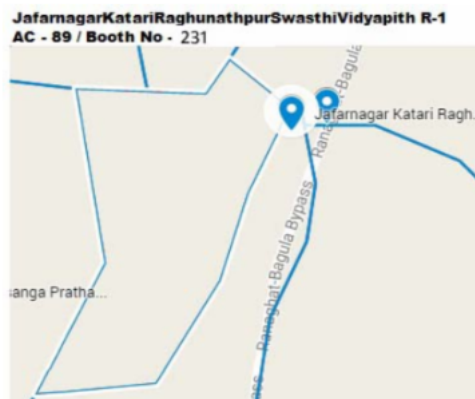

Google Map View