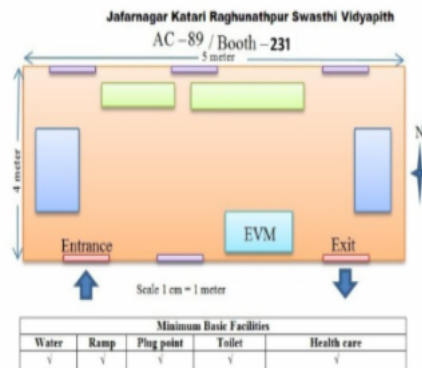

নির্বাচক নিবন্ধন আধিকারিকের স্বাক্ষর

Nazri Naksha

Google Map View

Polling Station Building Front View

Polling Station Front View

Cad View

Key MAP View

1 নাম : গঙ্গা বাড়ই পিতার নাম: সত্য বাড়ই বাড়ির নং : n0012 বয়স : 26 লিঙ্গ : মহিলা	RHC2240703 ফটো উপলব্ধ	2 নাম : রিশোয়া কর পিতার নাম: রতন কর বাড়ির নং : এন0020 বয়স : 23 লিঙ্গ : মহিলা	RHC2614030 ফটো উপলব্ধ	3 নাম : তুহিন কর পিতার নাম: তপন কর বাড়ির নং : এন0020 বয়স : 23 লিঙ্গ : পুরুষ	RHC2614048 ফটো উপলব্ধ
4 নাম : আরতী কর স্বামীর নাম: লক্ষণ কর বাড়ির নং : n0020 বয়স : 76 লিঙ্গ : মহিলা	WB/12/081/174494 ফটো উপলব্ধ	5 নাম : তপন কর পিতার নাম: লক্ষণ কর বাড়ির নং : n0020 বয়স : 52 লিঙ্গ : পুরুষ	RHC3046554 ফটো উপলব্ধ	6 নাম : বিজলী কর স্বামীর নাম: তপন কর বাড়ির নং : n0020 বয়স : 45 লিঙ্গ : মহিলা	MTM1888270 ফটো উপলব্ধ
7 নাম : রতন কর পিতার নাম: লক্ষণ কর বাড়ির নং : n0020 বয়স : 44 লিঙ্গ : পুরুষ	MTM2306314 ফটো উপলব্ধ	8 নাম : গোপা কর(চক্রবর্তী) স্বামীর নাম: রতন কর বাড়ির নং : n0243 বয়স : 48 লিঙ্গ : মহিলা	MTM1641596 ফটো উপলব্ধ	9 নাম : তারক কর্মকার পিতার নাম: জনার্দন কর্মকার বাড়ির নং : n0066 বয়স : 62 লিঙ্গ : পুরুষ	RHC2554103 ফটো উপলব্ধ
10 নাম : চিত্রা কর্মকার পিতার নাম: তারক কর্মকার বাড়ির নং : n0066 বয়স : 38 লিঙ্গ : মহিলা	MTM3000429 ফটো উপলব্ধ	11 নাম : বাসন্তী কীর্তনীয়া স্বামীর নাম: বাবু কীর্তনীয়া বাড়ির নং : n0163 বয়স : 41 লিঙ্গ : মহিলা	MTM2578037 ফটো উপলব্ধ	12 নাম : বাবন কীর্তনীয়া পিতার নাম: বাবু কীর্তনীয়া বাড়ির নং : N042 বয়স : 24 লিঙ্গ : পুরুষ	RHC2497964 ফটো উপলব্ধ
13 নাম : পুলক কীর্তনীয়া পিতার নাম: পিন্টু কীর্তনীয়া বাড়ির নং : n0283 বয়স : 26 লিঙ্গ : পুরুষ	RHC2237352 ফটো উপলব্ধ	14 নাম : উজ্জল ঘটক পিতার নাম: নারায়ন চন্দ্র ঘটক বাড়ির নং : n0068 বয়স : 30 লিঙ্গ : পুরুষ	RHC1819077 ফটো উপলব্ধ	15 নাম : উত্তম ঘটক পিতার নাম: নারায়ন ঘটক বাড়ির নং : n0068 বয়স : 33 লিঙ্গ : পুরুষ	RHC1450642 ফটো উপলব্ধ
16 নাম : সুমিত্রা ঘটক স্বামীর নাম: নারায়ন ঘটক বাড়ির নং : n0068 বয়স : 63 লিঙ্গ : মহিলা	MTK2046407 ফটো উপলব্ধ	17 নাম : নারায়ন ঘটক পিতার নাম: ধীরেন্দ্রনাথ ঘটক বাড়ির নং : n0068 বয়স : 69 লিঙ্গ : পুরুষ	WB/12/080/162494 ফটো উপলব্ধ	18 নাম : বৈশাখী ঘটক দাস স্বামীর নাম: উত্তম ঘটক বাড়ির নং : এন0068 বয়স : 26 লিঙ্গ : মহিলা	RHC2778462 ফটো উপলব্ধ
19 নাম : রিংকু মন্ডল স্বামীর নাম: গৌতম মন্ডল বাড়ির নং : n0026 বয়স : 32 লিঙ্গ : মহিলা	XZD1633700 ফটো উপলব্ধ	20 নাম : রাণা চৌধুরী পিতার নাম: সুশীল চৌধুরী বাড়ির নং : N0269 বয়স : 53 লিঙ্গ : পুরুষ	RHC2497741 ফটো উপলব্ধ	21 নাম : উর্মিলা চৌধুরী স্বামীর নাম: রানা চৌধুরী বাড়ির নং : n0026 বয়স : 42 লিঙ্গ : মহিলা	RHC2054849 ফটো উপলব্ধ
22 নাম : চিত্তরঞ্জন জোয়াদ্দার পিতার নাম: নিশিকান্ত জোয়াদ্দার বাড়ির নং : n0070 বয়স : 61 লিঙ্গ : পুরুষ	WB/12/081/174128 ফটো উপলব্ধ	Q নাম : সুজিত দাস পিতার নাম: বলাই দাস বাড়ির নং : বয়স : 37 লিঙ্গ : পুরুষ	LQD2311132 ফটো উপলব্ধ	24 নাম : শঙ্করী জোয়াদ্দার স্বামীর নাম: চিত্তরঞ্জন জোয়াদ্দার বাড়ির নং : n0127 বয়স : 53 লিঙ্গ : মহিলা	WB/12/081/174603 ফটো উপলব্ধ
25 নাম : বিণ্ডু দাস পিতার নাম: বিমল দাস বাড়ির নং : n0274 বয়স : 42 লিঙ্গ : পুরুষ	UHG1484740 ফটো উপলব্ধ	26 নাম : ফুলকলি দাস স্বামীর নাম: সুজিত দাস বাড়ির নং : n0186 বয়স : 41 লিঙ্গ : মহিলা	KNS1877182 ফটো উপলব্ধ	27 নাম : শান্তনু দাস পিতার নাম: সুজিত দাস বাড়ির নং : এন0186 বয়স : 20 লিঙ্গ : পুরুষ	RHC2978047 ফটো উপলব্ধ
28 নাম : রিম্পা মন্ডল স্বামীর নাম: রতন মন্ডল বাড়ির নং : এন0162 বয়স : 26 লিঙ্গ : মহিলা	RHC2273589 ফটো উপলব্ধ	29 নাম : দেবী দাস মন্ডল স্বামীর নাম: বিণ্ডু দাস বাড়ির নং : n0162 বয়স : 42 লিঙ্গ : মহিলা	RHC1941467 ফটো উপলব্ধ	30 নাম : সমির মন্ডল পিতার নাম: সুকুমার মন্ডল বাড়ির নং : n0162 বয়স : 33 লিঙ্গ : পুরুষ	RHC1556968 ফটো উপলব্ধ