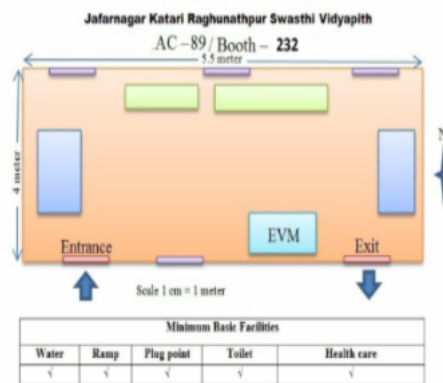

নির্বাচক নিবন্ধন আধিকারিকের স্বাক্ষর

Nazri Naksha

Google Map View

Polling Station Building Front View

Polling Station Front View

Cad View

Key MAP View

1 নাম : বাদল অধিকারী পিতার নাম: বিষ্ণু অধিকারী বাড়ির নং : n0001 বয়স : 73 লিঙ্গ : পুরুষ	MTM2577757 ফটো উপলব্ধ	2 নাম : মায়ারানী অধিকারী স্বামীর নাম: বাদল অধিকারী বাড়ির নং : n0001 বয়স : 63 লিঙ্গ : মহিলা	WB/12/081/174716 ফটো উপলব্ধ	3 নাম : বিকাশ অধিকারী পিতার নাম: বাদল অধিকারী বাড়ির নং : n0001 বয়স : 49 লিঙ্গ : পুরুষ	WB/12/081/174812 ফটো উপলব্ধ
4 নাম : মাল্পি অধিকারী স্বামীর নাম: বিকাশ অধিকারী বাড়ির নং : n0001 বয়স : 39 লিঙ্গ : মহিলা	RHC1349026 ফটো উপলব্ধ	5 নাম : জেসমিনা খাতুন পিতার নাম: মিনাজ মন্ডল বাড়ির নং : n0035 বয়স : 31 লিঙ্গ : মহিলা	RHC2212686 ফটো উপলব্ধ	6 নাম : মৌসুমী খাতুন পিতার নাম: বাসারউদ্দিন মন্ডল বাড়ির নং : n0159 বয়স : 29 লিঙ্গ : মহিলা	RHC1875848 ফটো উপলব্ধ
7 নাম : হালিমা খাতুন স্বামীর নাম: মহঃ হাসানুর মন্ডল বাড়ির নং : n0141 বয়স : 33 লিঙ্গ : মহিলা	RHC1941665 ফটো উপলব্ধ	8 নাম : সাবিনা খাতুন স্বামীর নাম: ইরসাদ মন্ডল বাড়ির নং : n0147 বয়স : 29 লিঙ্গ : মহিলা	RHC1941871 ফটো উপলব্ধ	9 নাম : হাজিরা খাতুন পিতার নাম: আবু ছাদিক তরফদার বাড়ির নং : এন0345 বয়স : 37 লিঙ্গ : মহিলা	RHC1634823 ফটো উপলব্ধ
10 নাম : আরিফুল ঘটক পিতার নাম: জসিমুদ্দিন ঘটক বাড়ির নং : এন0089 বয়স : 25 লিঙ্গ : পুরুষ	RHC2274504 ফটো উপলব্ধ	11 নাম : সডিফুল ঘটক পিতার নাম: জসিমুদ্দিন ঘটক বাড়ির নং : এন0089 বয়স : 21 লিঙ্গ : পুরুষ	RHC2779577 ফটো উপলব্ধ	12 নাম : দেলোয়ার হোসেন ঘটক পিতার নাম: রসিদ ঘটক বাড়ির নং : n0107 বয়স : 27 লিঙ্গ : পুরুষ	RHC2157998 ফটো উপলব্ধ
13 নাম : ময়না ঘটক স্বামীর নাম: জহিরুদ্দিন ঘটক বাড়ির নং : N0107 বয়স : 32 লিঙ্গ : মহিলা	RHC2499069 ফটো উপলব্ধ	14 নাম : তুহিন ঘটক মায়ের নাম: তনুজা ঘটক বাড়ির নং : এন0036 বয়স : 22 লিঙ্গ : পুরুষ	RHC2706117 ফটো উপলব্ধ	15 নাম : জহিরুদ্দিন ঘটক পিতার নাম: মানিক ঘটক বাড়ির নং : n0107 বয়স : 39 লিঙ্গ : পুরুষ	RHC1349398 ফটো উপলব্ধ
16 নাম : তনুজা ঘটক স্বামীর নাম: আলিবদ্দিন ঘটক বাড়ির নং : n0107 বয়স : 38 লিঙ্গ : মহিলা	MTM3074861 ফটো উপলব্ধ	17 নাম : মরজিনা ঘটক স্বামীর নাম: সাহাবুদ্দিন ঘটক বাড়ির নং : n0130 বয়স : 36 লিঙ্গ : মহিলা	RHC1248996 ফটো উপলব্ধ	18 নাম : অজিত ঘটক পিতার নাম: রসিদ ঘটক বাড়ির নং : n0107 বয়স : 34 লিঙ্গ : পুরুষ	RHC1349406 ফটো উপলব্ধ
19 নাম : মনুরা ঘটক স্বামীর নাম: সালাম ঘটক বাড়ির নং : n0177 বয়স : 36 লিঙ্গ : মহিলা	RHC2212694 ফটো উপলব্ধ	20 নাম : মিলন ঘটক পিতার নাম: হারুন রসিদ ঘটক বাড়ির নং : n0107 বয়স : 30 লিঙ্গ : পুরুষ	RHC1819572 ফটো উপলব্ধ	21 নাম : রবিউল ঘটক পিতার নাম: ছোয়েদালী ঘটক বাড়ির নং : n0089 বয়স : 86 লিঙ্গ : পুরুষ	WB/12/081/174183 ফটো উপলব্ধ
22 নাম : জশিমুদ্দিন ঘটক পিতার নাম: রবিউল ঘটক বাড়ির নং : n0089 বয়স : 52 লিঙ্গ : পুরুষ	WB/12/081/174064 ফটো উপলব্ধ	23 নাম : ফিরদৌশী ঘটক স্বামীর নাম: জসীমউদ্দিন ঘটক বাড়ির নং : n0089 বয়স : 50 লিঙ্গ : মহিলা	MTM2893261 ফটো উপলব্ধ	24 নাম : সাহাবুদ্দিন ঘটক পিতার নাম: রবিয়ল ঘটক বাড়ির নং : n0089 বয়স : 45 লিঙ্গ : পুরুষ	MTM2577765 ফটো উপলব্ধ
25 নাম : রসিদ ঘটক পিতার নাম: মানিক ঘটক বাড়ির নং : n0107 বয়স : 59 লিঙ্গ : পুরুষ	WB/12/081/174076 ফটো উপলব্ধ	26 নাম : আঞ্জি ঘটক স্বামীর নাম: রসিদ ঘটক বাড়ির নং : n0107 বয়স : 55 লিঙ্গ : মহিলা	WB/12/081/174608 ফটো উপলব্ধ	27 নাম : আলোম ঘটক পিতার নাম: মানিক ঘটক বাড়ির নং : n0107 বয়স : 56 লিঙ্গ : পুরুষ	RHC2965861 ফটো উপলব্ধ
28 নাম : নাসিমা ঘটক স্বামীর নাম: আলোম ঘটক বাড়ির নং : n0107 বয়স : 53 লিঙ্গ : মহিলা	RHC2969848 ফটো উপলব্ধ	29 নাম : সালাম ঘটক পিতার নাম: মানিক ঘটক বাড়ির নং : n0107 বয়স : 40 লিঙ্গ : পুরুষ	MTM2777126 ফটো উপলব্ধ	30 নাম : তুহার ঘটক পিতার নাম: আলিবদ্দিন ঘটক বাড়ির নং : এন0107 বয়স : 20 লিঙ্গ : পুরুষ	RHC2951903 ফটো উপলব্ধ