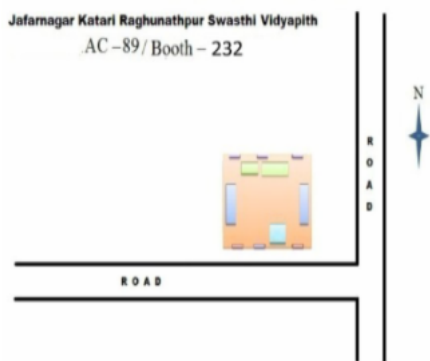

Nazri Naksha